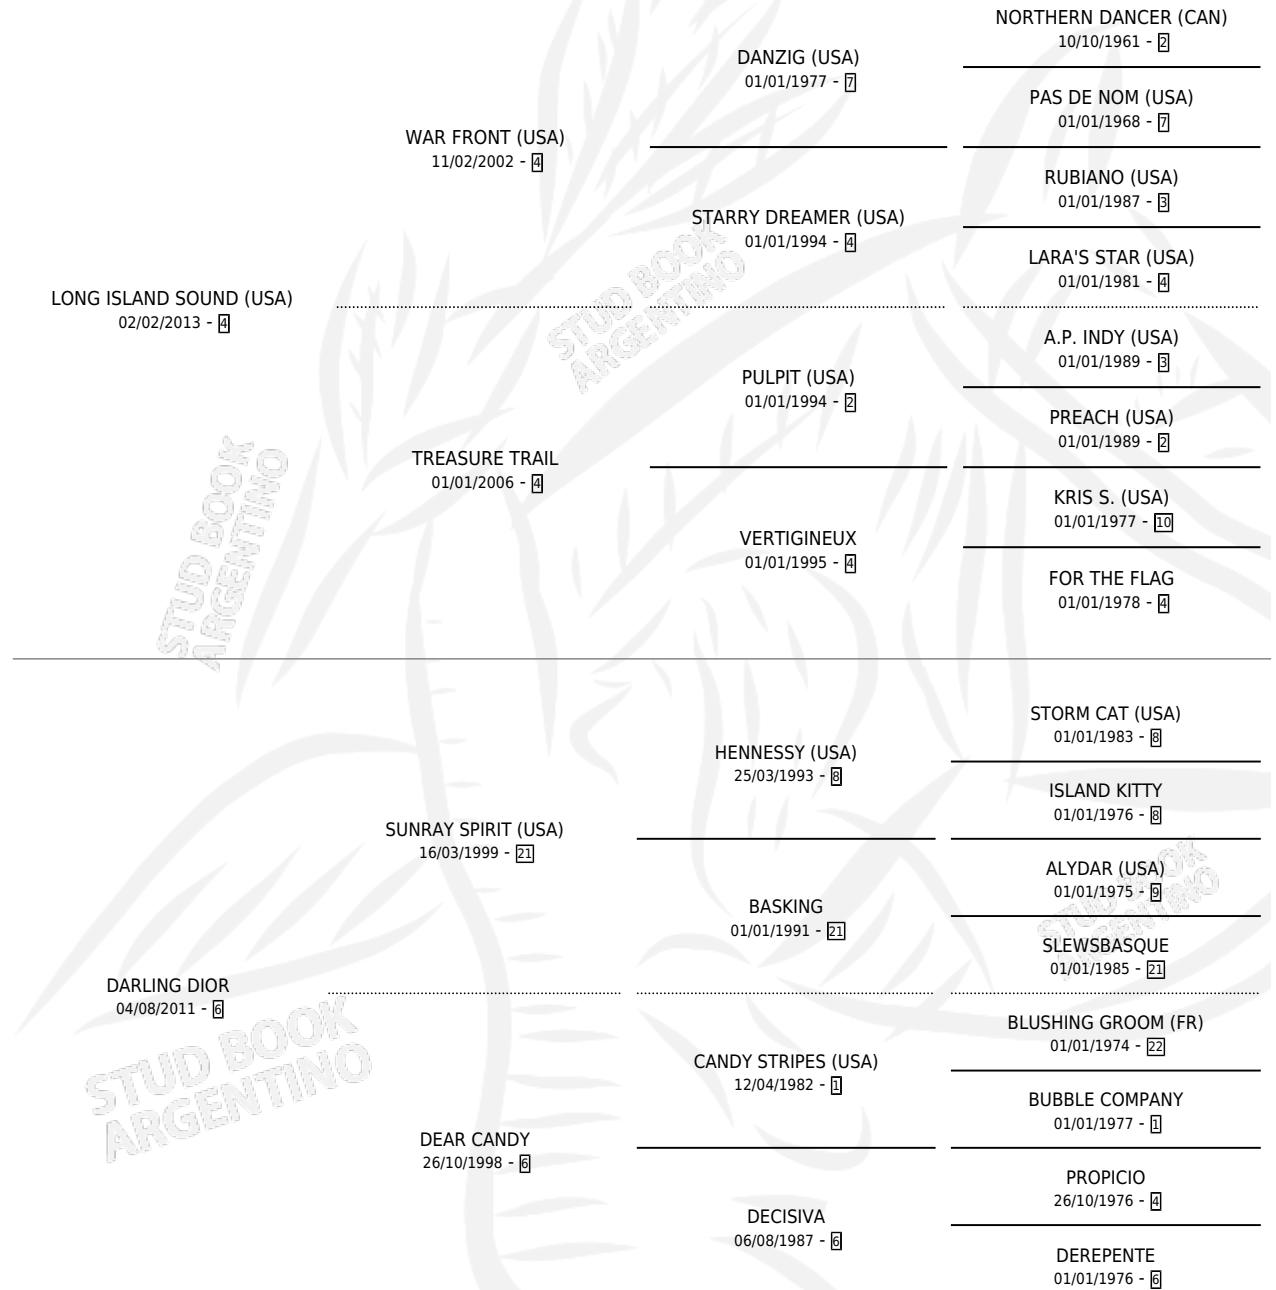

DEAR MOTHER

por **LONG ISLAND SOUND (USA)** y **DARLING DIOR** por
SUNRAY SPIRIT (USA)

Argentina · Hembra · Alazan · SP · 06/10/2022
Familia 6-a · Volumen 44

ESTADO

TIPIFICACIÓN SANGUÍNEA	X
TIPIFICACIÓN POR ADN	✓
PASAPORTE	✓
IDENTIFICACIÓN POR MICROCHIP	✓
REPRODUCTOR	X

Lugar de nacimiento: Abolengo
Criador: Abolengo

PEDIGREE

CAMPAÑA

Solo carreras oficiales de Argentina

POR EDAD

EDAD	CC	1°	2°	3°	4°	5°	NP	CLC	CLG	CLCG1	CLGG1	IMPORTE	GANANCIA / CC
3 AÑOS	2	0	0	0	0	1	1	0	0	0	0	\$250,000	\$125,000
TOTALES	2	0	0	0	0	1	1	0	0	0	0	\$250,000	\$125,000
%		0.0%	0.0%	0.0%	0.0%	50.0%	50.0%	0.0%	0.0%	0.0%	0.0%		