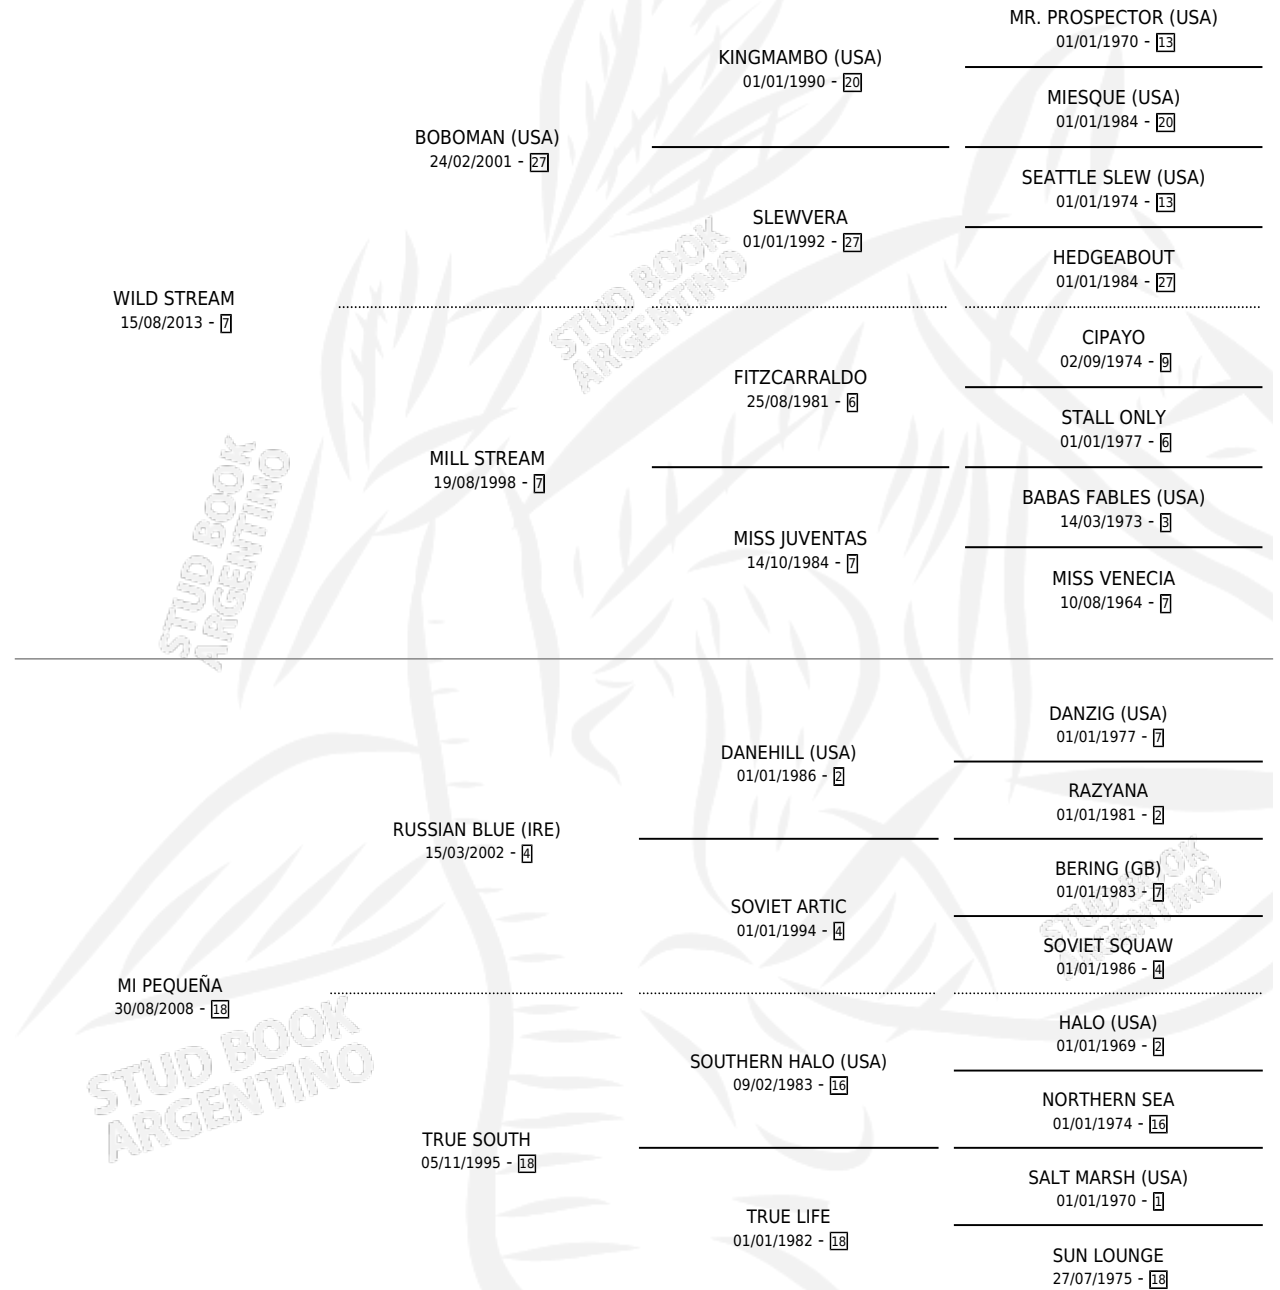

PEQUEÑO WILD

por WILD STREAM y MI PEQUEÑA por RUSSIAN BLUE (IRE)

Argentina · Macho · Alazan · SP · 06/10/2022
Familia 18-a · Volumen 44

ESTADO

TIPIFICACIÓN SANGUÍNEA	X
TIPIFICACIÓN POR ADN	X
PASAPORTE	X
IDENTIFICACIÓN POR MICROCHIP	X
REPRODUCTOR	X

Lugar de nacimiento: Santa Lucia
Criador: Santa Lucia

PEDIGREE

PEQUEÑO WILD

Datos oficiales del Stud Book Argentino

Documento generado el 12/06/2026

studbook.org.ar