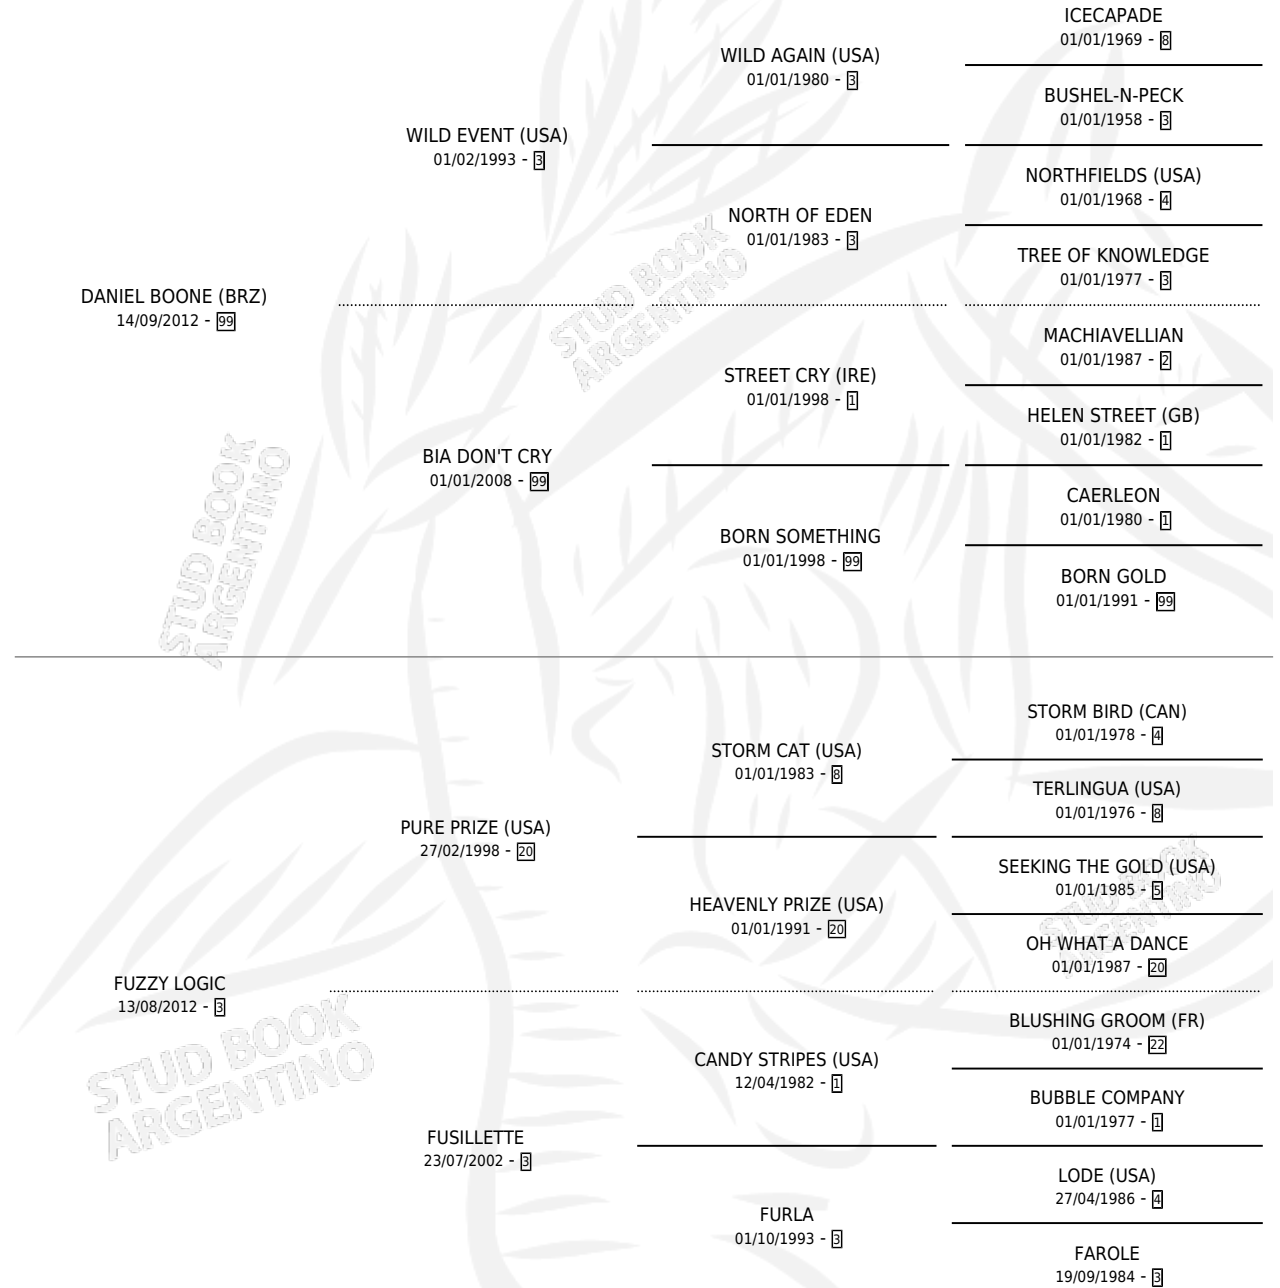

FRAU LOGIC

por DANIEL BOONE (BRZ) y FUZZY LOGIC por PURE PRIZE (USA)

Argentina · Hembra · Zaino · SP · 12/09/2022
Familia 3-i · Volumen 44

ESTADO

TIPIFICACIÓN SANGUÍNEA	X
TIPIFICACIÓN POR ADN	✓
PASAPORTE	✓
IDENTIFICACIÓN POR MICROCHIP	✓
REPRODUCTOR	X

Lugar de nacimiento: Santa Maria De Araras
Criador: Santa Maria De Araras

PEDIGREE

CAMPAÑA

Solo carreras oficiales de Argentina

POR EDAD

EDAD	CC	1°	2°	3°	4°	5°	NP	CLC	CLG	CLCG1	CLGG1	IMPORTE	GANANCIA / CC
3 AÑOS	2	1	0	0	0	0	1	0	0	0	0	\$3,500,000	\$1,750,000
TOTALES	2	1	0	0	0	0	1	0	0	0	0	\$3,500,000	\$1,750,000
%		50.0%	0.0%	0.0%	0.0%	0.0%	50.0%	0.0%	0.0%	0.0%	0.0%		

Ganadora en San Isidro - \$3,500,000, a los 3 años.

POR DISTANCIA

HIPODROMO	CC	1°	2°	3°	4°	5°	NP	CLC	CLG	CLCG1	CLGG1	IMPORTE
SAN ISIDRO	2	1	0	0	0	0	1	0	0	0	0	\$3,500,000
1400 MTS	1	1	0	0	0	0	0	0	0	0	0	\$3,400,000
1200 MTS	1	0	0	0	0	0	1	0	0	0	0	\$100,000