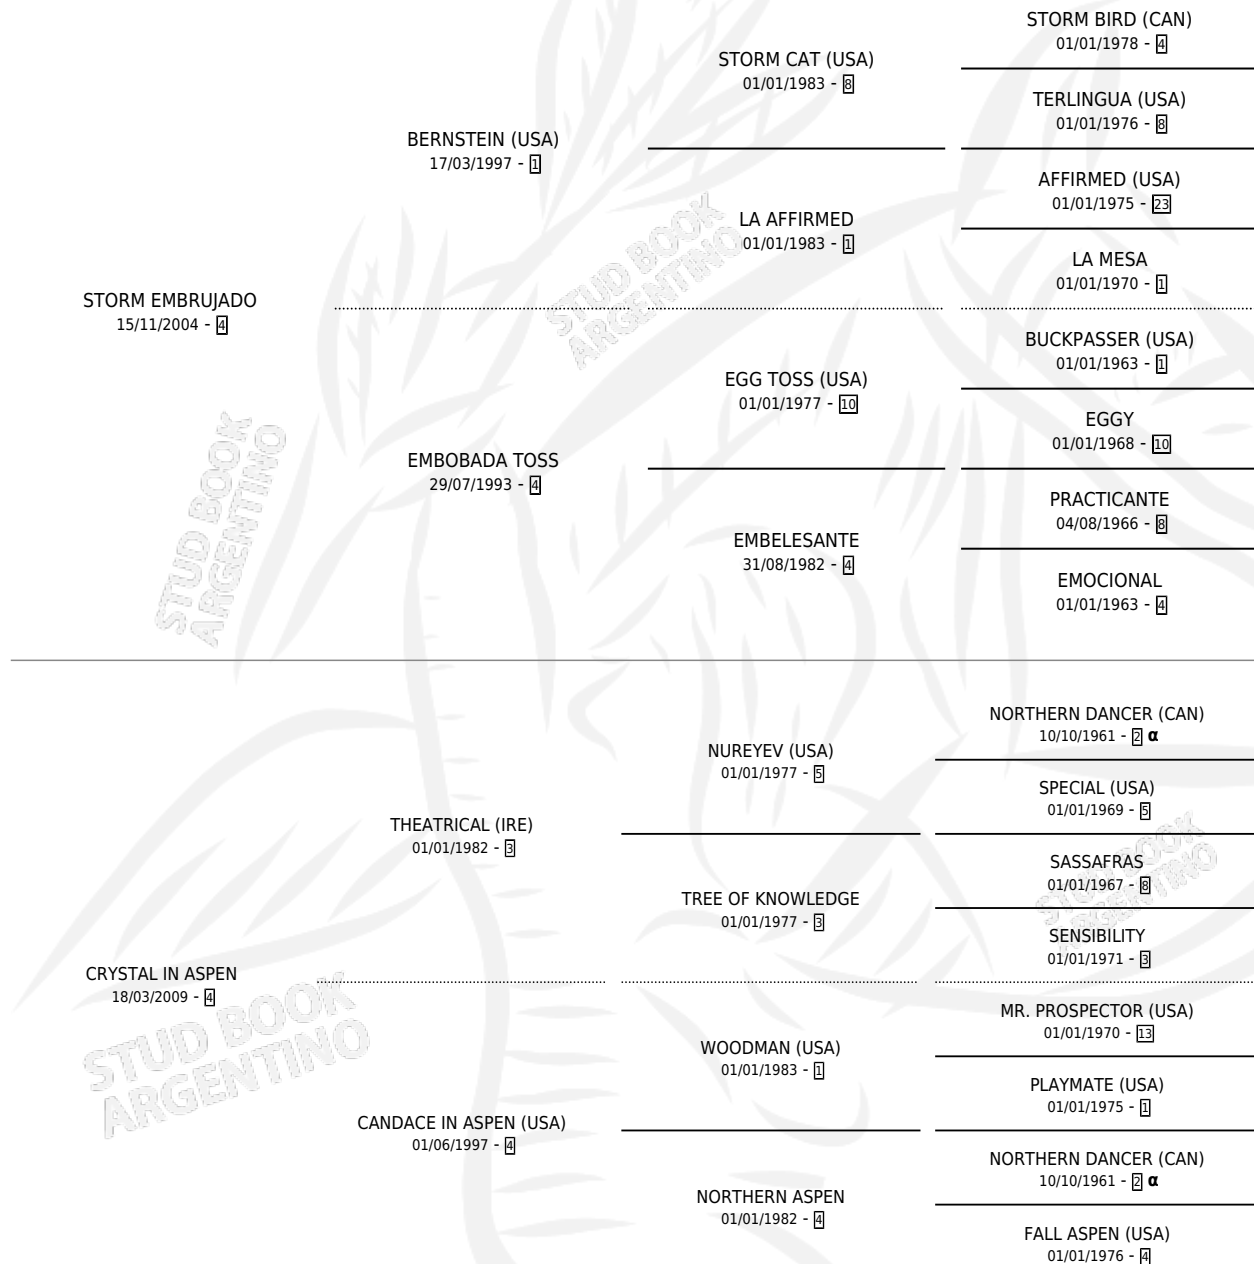

CHATEAU LA COSTE

por **STORM EMBRUJADO** y **CRYSTAL IN ASPEN** por **THEATRICAL (IRE)**

Argentina · Hembra · Zaino · SP · 13/10/2022
Familia 4-m · Volumen 44

ESTADO

TIPIFICACIÓN SANGUÍNEA	X
TIPIFICACIÓN POR ADN	✓
PASAPORTE	✓
IDENTIFICACIÓN POR MICROCHIP	✓
REPRODUCTOR	X

Lugar de nacimiento: La Leyenda De Areco
Criador: La Leyenda De Areco

PEDIGREE

INBREEDING : α