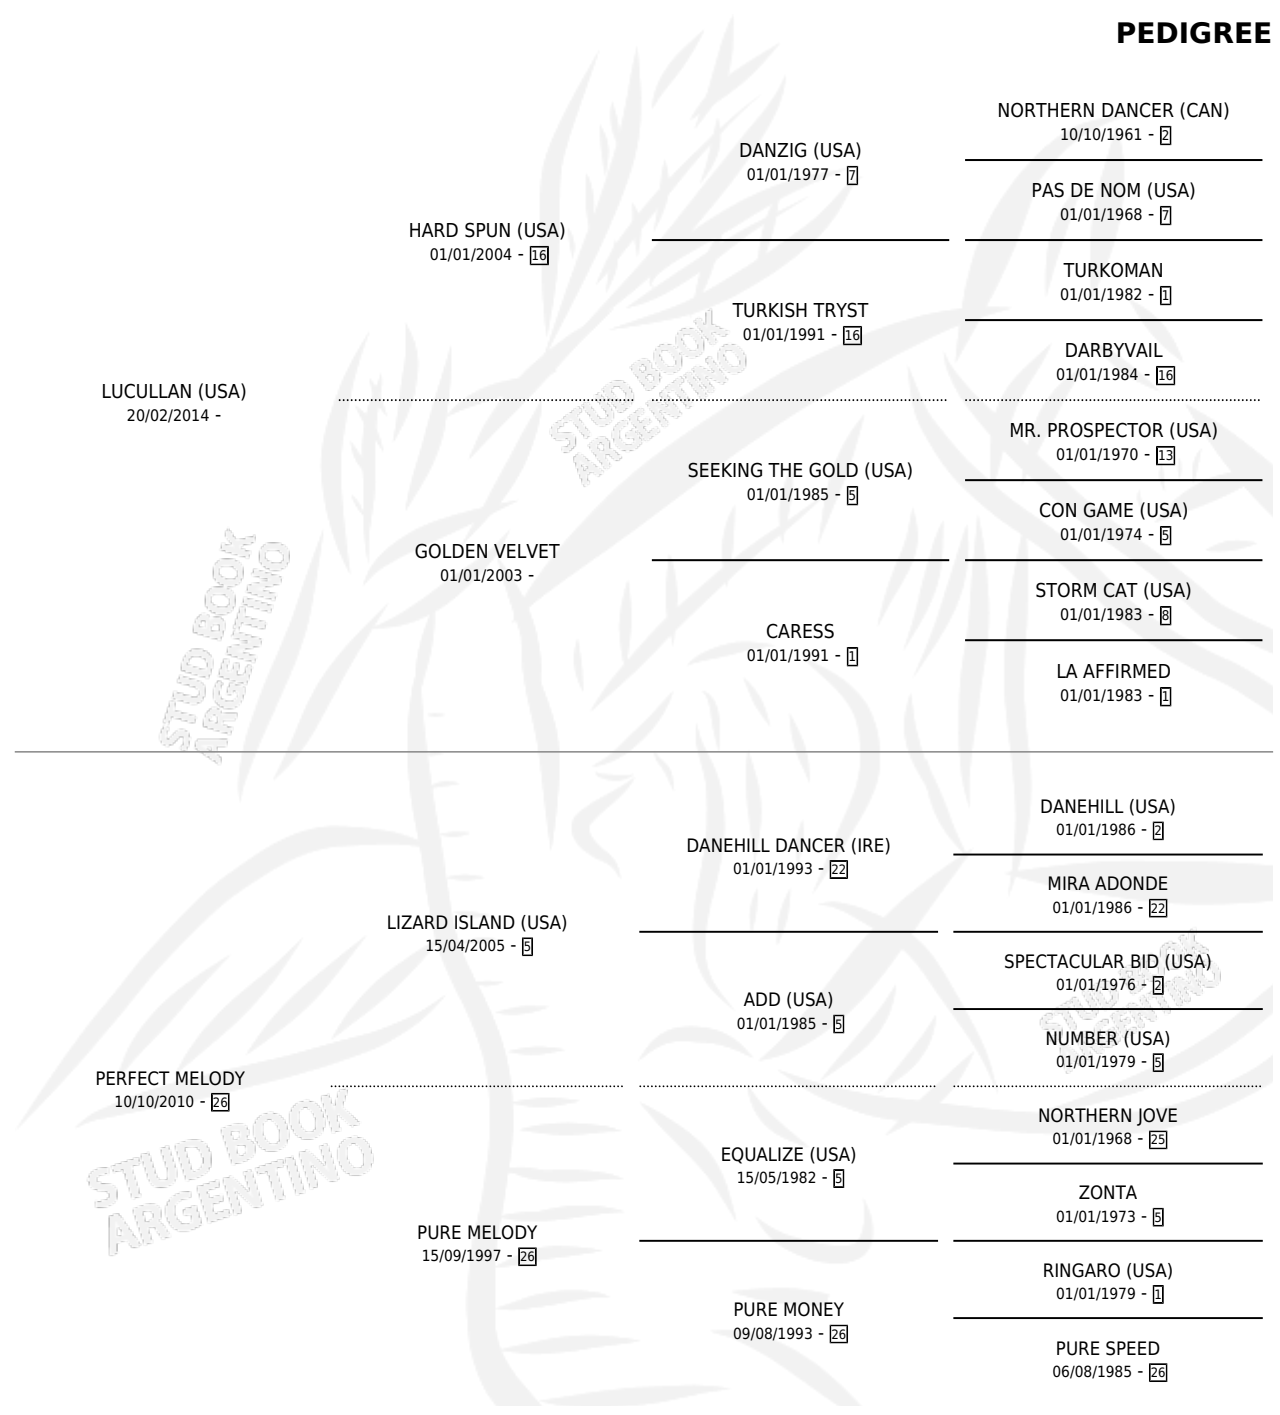

PICASSO

por LUCULLAN (USA) y PERFECT MELODY por LIZARD ISLAND (USA)

Argentina · Macho · Zaino · SP · 16/10/2022
Familia 26 · Volumen 44

ESTADO

TIPIFICACIÓN SANGUÍNEA	X
TIPIFICACIÓN POR ADN	✓
PASAPORTE	✓
IDENTIFICACIÓN POR MICROCHIP	✓
REPRODUCTOR	X

Lugar de nacimiento: La Leyenda De Areco
Criador: La Leyenda De Areco

PEDIGREE

CAMPAÑA

Solo carreras oficiales de Argentina

POR EDAD

EDAD	CC	1°	2°	3°	4°	5°	NP	CLC	CLG	CLCG1	CLGG1	IMPORTE	GANANCIA / CC
2 AÑOS	1	0	0	0	1	0	0	0	0	0	0	\$718,200	\$718,200
3 AÑOS	3	1	0	0	0	0	2	1	0	1	0	\$5,010,000	\$1,670,000
TOTALES	4	1	0	0	1	0	2	1	0	1	0	\$5,728,200	\$1,432,050
%		25.0%	0.0%	0.0%	25.0%	0.0%	50.0%	25.0%	0.0%	100%	0.0%		