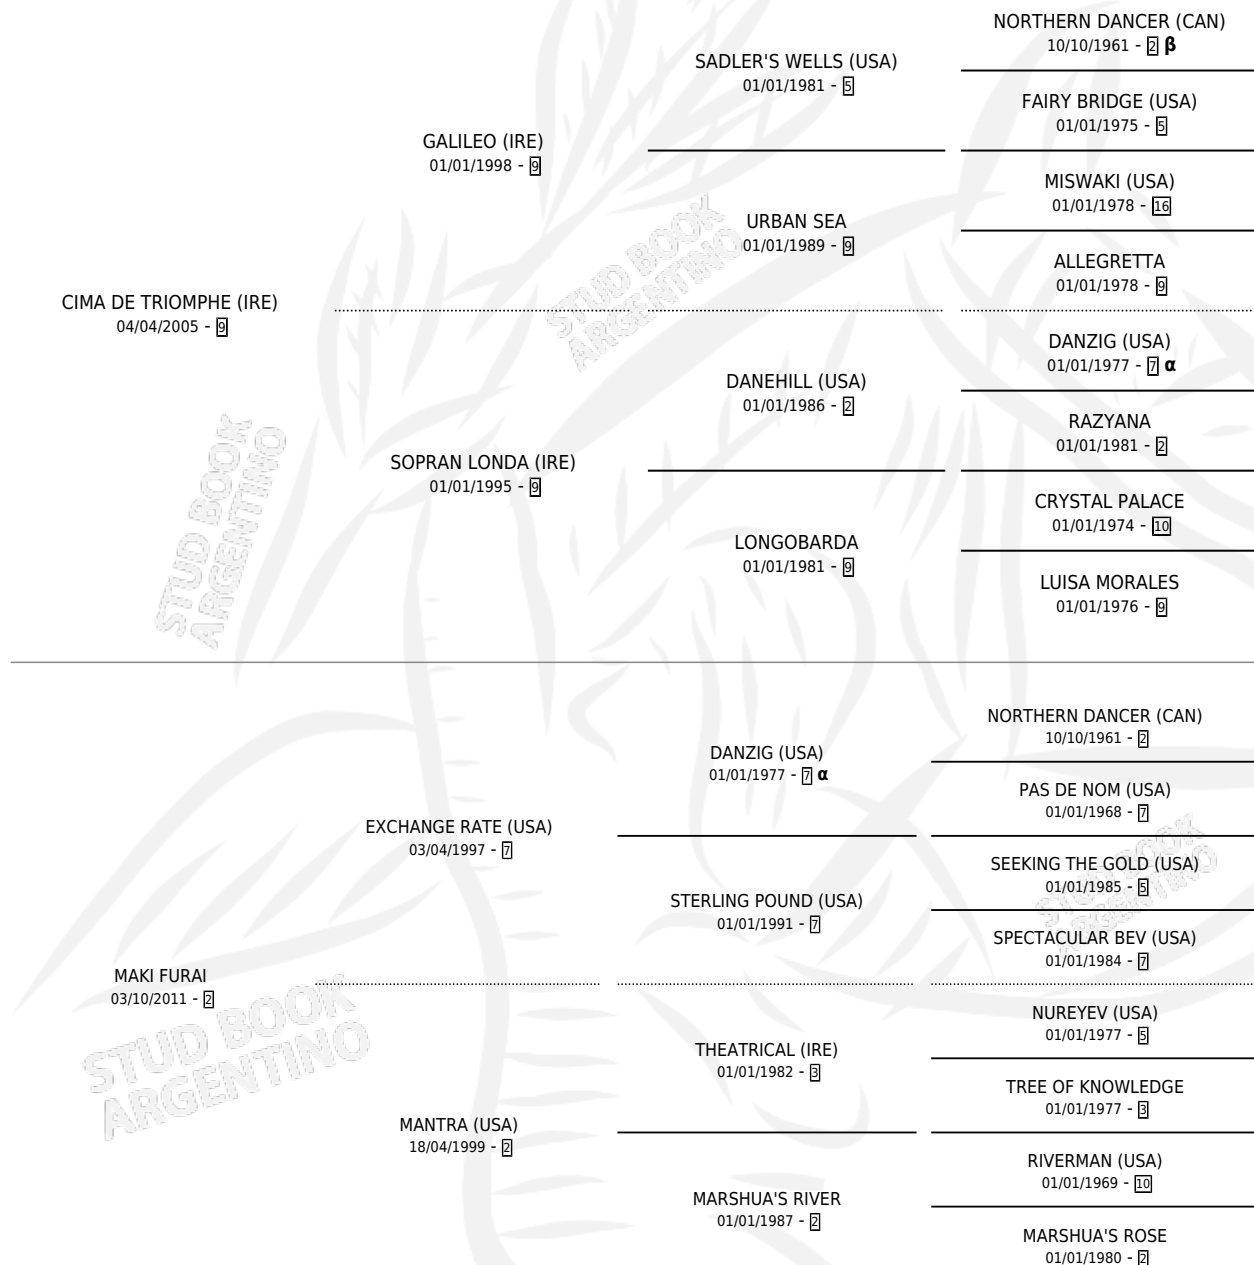

# LE SOMMET

por CIMA DE TRIOMPHE (IRE) y MAKI FURAI por  
EXCHANGE RATE (USA)

Argentina · Hembra · Zaino · SP · 20/09/2022  
Familia 2-n · Volumen 44

## ESTADO

TIPIFICACIÓN SANGUÍNEA	X
TIPIFICACIÓN POR ADN	✓
PASAPORTE	✓
IDENTIFICACIÓN POR MICROCHIP	✓
REPRODUCTOR	X

**Lugar de nacimiento:** La Leyenda De Areco  
**Criador:** Guimaraes Irene

## PEDIGREE

INBREEDING :  $\alpha, \beta$

## EXPORTACIÓN / IMPORTACIÓN

FECHA	MOVIMIENTO	PAÍS
07/07/2023	EXPORTADO	URUGUAY