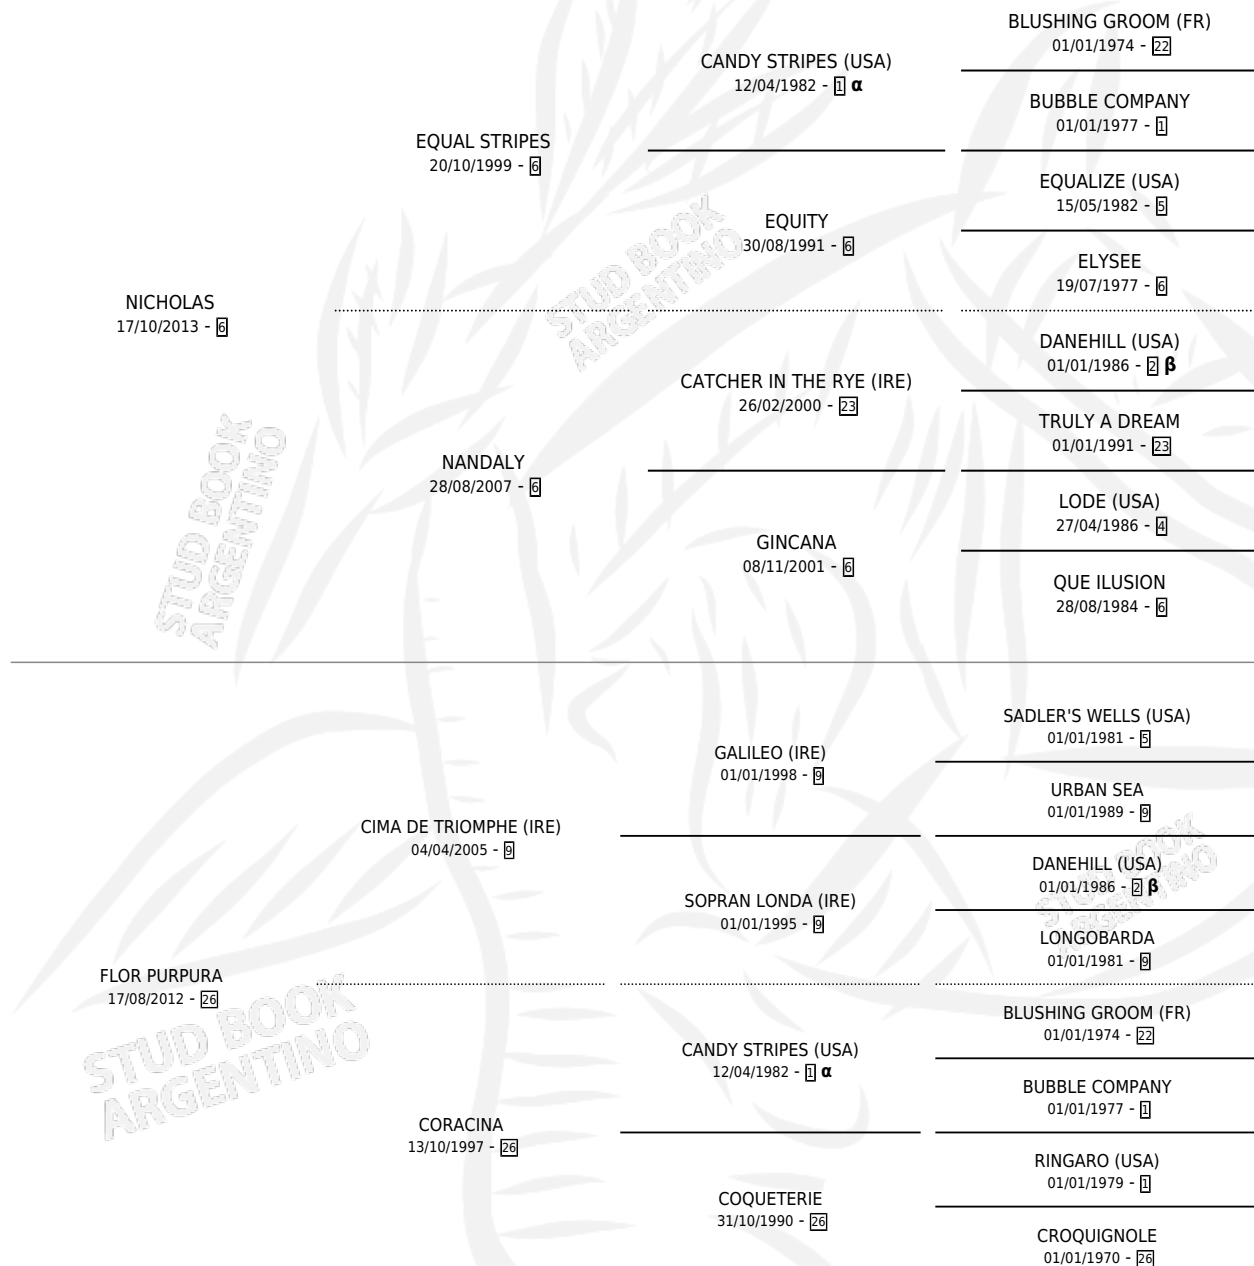

PURPLE NICH

por NICHOLAS y FLOR PURPURA por CIMA DE TRIOMPHE (IRE)

Argentina · Macho · Zaino · SP · 08/09/2022
Familia 26 · Volumen 44

ESTADO

TIPIFICACIÓN SANGUÍNEA	X
TIPIFICACIÓN POR ADN	✓
PASAPORTE	✓
IDENTIFICACIÓN POR MICROCHIP	✓
REPRODUCTOR	X

Lugar de nacimiento: Cortines
Criador: Cortines

PEDIGREE

INBREEDING : α, β

CAMPAÑA

Solo carreras oficiales de Argentina

POR EDAD

EDAD	CC	1°	2°	3°	4°	5°	NP	CLC	CLG	CLCG1	CLGG1	IMPORTE	GANANCIA / CC
2 AÑOS	2	0	1	0	0	0	1	0	0	0	0	\$1,643,000	\$821,500
3 AÑOS	6	3	1	0	0	1	1	2	0	0	0	\$19,304,150	\$3,217,358
TOTALES	8	3	2	0	0	1	2	2	0	0	0	\$20,947,150	\$2,618,394
%		37.5%	25.0%	0.0%	0.0%	12.5%	25.0%	25.0%	0.0%	0.0%	0.0%		

Ganador de 3 carreras en La Plata - \$20,947,150, a los 3 años.

POR DISTANCIA

HIPODROMO	CC	1°	2°	3°	4°	5°	NP	CLC	CLG	CLCG1	CLGG1	IMPORTE
SAN ISIDRO	1	0	0	0	0	1	0	1	0	0	0	\$1,573,000
1800 MTS	1	0	0	0	0	1	0	1	0	0	0	\$1,573,000
LA PLATA	7	3	2	0	0	0	2	1	0	0	0	\$19,374,150
1600 MTS	3	2	1	0	0	0	0	0	0	0	0	\$12,380,000
1500 MTS	1	1	0	0	0	0	0	0	0	0	0	\$5,270,000
2000 MTS	1	0	0	0	0	0	1	1	0	0	0	\$81,150
1400 MTS	1	0	1	0	0	0	0	0	0	0	0	\$1,584,000
1200 MTS	1	0	0	0	0	0	1	0	0	0	0	\$59,000