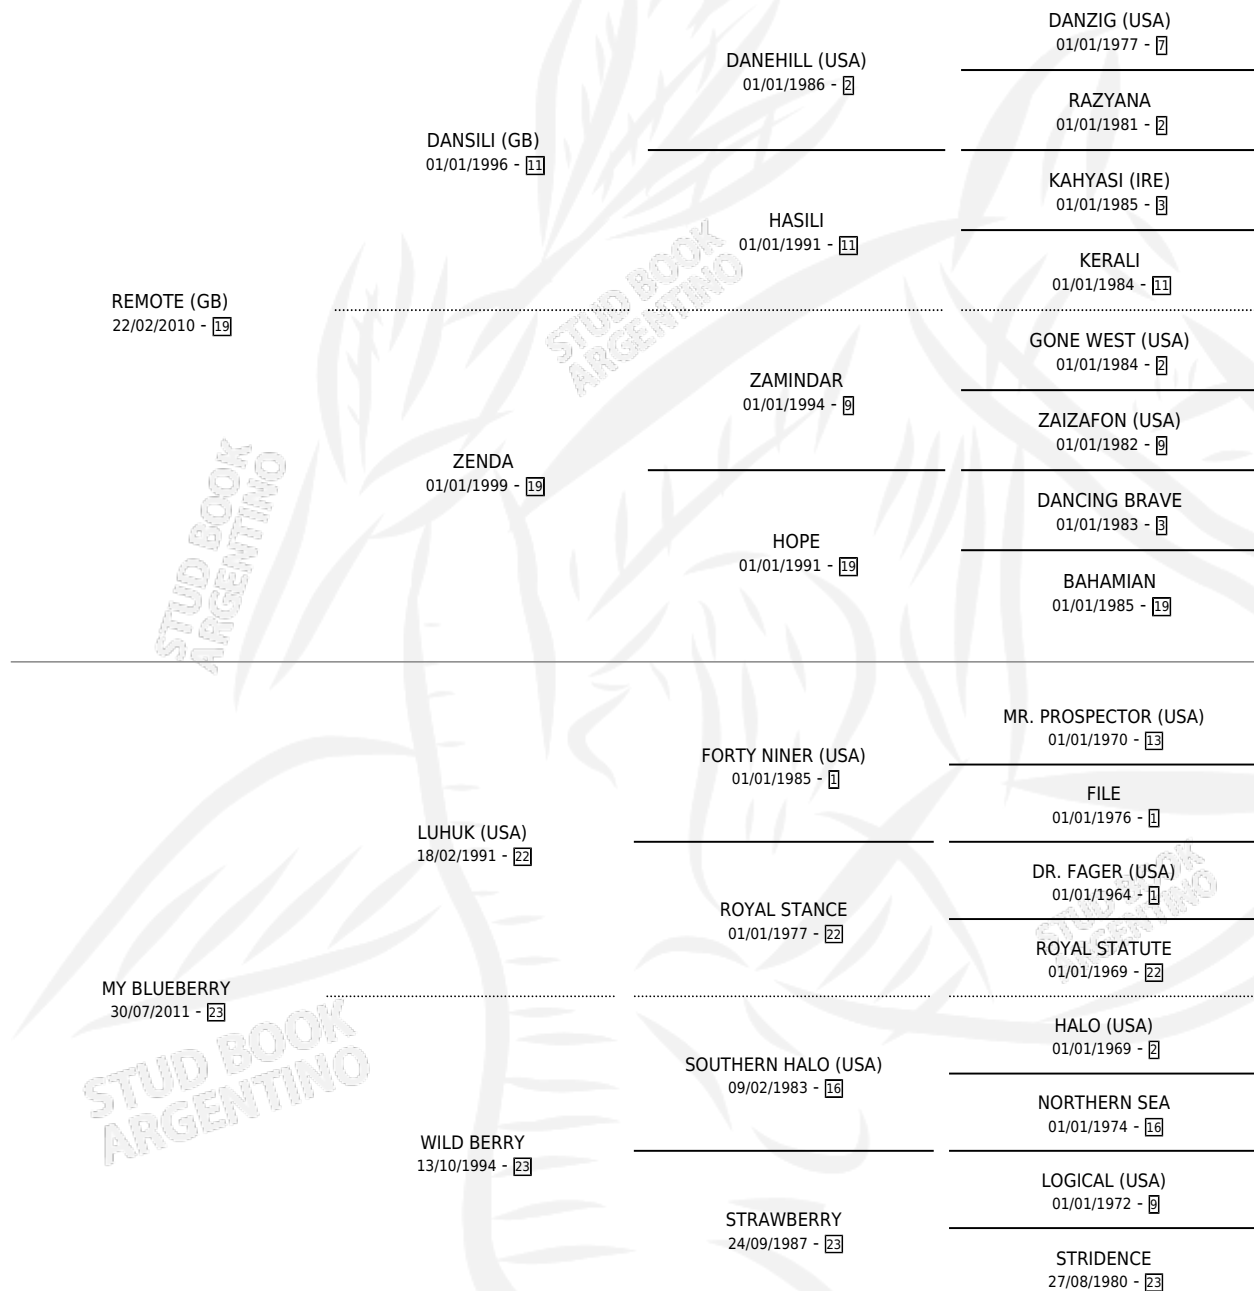

MY BLUE LABEL

por **REMOTE (GB)** y **MY BLUEBERRY** por **LUHUK (USA)**

Argentina · Hembra · Zaino · SP · 17/10/2022
Familia 23-a · Volumen 44

ESTADO

TIPIFICACIÓN SANGUÍNEA	X
TIPIFICACIÓN POR ADN	✓
PASAPORTE	✓
IDENTIFICACIÓN POR MICROCHIP	✓
REPRODUCTOR	X

Lugar de nacimiento: Firmamento

Criador: Firmamento

PEDIGREE

CAMPAÑA

Solo carreras oficiales de Argentina

POR EDAD

EDAD	CC	1°	2°	3°	4°	5°	NP	CLC	CLG	CLCG1	CLGG1	IMPORTE	GANANCIA / CC
3 AÑOS	1	0	0	0	0	0	1	0	0	0	0	\$100,000	\$100,000
TOTALES	1	0	0	0	0	0	1	0	0	0	0	\$100,000	\$100,000
%		0.0%	0.0%	0.0%	0.0%	0.0%	100%	0.0%	0.0%	0.0%	0.0%		