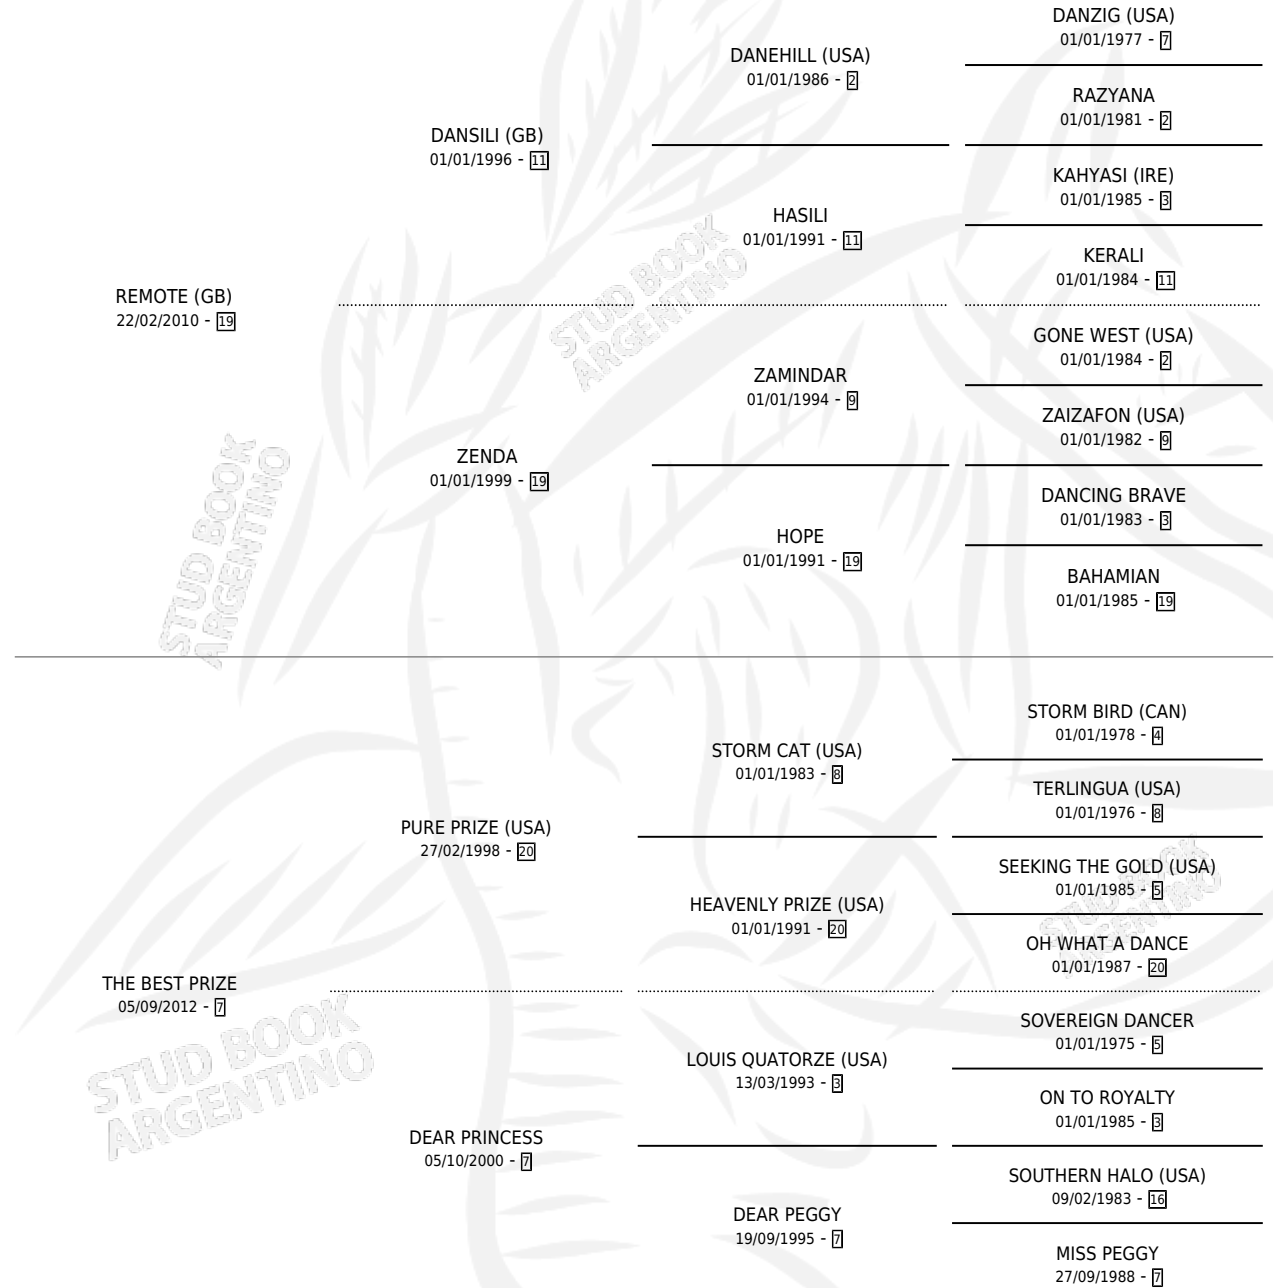

ECLIPSE AWARD

por **REMOTE (GB)** y **THE BEST PRIZE** por **PURE PRIZE (USA)**

Argentina · Macho · Zaino · SP · 14/10/2022
Familia 7 · Volumen 44

ESTADO

TIPIFICACIÓN SANGUÍNEA	X
TIPIFICACIÓN POR ADN	✓
PASAPORTE	✓
IDENTIFICACIÓN POR MICROCHIP	✓
REPRODUCTOR	X

Lugar de nacimiento: Firmamento

Criador: Firmamento

PEDIGREE

CAMPAÑA

Solo carreras oficiales de Argentina

POR EDAD

EDAD	CC	1°	2°	3°	4°	5°	NP	CLC	CLG	CLCG1	CLGG1	IMPORTE	GANANCIA / CC
3 AÑOS	4	1	1	0	0	0	2	0	0	0	0	\$6,300,000	\$1,575,000
TOTALES	4	1	1	0	0	0	2	0	0	0	0	\$6,300,000	\$1,575,000
%		25.0%	25.0%	0.0%	0.0%	0.0%	50.0%	0.0%	0.0%	0.0%	0.0%		