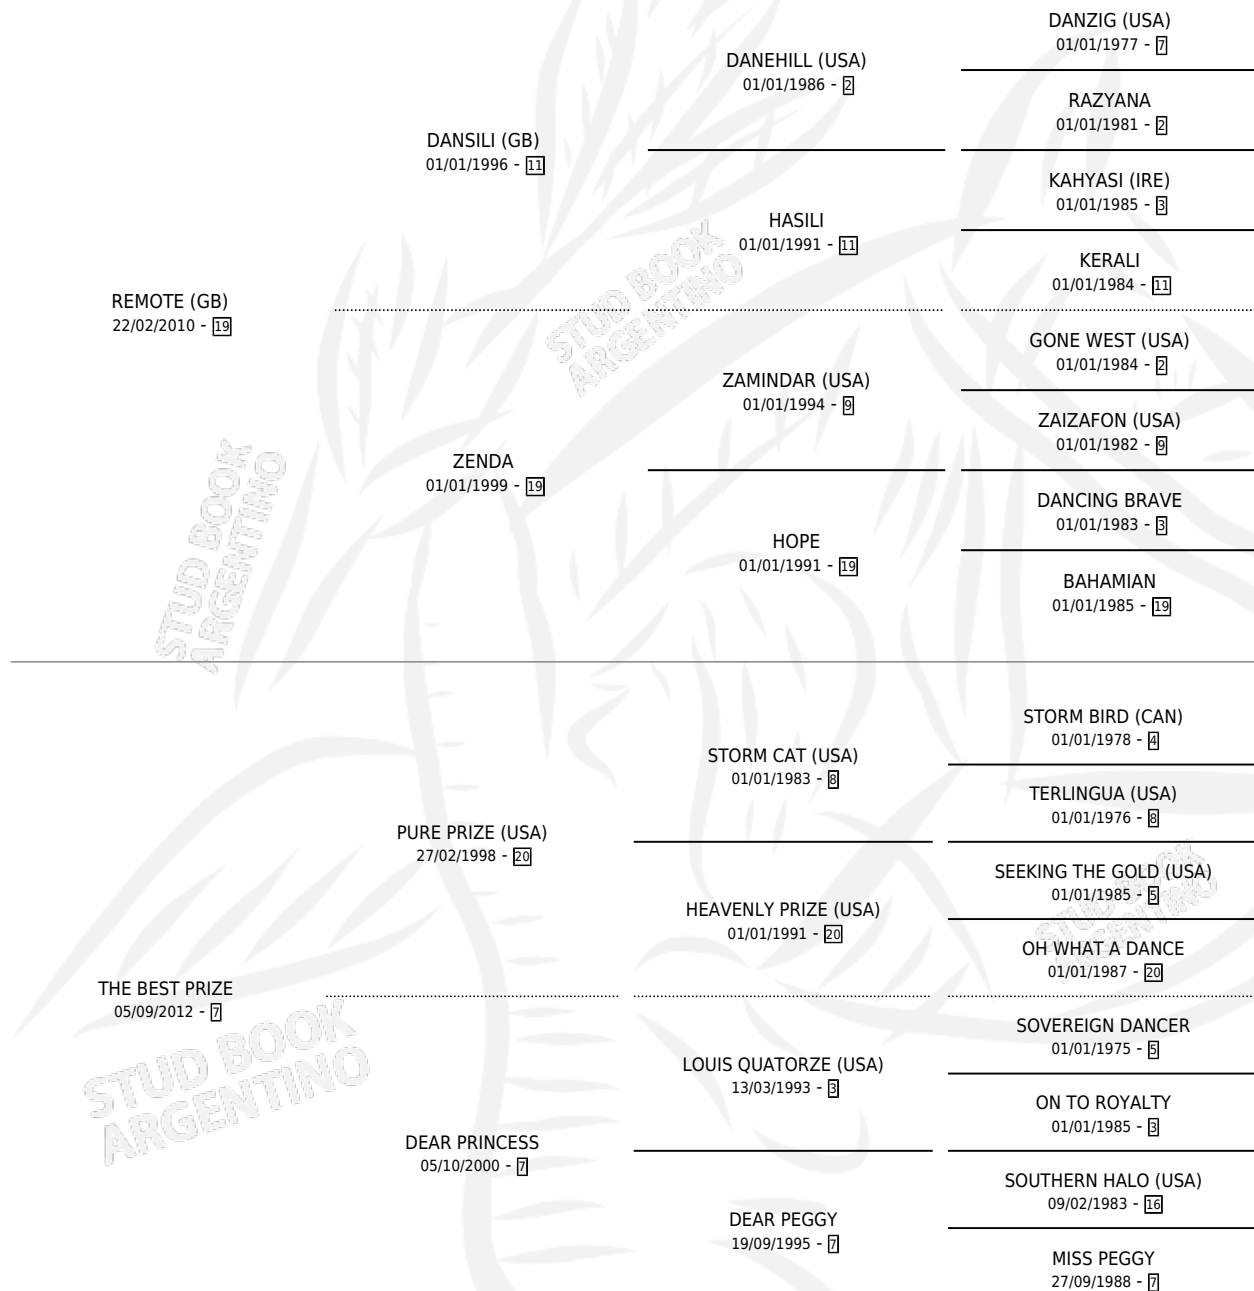

ECLIPSE AWARD

por **REMOTE (GB)** y **THE BEST PRIZE** por **PURE PRIZE (USA)**

Argentina · Macho · Zaino · SP · 14/10/2022
Familia 7 · Volumen 44

ESTADO

TIPIFICACIÓN SANGUÍNEA	X
TIPIFICACIÓN POR ADN	✓
PASAPORTE	✓
IDENTIFICACIÓN POR MICROCHIP	✓
REPRODUCTOR	X

Lugar de nacimiento: Firmamento
Criador: Firmamento

PEDIGREE

CAMPAÑA

Solo carreras oficiales de Argentina

POR EDAD

EDAD	CC	1°	2°	3°	4°	5°	NP	CLC	CLG	CLCG1	CLGG1	IMPORTE	GANANCIA / CC
3 AÑOS	4	1	1	0	0	0	2	0	0	0	0	\$6,300,000	\$1,575,000
TOTALES	4	1	1	0	0	0	2	0	0	0	0	\$6,300,000	\$1,575,000
%		25.0%	25.0%	0.0%	0.0%	0.0%	50.0%	0.0%	0.0%	0.0%	0.0%		

Ganador en La Plata - \$6,300,000, a los 3 años.

POR DISTANCIA

HIPODROMO	CC	1°	2°	3°	4°	5°	NP	CLC	CLG	CLCG1	CLGG1	IMPORTE
SAN ISIDRO	2	0	0	0	0	0	2	0	0	0	0	\$200,000
1200 MTS	2	0	0	0	0	0	2	0	0	0	0	\$200,000
LA PLATA	2	1	1	0	0	0	0	0	0	0	0	\$6,100,000
1200 MTS	2	1	1	0	0	0	0	0	0	0	0	\$6,100,000