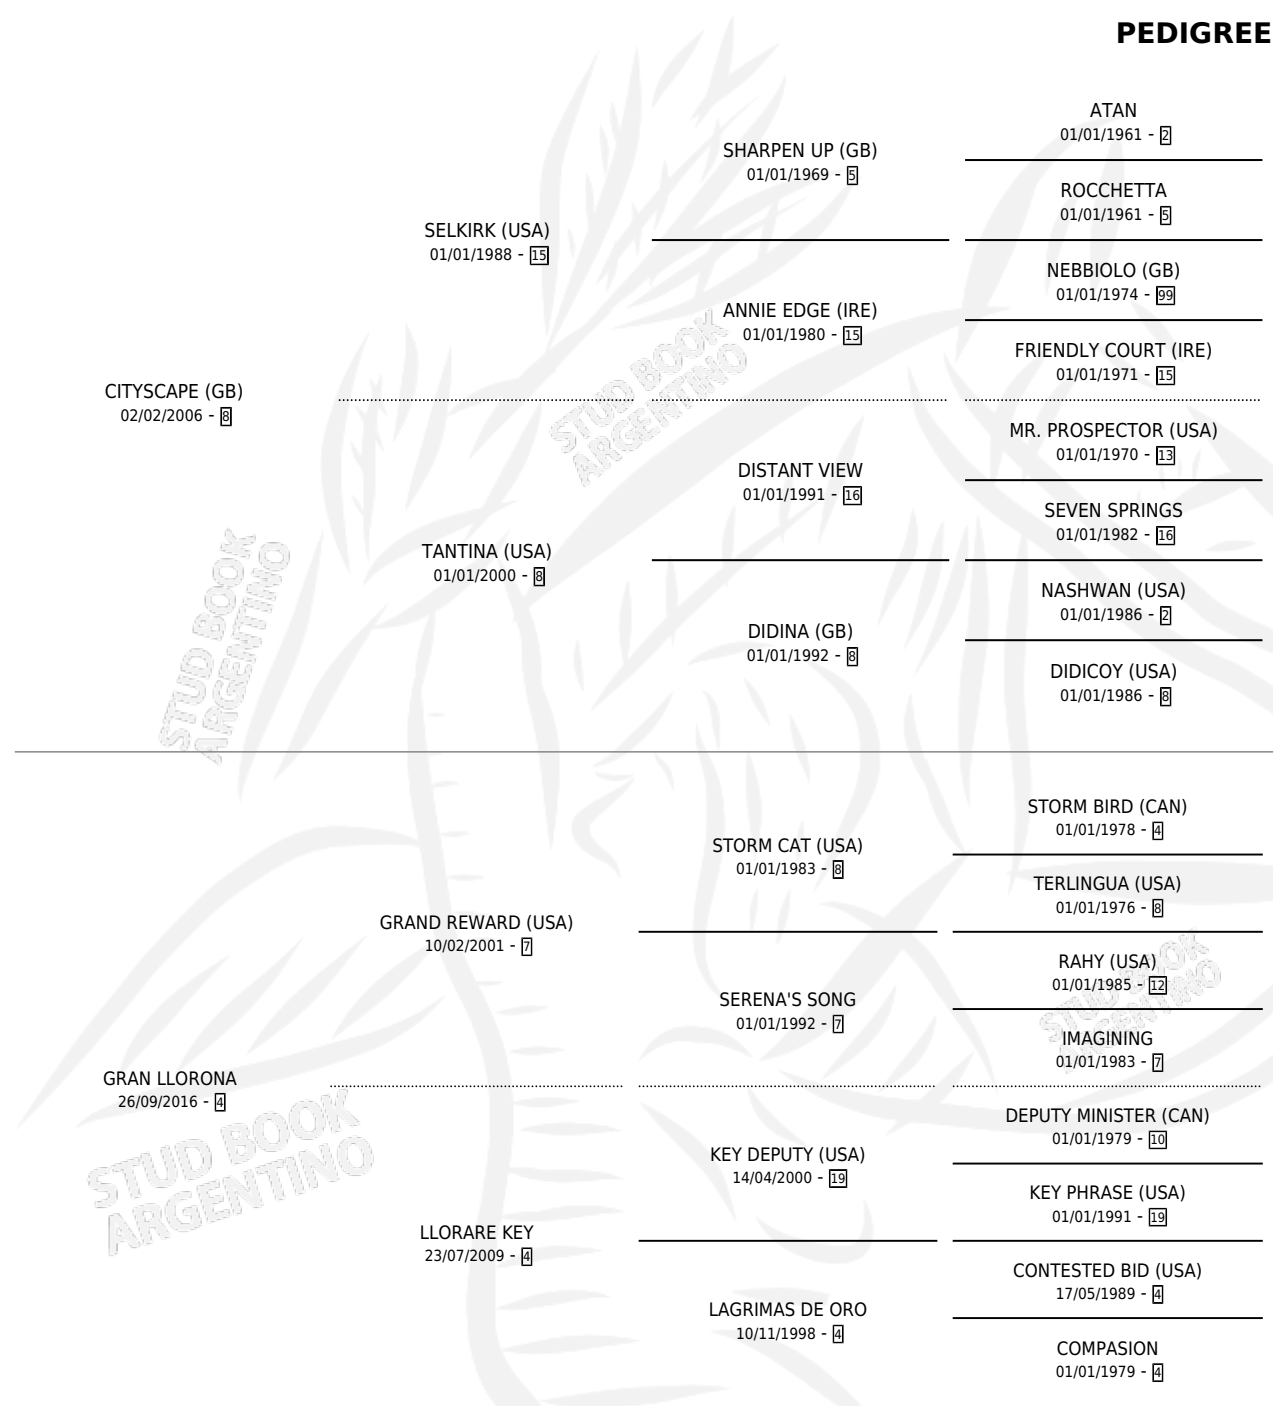

BAY VIEW

por CITYSCAPE (GB) y GRAN LLORONA por GRAND REWARD (USA)

Argentina · Hembra · Zaino · SP · 15/10/2022
Familia 4-p · Volumen 44

ESTADO

TIPIFICACIÓN SANGUÍNEA	X
TIPIFICACIÓN POR ADN	✓
PASAPORTE	✓
IDENTIFICACIÓN POR MICROCHIP	✓
REPRODUCTOR	X

Lugar de nacimiento: La Numancia
Criador: De Diego Santiago Geraldo

PEDIGREE

CAMPAÑA

Solo carreras oficiales de Argentina

POR EDAD

EDAD	CC	1°	2°	3°	4°	5°	NP	CLC	CLG	CLCG1	CLGG1	IMPORTE	GANANCIA / CC
3 AÑOS	5	1	0	2	1	0	1	0	0	0	0	\$8,316,400	\$1,663,280
TOTALES	5	1	0	2	1	0	1	0	0	0	0	\$8,316,400	\$1,663,280
%		20.0%	0.0%	40.0%	20.0%	0.0%	20.0%	0.0%	0.0%	0.0%	0.0%		

Ganadora en San Isidro - \$8,316,400, a los 3 años.

POR DISTANCIA

HIPODROMO	CC	1°	2°	3°	4°	5°	NP	CLC	CLG	CLCG1	CLGG1	IMPORTE
SAN ISIDRO	3	1	0	1	0	0	1	0	0	0	0	\$6,630,000
1400 MTS	2	1	0	1	0	0	0	0	0	0	0	\$6,630,000
1200 MTS	1	0	0	0	0	0	1	0	0	0	0	\$0
LA PLATA	2	0	0	1	1	0	0	0	0	0	0	\$1,686,400
1600 MTS	2	0	0	1	1	0	0	0	0	0	0	\$1,686,400