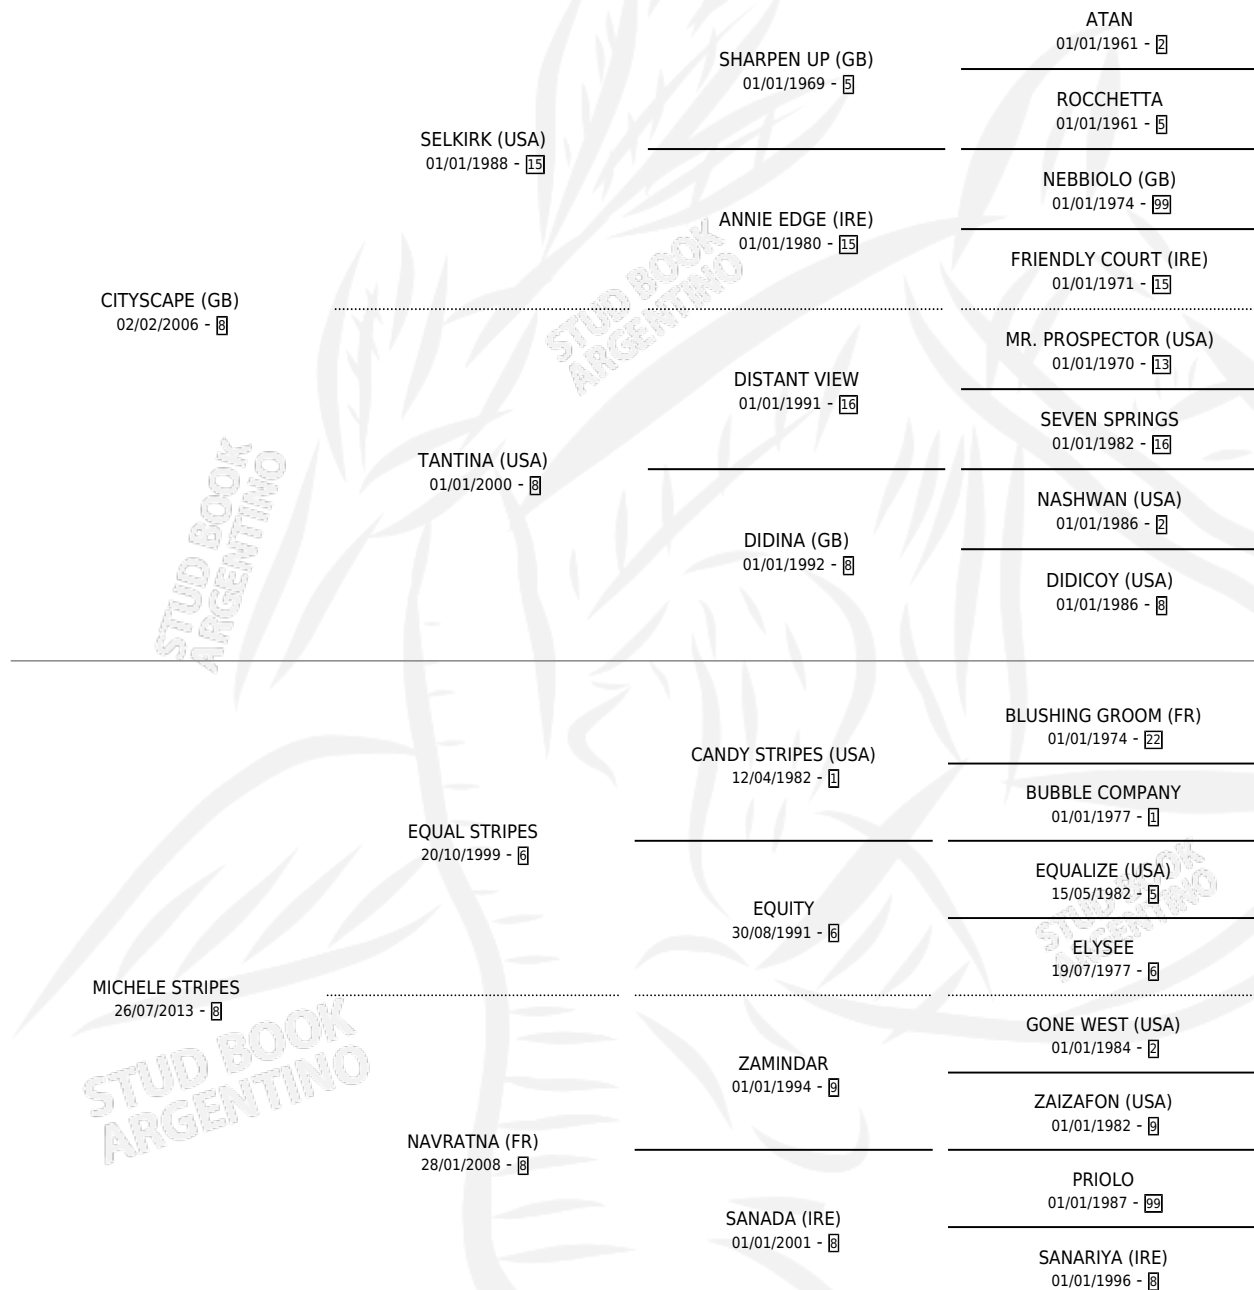

KELLY STRIPES

por CITYSCAPE (GB) y MICHELE STRIPES por EQUAL STRIPES

Argentina · Hembra · Zaino · SP · 17/10/2022
Familia 8-f · Volumen 44

ESTADO

TIPIFICACIÓN SANGUÍNEA	X
TIPIFICACIÓN POR ADN	✓
PASAPORTE	✓
IDENTIFICACIÓN POR MICROCHIP	✓
REPRODUCTOR	X

Lugar de nacimiento: La Numancia
Criador: De Diego Juan Matias

PEDIGREE

KELLY STRIPES

Datos oficiales del Stud Book Argentino

Documento generado el 08/05/2026

studbook.org.ar