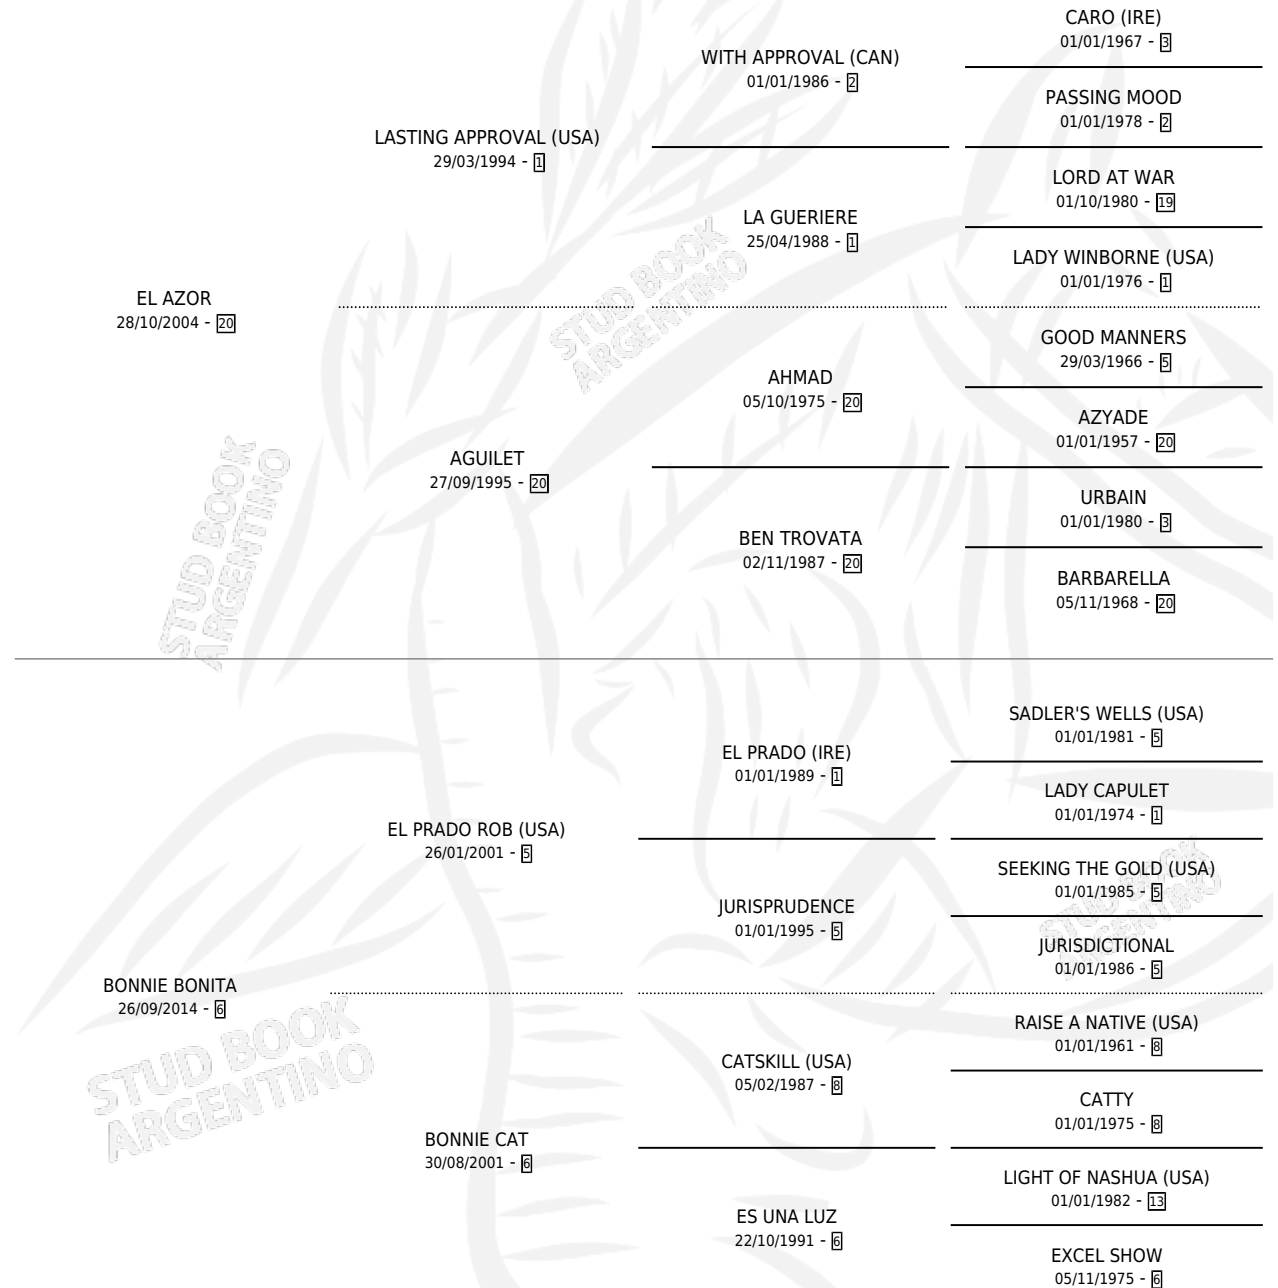

BONITA AZOR

por EL AZOR y BONNIE BONITA por EL PRADO ROB (USA)

Argentina · Hembra · Tordillo · SP · 25/09/2022
Familia 6-e · Volumen 44

ESTADO

TIPIFICACIÓN SANGUÍNEA	X
TIPIFICACIÓN POR ADN	✓
PASAPORTE	✓
IDENTIFICACIÓN POR MICROCHIP	✓
REPRODUCTOR	X

Lugar de nacimiento: Don Goyo

Criador: Guido Mariana Daniela y Pardo Nestor Omar

PEDIGREE

CAMPAÑA

Solo carreras oficiales de Argentina

POR EDAD

EDAD	CC	1°	2°	3°	4°	5°	NP	CLC	CLG	CLCG1	CLGG1	IMPORTE	GANANCIA / CC
2 AÑOS	2	0	0	0	0	0	2	0	0	0	0	\$120,000	\$60,000
3 AÑOS	2	0	0	0	0	1	1	0	0	0	0	\$215,250	\$107,625
TOTALES	4	0	0	0	0	1	3	0	0	0	0	\$335,250	\$83,813
%		0.0%	0.0%	0.0%	0.0%	25.0%	75.0%	0.0%	0.0%	0.0%	0.0%		