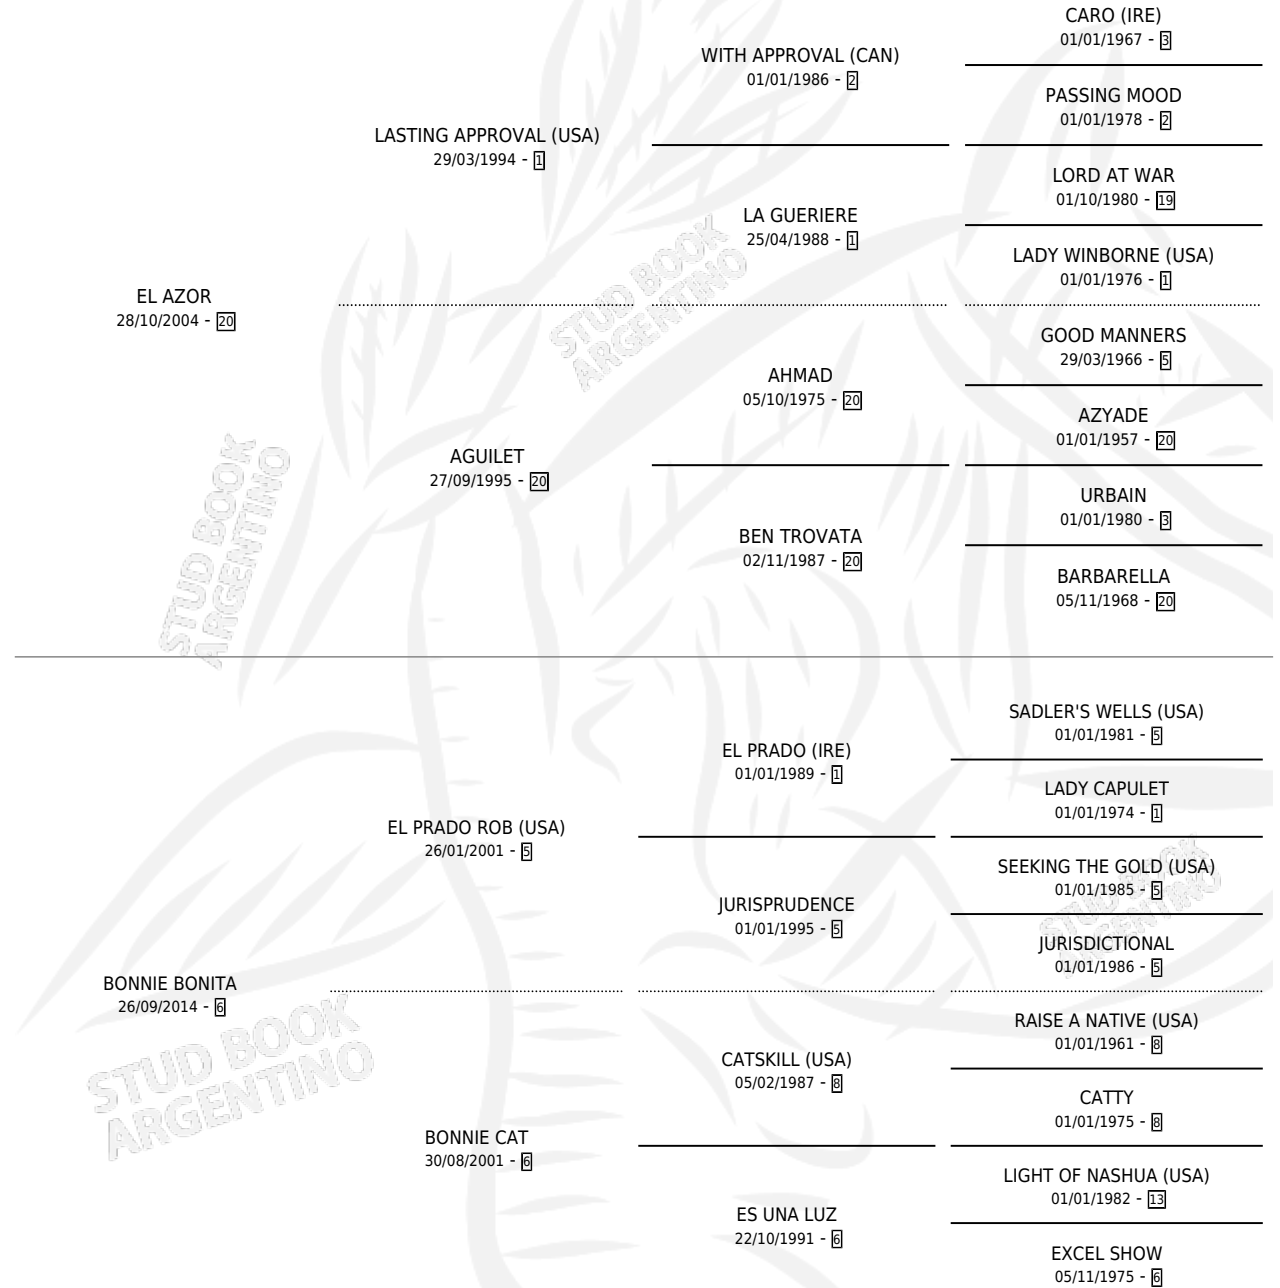

BONITA AZOR

por EL AZOR y BONNIE BONITA por EL PRADO ROB (USA)

Argentina · Hembra · Tordillo · SP · 25/09/2022
Familia 6-e · Volumen 44

ESTADO

TIPIFICACIÓN SANGUÍNEA	X
TIPIFICACIÓN POR ADN	✓
PASAPORTE	✓
IDENTIFICACIÓN POR MICROCHIP	✓
REPRODUCTOR	X

Lugar de nacimiento: Don Goyo

Criador: Guido Mariana Daniela y Pardo Nestor Omar

PEDIGREE

CAMPAÑA

Solo carreras oficiales de Argentina

POR EDAD

EDAD	CC	1°	2°	3°	4°	5°	NP	CLC	CLG	CLCG1	CLGG1	IMPORTE	GANANCIA / CC
2 AÑOS	2	0	0	0	0	0	2	0	0	0	0	\$120,000	\$60,000
3 AÑOS	2	0	0	0	0	1	1	0	0	0	0	\$215,250	\$107,625
TOTALES	4	0	0	0	0	1	3	0	0	0	0	\$335,250	\$83,813
%		0.0%	0.0%	0.0%	0.0%	25.0%	75.0%	0.0%	0.0%	0.0%	0.0%		