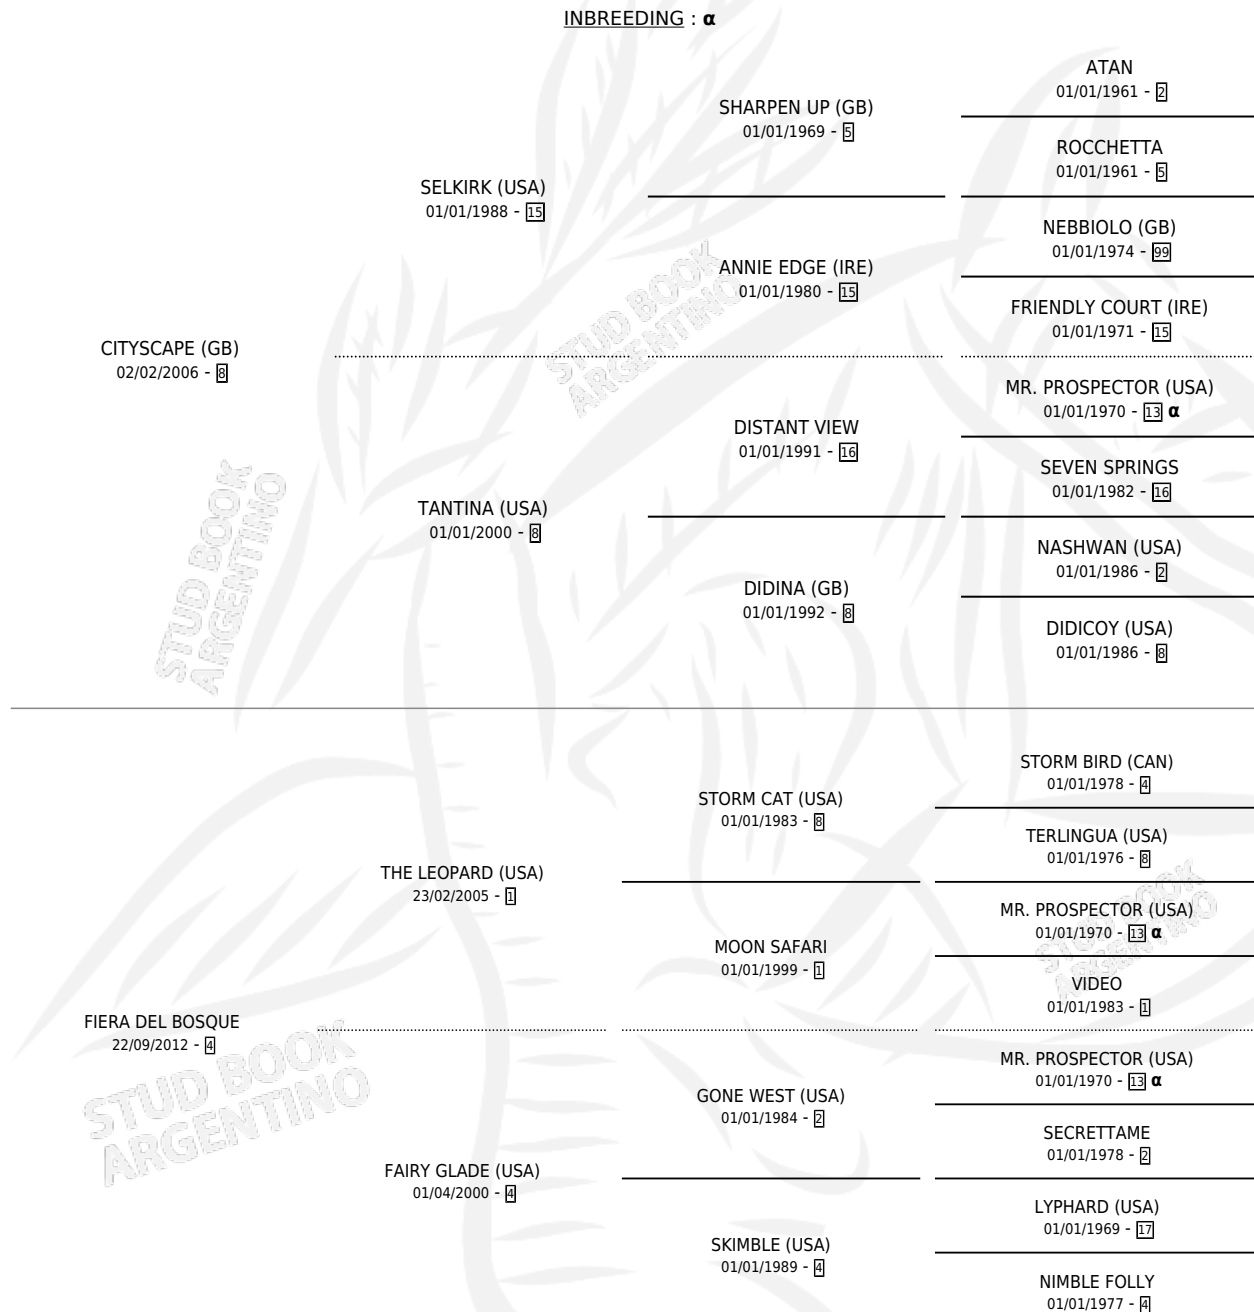

FIERCE WOLF

por CITYSCAPE (GB) y FIERA DEL BOSQUE por THE LEOPARD (USA)

Argentina · Macho · Alazan · SP · 27/09/2022
Familia 4-r · Volumen 44

ESTADO

TIPIFICACIÓN SANGUÍNEA	X
TIPIFICACIÓN POR ADN	✓
PASAPORTE	✓
IDENTIFICACIÓN POR MICROCHIP	✓
REPRODUCTOR	X

Lugar de nacimiento: Recoveco
Criador: El Catorce

PEDIGREE

INBREEDING : α