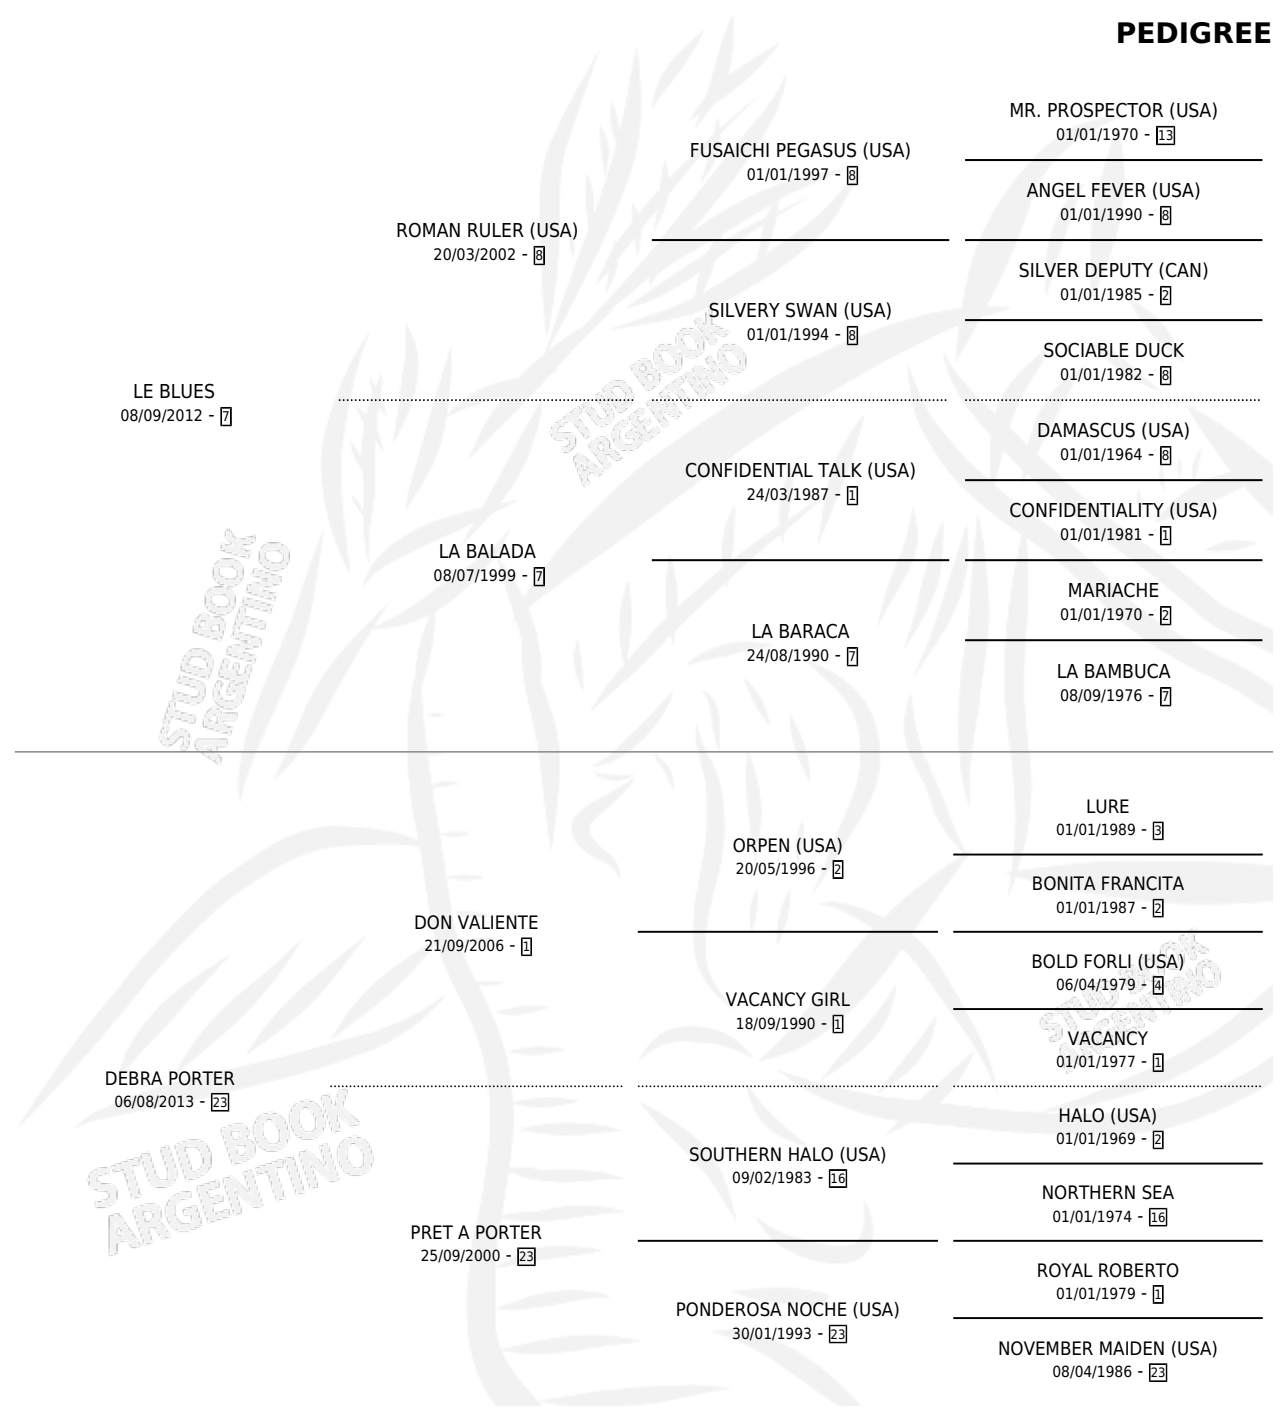

LA CORDELERA

por LE BLUES y DEBRA PORTER por DON VALIENTE

Argentina · Hembra · Zaino · SP · 06/09/2022
Familia 23-b · Volumen 44

ESTADO

TIPIFICACIÓN SANGUÍNEA	X
TIPIFICACIÓN POR ADN	✓
PASAPORTE	✓
IDENTIFICACIÓN POR MICROCHIP	✓
REPRODUCTOR	X

Lugar de nacimiento: El Paraiso

Criador: El Paraiso

PEDIGREE

LA CORDELERA

Datos oficiales del Stud Book Argentino

Documento generado el 11/05/2026

studbook.org.ar