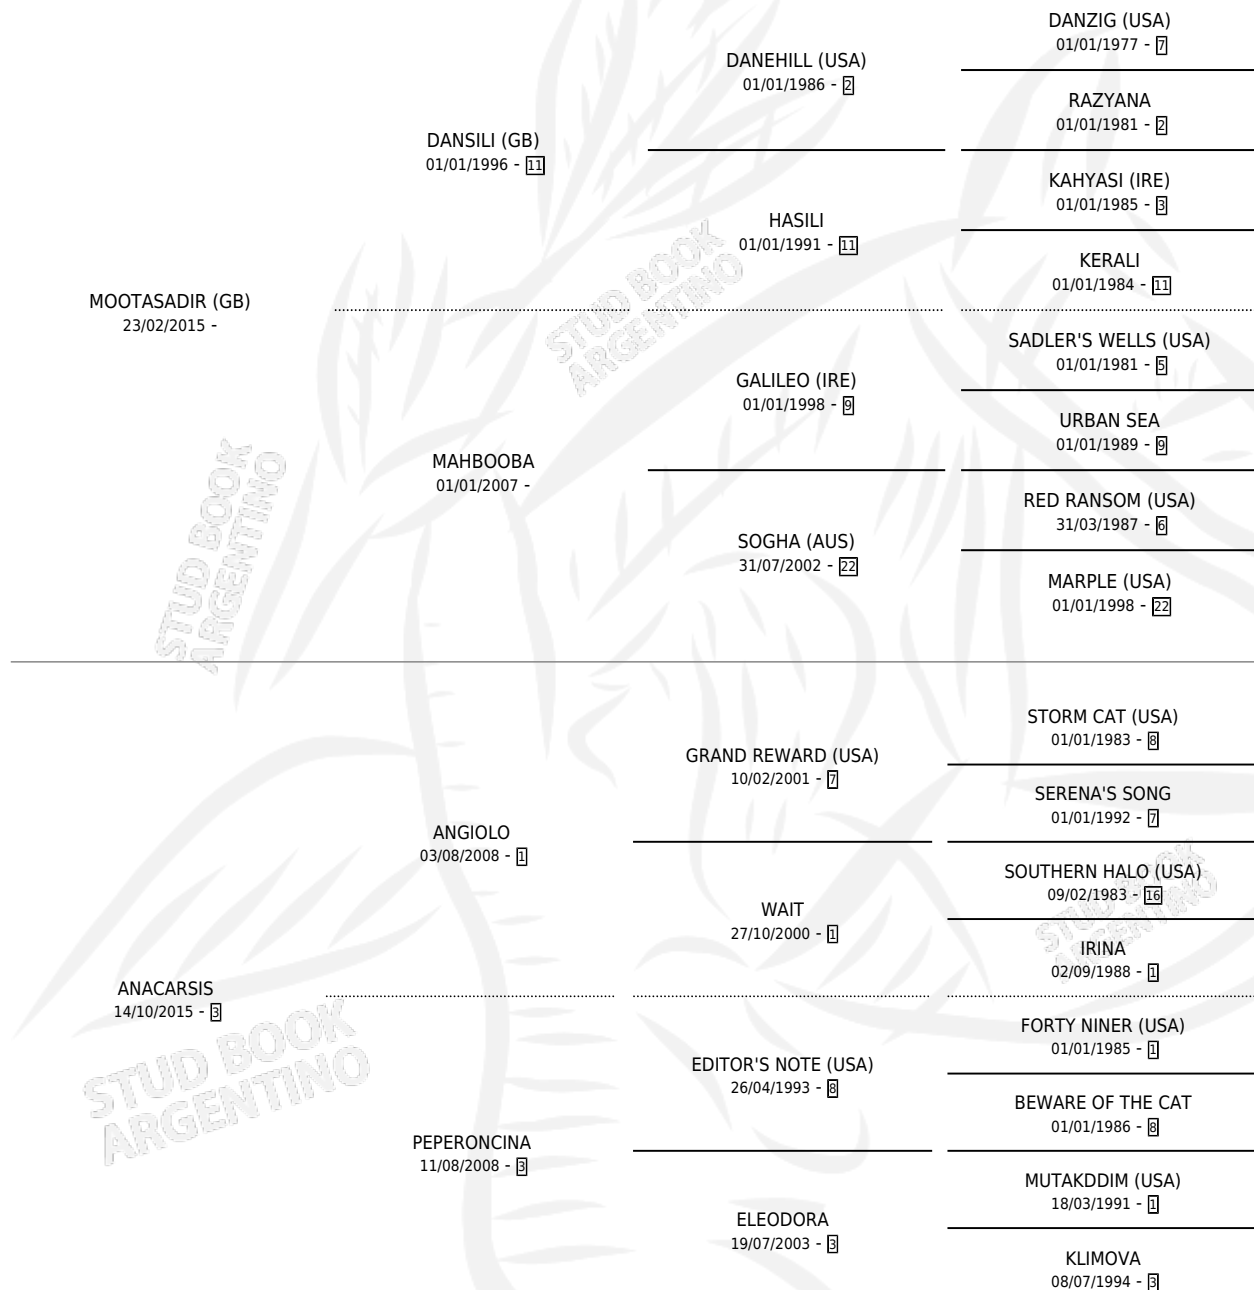

TACARSIS

por MOOTASADIR (GB) y ANACARSIS por ANGIOLO

Argentina · Hembra · Zaino · SP · 08/09/2022
Familia 3-b · Volumen 44

ESTADO

TIPIFICACIÓN SANGUÍNEA	X
TIPIFICACIÓN POR ADN	✓
PASAPORTE	✓
IDENTIFICACIÓN POR MICROCHIP	✓
REPRODUCTOR	X

Lugar de nacimiento: El Paraiso

Criador: El Paraiso

PEDIGREE

CAMPAÑA

Solo carreras oficiales de Argentina

POR EDAD

EDAD	CC	1°	2°	3°	4°	5°	NP	CLC	CLG	CLCG1	CLGG1	IMPORTE	GANANCIA / CC
3 AÑOS	6	1	3	0	0	1	1	0	0	0	0	\$8,352,500	\$1,392,083
TOTALES	6	1	3	0	0	1	1	0	0	0	0	\$8,352,500	\$1,392,083
%		16.7%	50.0%	0.0%	0.0%	16.7%	16.7%	0.0%	0.0%	0.0%	0.0%		

Ganadora en San Isidro - \$8,352,500, a los 3 años.

POR DISTANCIA

HIPODROMO	CC	1°	2°	3°	4°	5°	NP	CLC	CLG	CLCG1	CLGG1	IMPORTE
SAN ISIDRO	6	1	3	0	0	1	1	0	0	0	0	\$8,352,500
1600 MTS	3	1	2	0	0	0	0	0	0	0	0	\$6,940,000
1400 MTS	2	0	1	0	0	1	0	0	0	0	0	\$1,312,500
1200 MTS	1	0	0	0	0	0	1	0	0	0	0	\$100,000