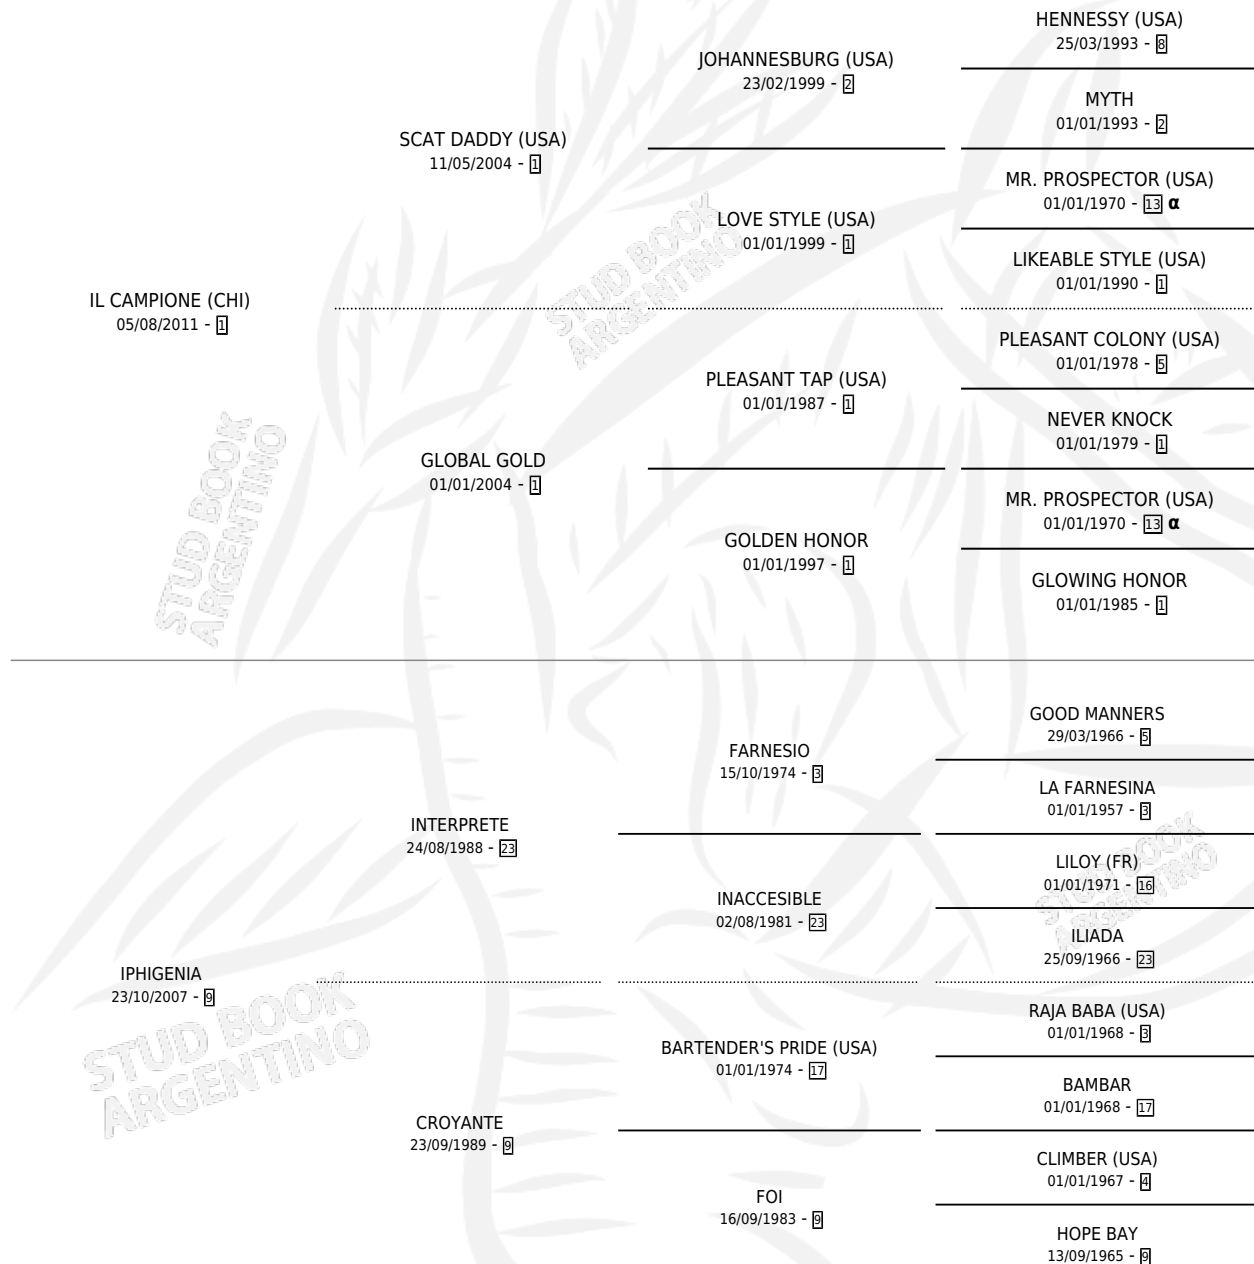

ENERGIA Y VIDA

por **IL CAMPIONE (CHI)** y **IPHIGENIA** por **INTERPRETE**

Argentina · Hembra · Zaino · SP · 11/09/2022
Familia 9-g · Volumen 44

ESTADO

TIPIFICACIÓN SANGUÍNEA	X
TIPIFICACIÓN POR ADN	✓
PASAPORTE	✓
IDENTIFICACIÓN POR MICROCHIP	✓
REPRODUCTOR	X

Lugar de nacimiento: El Paraiso

Criador: El Paraiso

PEDIGREE

INBREEDING : α

CAMPAÑA

Solo carreras oficiales de Argentina

POR EDAD

EDAD	CC	1°	2°	3°	4°	5°	NP	CLC	CLG	CLCG1	CLGG1	IMPORTE	GANANCIA / CC
2 AÑOS	2	0	0	1	1	0	0	0	0	0	0	\$1,269,900	\$634,950
3 AÑOS	6	2	0	0	2	2	0	1	0	0	0	\$11,571,500	\$1,928,583
TOTALES	8	2	0	1	3	2	0	1	0	0	0	\$12,841,400	\$1,605,175
%		25.0%	0.0%	12.5%	37.5%	25.0%	0.0%	12.5%	0.0%	0.0%	0.0%		

Ganadora de 2 carreras en La Plata - \$12,841,400, a los 3 años.

POR DISTANCIA

HIPODROMO	CC	1°	2°	3°	4°	5°	NP	CLC	CLG	CLCG1	CLGG1	IMPORTE
LA PLATA	8	2	0	1	3	2	0	0	0	0	0	\$12,841,400
1400 MTS	1	0	0	0	0	1	0	0	0	0	0	\$558,000
1200 MTS	3	1	0	0	1	1	0	0	0	0	0	\$6,369,600
1000 MTS	4	1	0	1	2	0	0	0	0	0	0	\$5,913,800