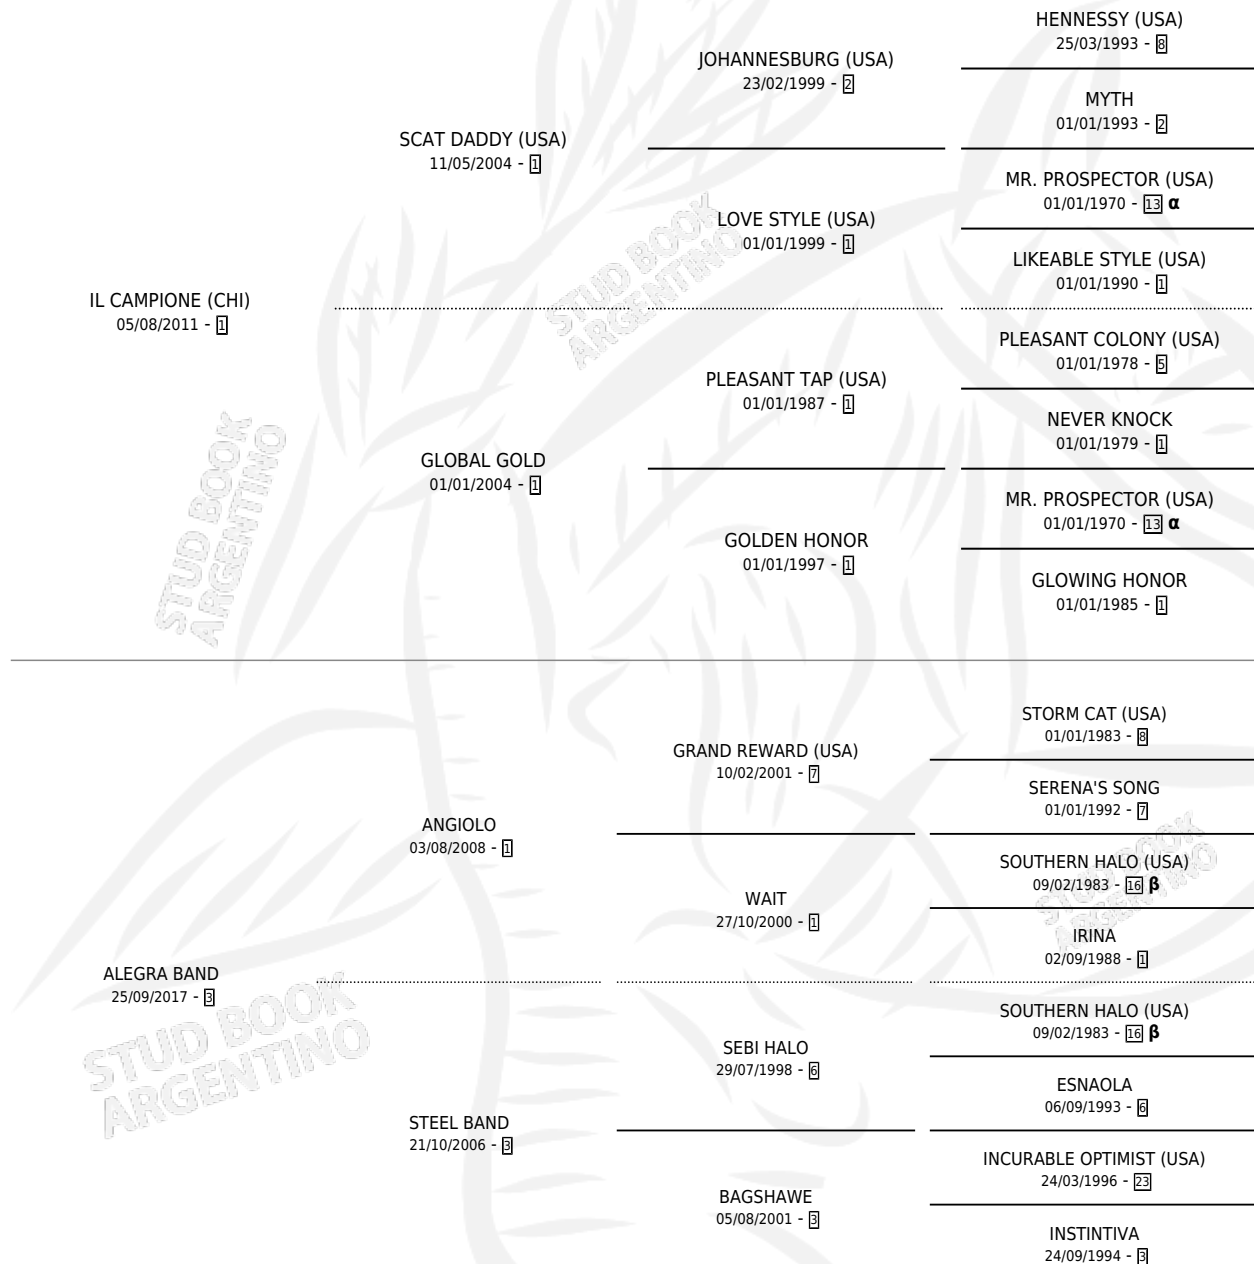

EL ENIGMA

por **IL CAMPIONE (CHI)** y **ALEGRA BAND** por **ANGIOLO**

Argentina · Macho · Zaino · SP · 13/09/2022
Familia 3-n · Volumen 44

ESTADO

TIPIFICACIÓN SANGUÍNEA	X
TIPIFICACIÓN POR ADN	✓
PASAPORTE	✓
IDENTIFICACIÓN POR MICROCHIP	✓
REPRODUCTOR	X

Lugar de nacimiento: El Paraiso

Criador: El Paraiso

PEDIGREE

INBREEDING : **α,β**

CAMPAÑA

Solo carreras oficiales de Argentina

POR EDAD

EDAD	CC	1°	2°	3°	4°	5°	NP	CLC	CLG	CLCG1	CLGG1	IMPORTE	GANANCIA / CC
2 AÑOS	1	0	0	0	1	0	0	0	0	0	0	\$630,000	\$630,000
3 AÑOS	6	1	1	2	1	0	1	0	0	0	0	\$10,830,000	\$1,805,000
TOTALES	7	1	1	2	2	0	1	0	0	0	0	\$11,460,000	\$1,637,143
%		14.3%	14.3%	28.6%	28.6%	0.0%	14.3%	0.0%	0.0%	0.0%	0.0%		

Ganador en San Isidro - \$11,460,000, a los 3 años.

POR DISTANCIA

HIPODROMO	CC	1°	2°	3°	4°	5°	NP	CLC	CLG	CLCG1	CLGG1	IMPORTE
SAN ISIDRO	5	1	1	2	1	0	0	0	0	0	0	\$10,680,000
1200 MTS	2	1	1	0	0	0	0	0	0	0	0	\$7,550,000
1400 MTS	1	0	0	0	1	0	0	0	0	0	0	\$570,000
1600 MTS	2	0	0	2	0	0	0	0	0	0	0	\$2,560,000
PALERMO	2	0	0	0	1	0	1	0	0	0	0	\$780,000
1400 MTS	2	0	0	0	1	0	1	0	0	0	0	\$780,000