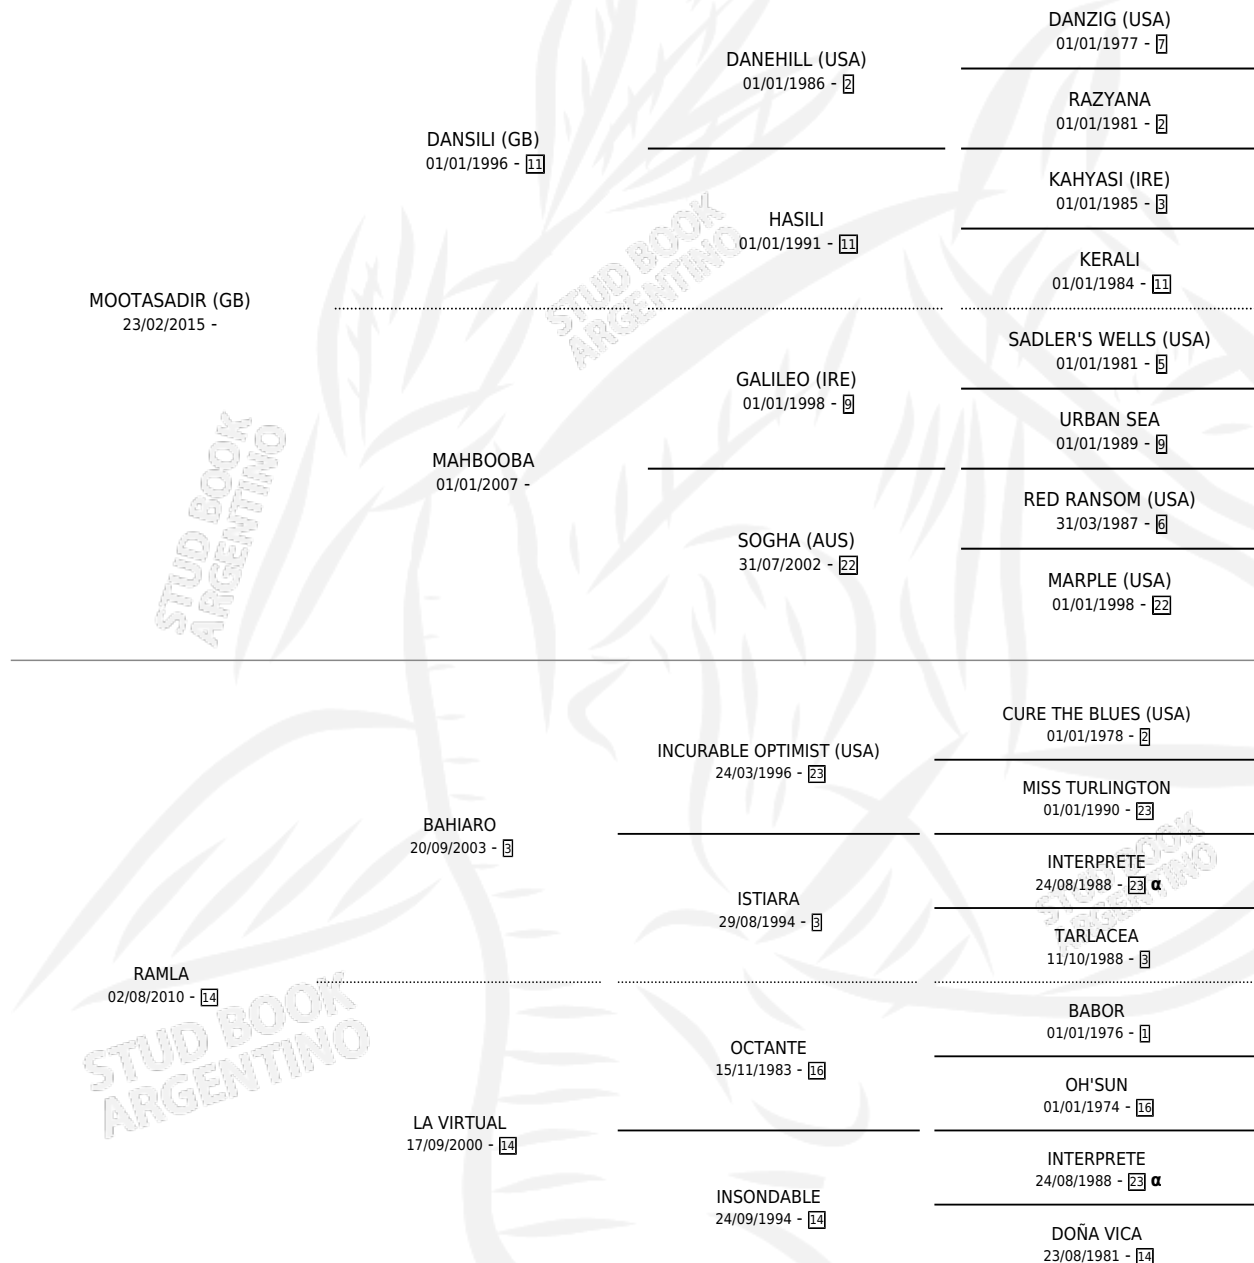

TIRA PARA ARRIBA

por MOOTASADIR (GB) y RAMLA por BAHIARO

Argentina · Hembra · Zaino · SP · 13/09/2022
Familia 14 · Volumen 44

ESTADO

TIPIFICACIÓN SANGUÍNEA	X
TIPIFICACIÓN POR ADN	✓
PASAPORTE	✓
IDENTIFICACIÓN POR MICROCHIP	✓
REPRODUCTOR	X

Lugar de nacimiento: El Paraíso

Criador: El Paraíso

PEDIGREE

INBREEDING : α

CAMPAÑA

Solo carreras oficiales de Argentina

POR EDAD

EDAD	CC	1°	2°	3°	4°	5°	NP	CLC	CLG	CLCG1	CLGG1	IMPORTE	GANANCIA / CC
2 AÑOS	1	0	0	0	0	0	1	0	0	0	0	\$100,000	\$100,000
3 AÑOS	9	0	3	1	0	2	3	0	0	0	0	\$7,672,000	\$852,444
TOTALES	10	0	3	1	0	2	4	0	0	0	0	\$7,772,000	\$777,200
%		0.0%	30.0%	10.0%	0.0%	20.0%	40.0%	0.0%	0.0%	0.0%	0.0%		

Placés en San Isidro y La Plata en 10 carreras disputadas.

POR DISTANCIA

HIPODROMO	CC	1°	2°	3°	4°	5°	NP	CLC	CLG	CLCG1	CLGG1	IMPORTE
LA PLATA	5	0	2	1	0	2	0	0	0	0	0	\$5,862,000
1600 MTS	2	0	1	0	0	1	0	0	0	0	0	\$2,480,000
1500 MTS	1	0	0	0	0	1	0	0	0	0	0	\$496,000
1400 MTS	2	0	1	1	0	0	0	0	0	0	0	\$2,886,000
PALERMO	1	0	0	0	0	0	1	0	0	0	0	\$0
1400 MTS	1	0	0	0	0	0	1	0	0	0	0	\$0
SAN ISIDRO	4	0	1	0	0	0	3	0	0	0	0	\$1,910,000
1600 MTS	1	0	0	0	0	0	1	0	0	0	0	\$100,000
1400 MTS	3	0	1	0	0	0	2	0	0	0	0	\$1,810,000