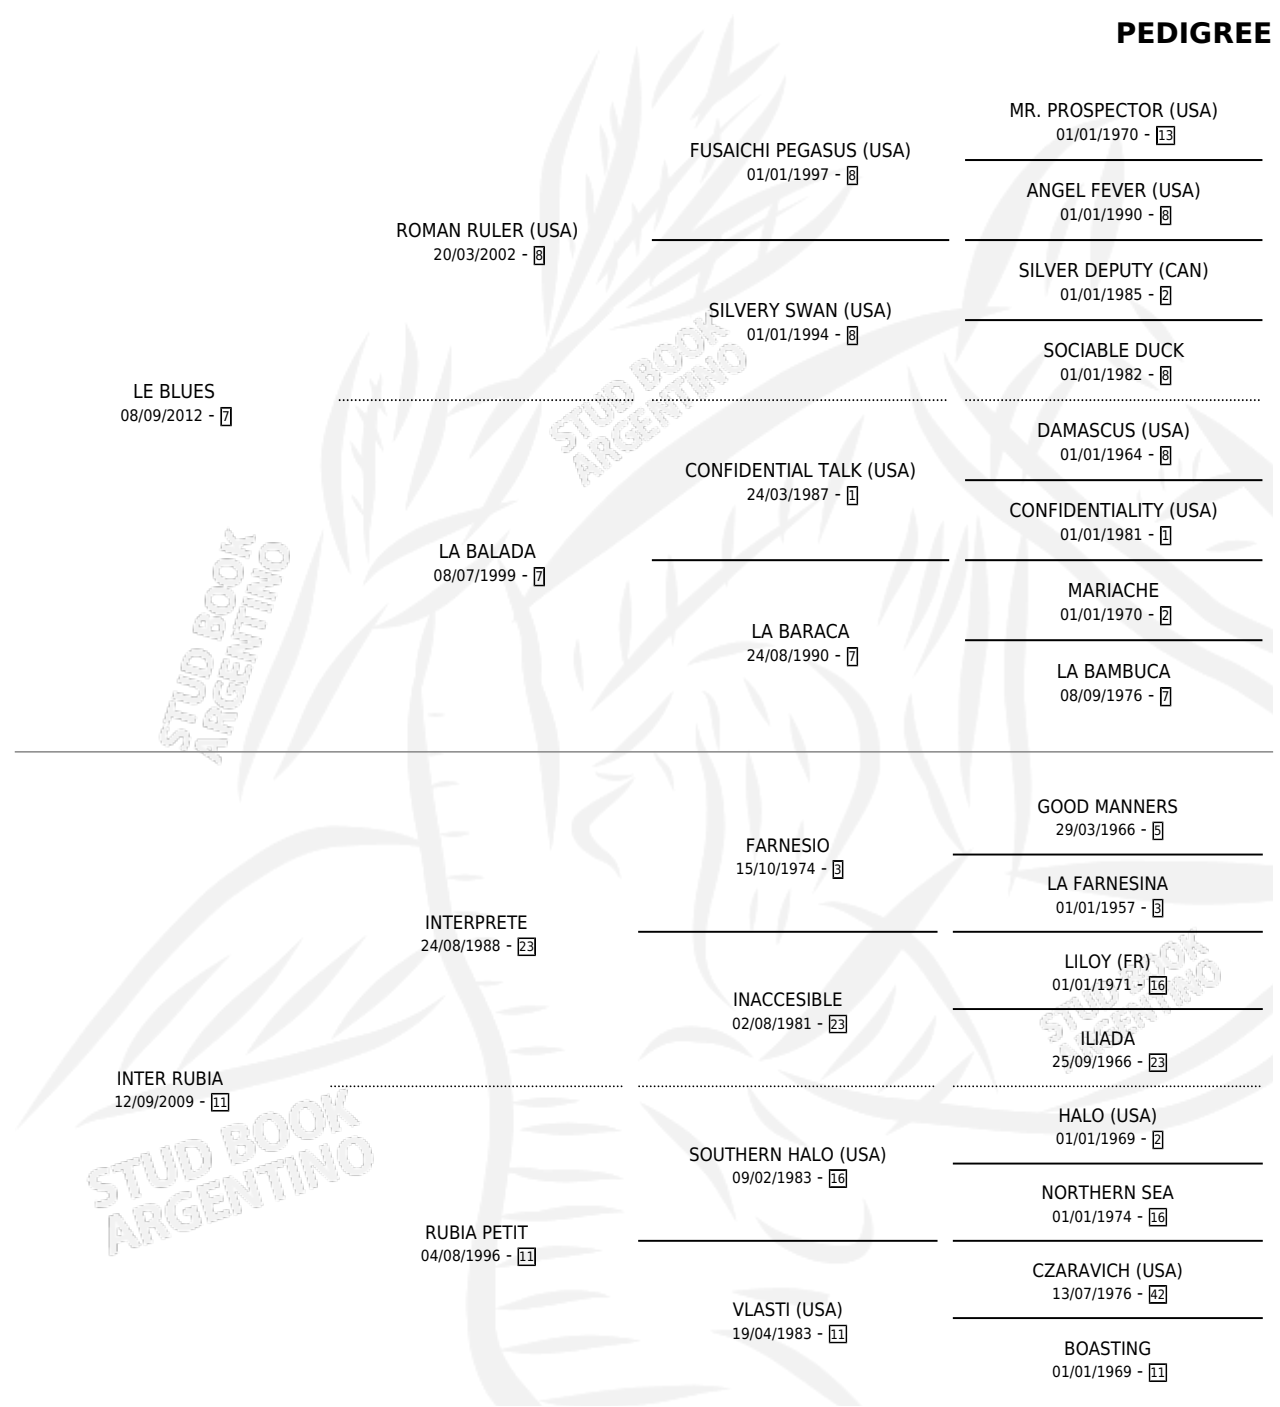

LLORET DE MAR

por LE BLUES y INTER RUBIA por INTERPRETE

Argentina · Macho · Zaino · SP · 14/09/2022
Familia 11-g · Volumen 44

ESTADO

TIPIFICACIÓN SANGUÍNEA	X
TIPIFICACIÓN POR ADN	✓
PASAPORTE	✓
IDENTIFICACIÓN POR MICROCHIP	✓
REPRODUCTOR	X

Lugar de nacimiento: El Paraiso

Criador: El Paraiso

PEDIGREE

LLORET DE MAR

Datos oficiales del Stud Book Argentino

Documento generado el 05/05/2026

studbook.org.ar