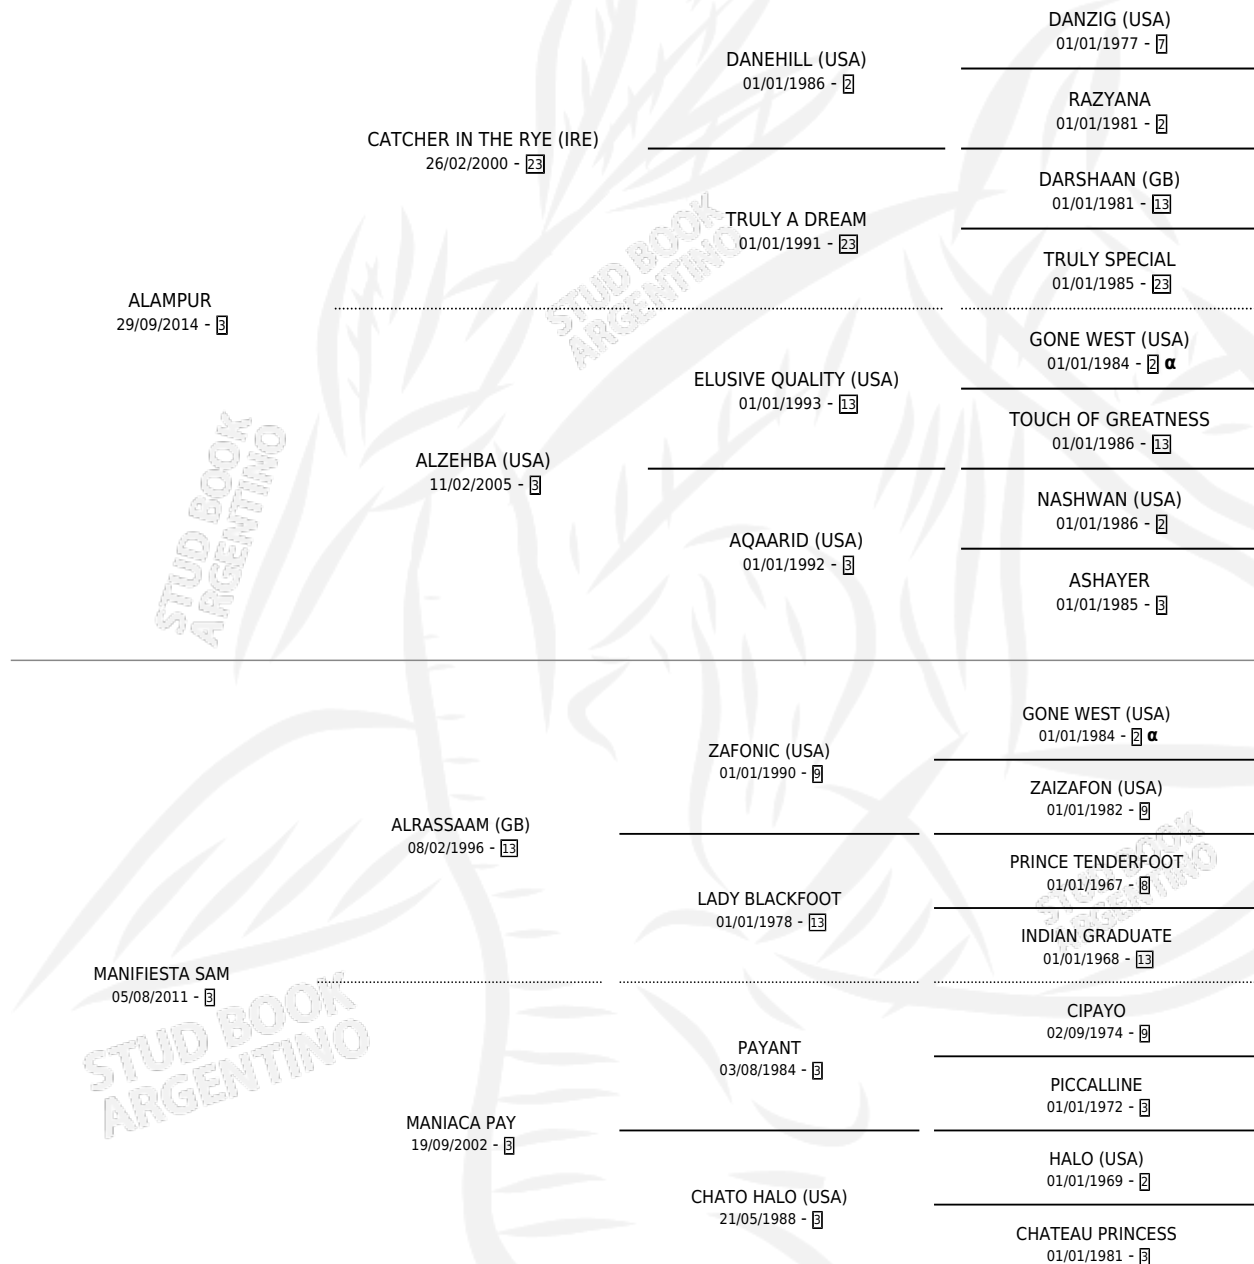

EINE FRAGE

por **ALAMPUR** y **MANIFIESTA SAM** por **ALASSAAM (GB)**

Argentina · Hembra · Zaino · SP · 18/10/2022
Familia 3-d · Volumen 44

ESTADO

TIPIFICACIÓN SANGUÍNEA	X
TIPIFICACIÓN POR ADN	✓
PASAPORTE	✓
IDENTIFICACIÓN POR MICROCHIP	✓
REPRODUCTOR	X

Lugar de nacimiento: Campo particular
Criador: Krause Mayol Hernan Enrique

PEDIGREE

INBREEDING : α

EXPORTACIÓN / IMPORTACIÓN

FECHA	MOVIMIENTO	PAÍS
02/01/2026	EXPORTADO	PARAGUAY

EINE FRAGE

Datos oficiales del Stud Book Argentino