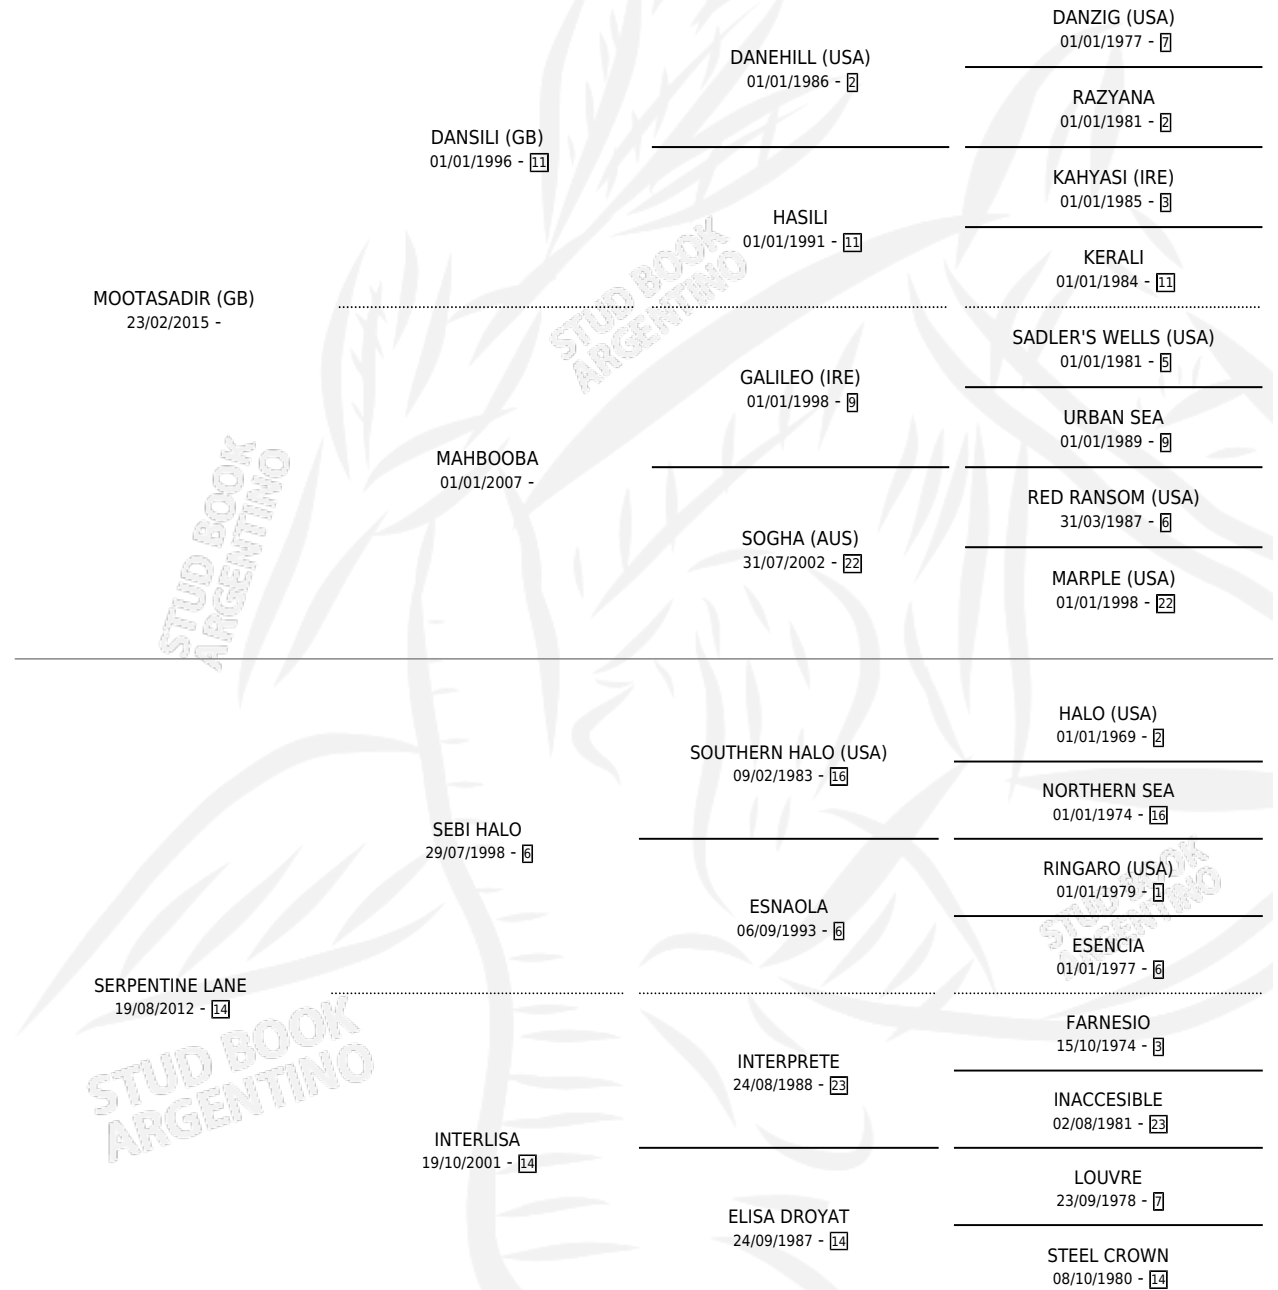

TAILHADE

por **MOOTASADIR (GB)** y **SERPENTINE LANE** por **SEBI HALO**

Argentina · Macho · Zaino · SP · 21/09/2022
Familia 14-c · Volumen 44

ESTADO

TIPIFICACIÓN SANGUÍNEA	X
TIPIFICACIÓN POR ADN	✓
PASAPORTE	✓
IDENTIFICACIÓN POR MICROCHIP	✓
REPRODUCTOR	X

Lugar de nacimiento: El Paraiso
Criador: El Paraiso

PEDIGREE

CAMPAÑA

Solo carreras oficiales de Argentina

POR EDAD

EDAD	CC	1°	2°	3°	4°	5°	NP	CLC	CLG	CLCG1	CLGG1	IMPORTE	GANANCIA / CC
3 AÑOS	3	0	0	1	0	0	2	0	0	0	0	\$1,170,000	\$390,000
TOTALES	3	0	0	1	0	0	2	0	0	0	0	\$1,170,000	\$390,000
%		0.0%	0.0%	33.3%	0.0%	0.0%	66.7%	0.0%	0.0%	0.0%	0.0%		