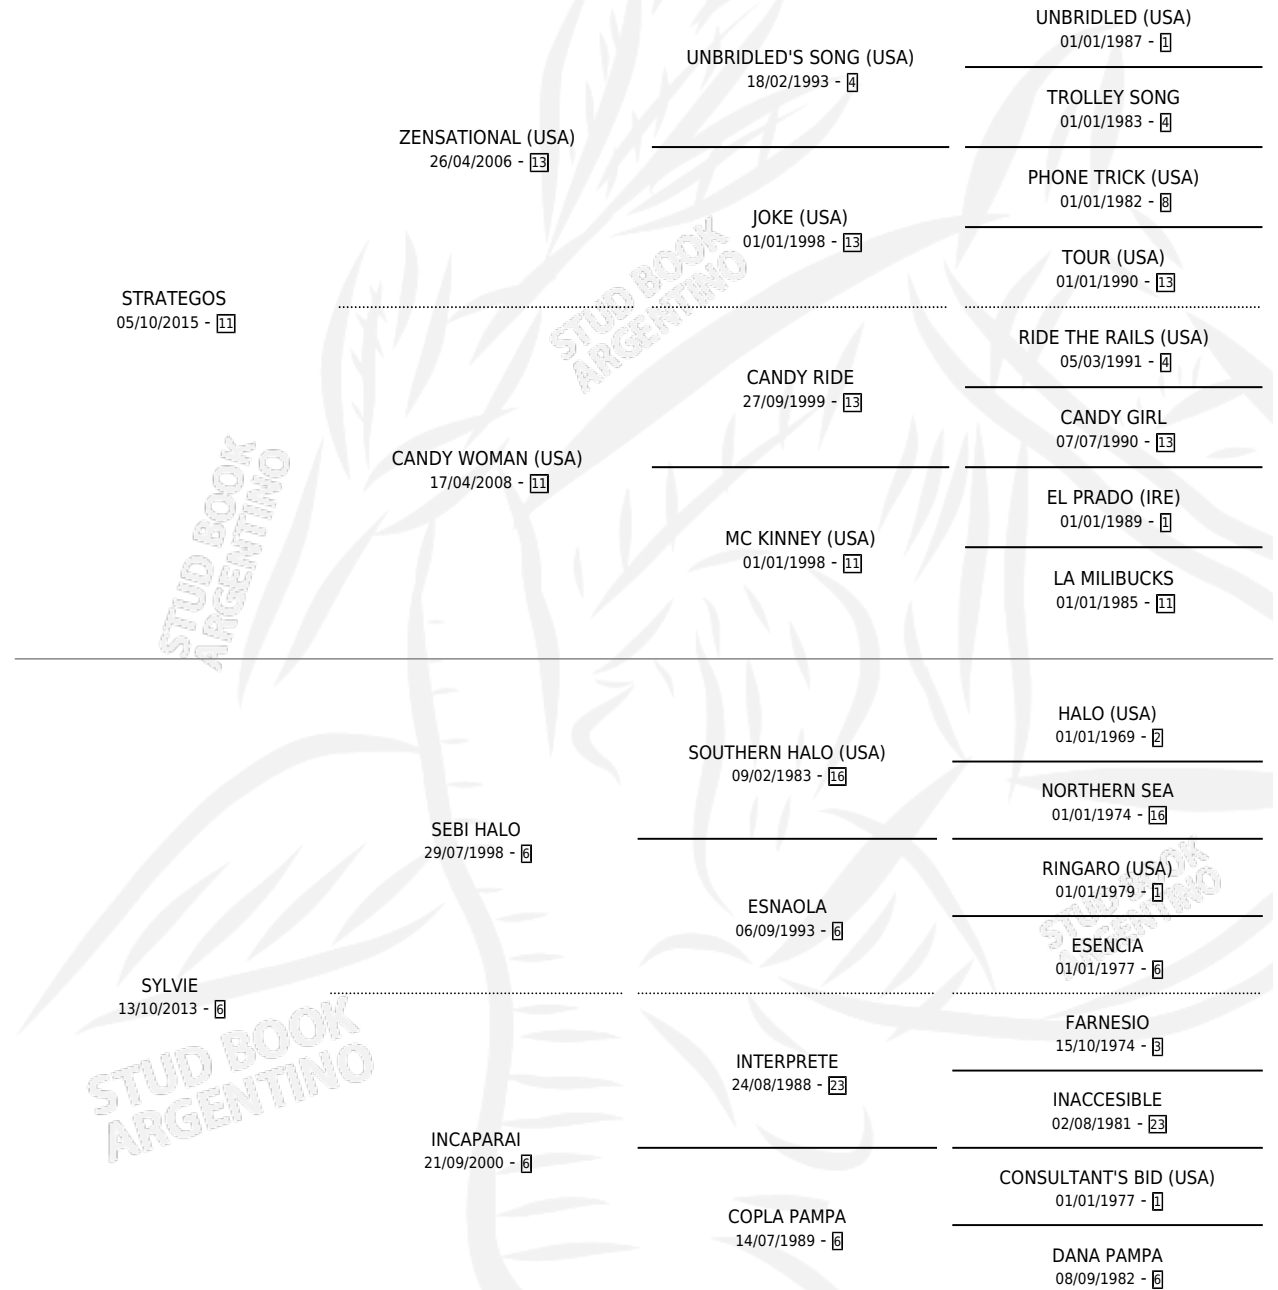

CERVEZA RUBIA

por STRATEGOS y SYLVIE por SEBI HALO

Argentina · Hembra · Zaino Doradillo · SP · 22/09/2022
Familia 6-e · Volumen 44

ESTADO

TIPIFICACIÓN SANGUÍNEA	X
TIPIFICACIÓN POR ADN	✓
PASAPORTE	✓
IDENTIFICACIÓN POR MICROCHIP	✓
REPRODUCTOR	X

Lugar de nacimiento: El Paraiso

Criador: El Paraiso

PEDIGREE

CERVEZA RUBIA

Datos oficiales del Stud Book Argentino

Documento generado el 12/05/2026

studbook.org.ar