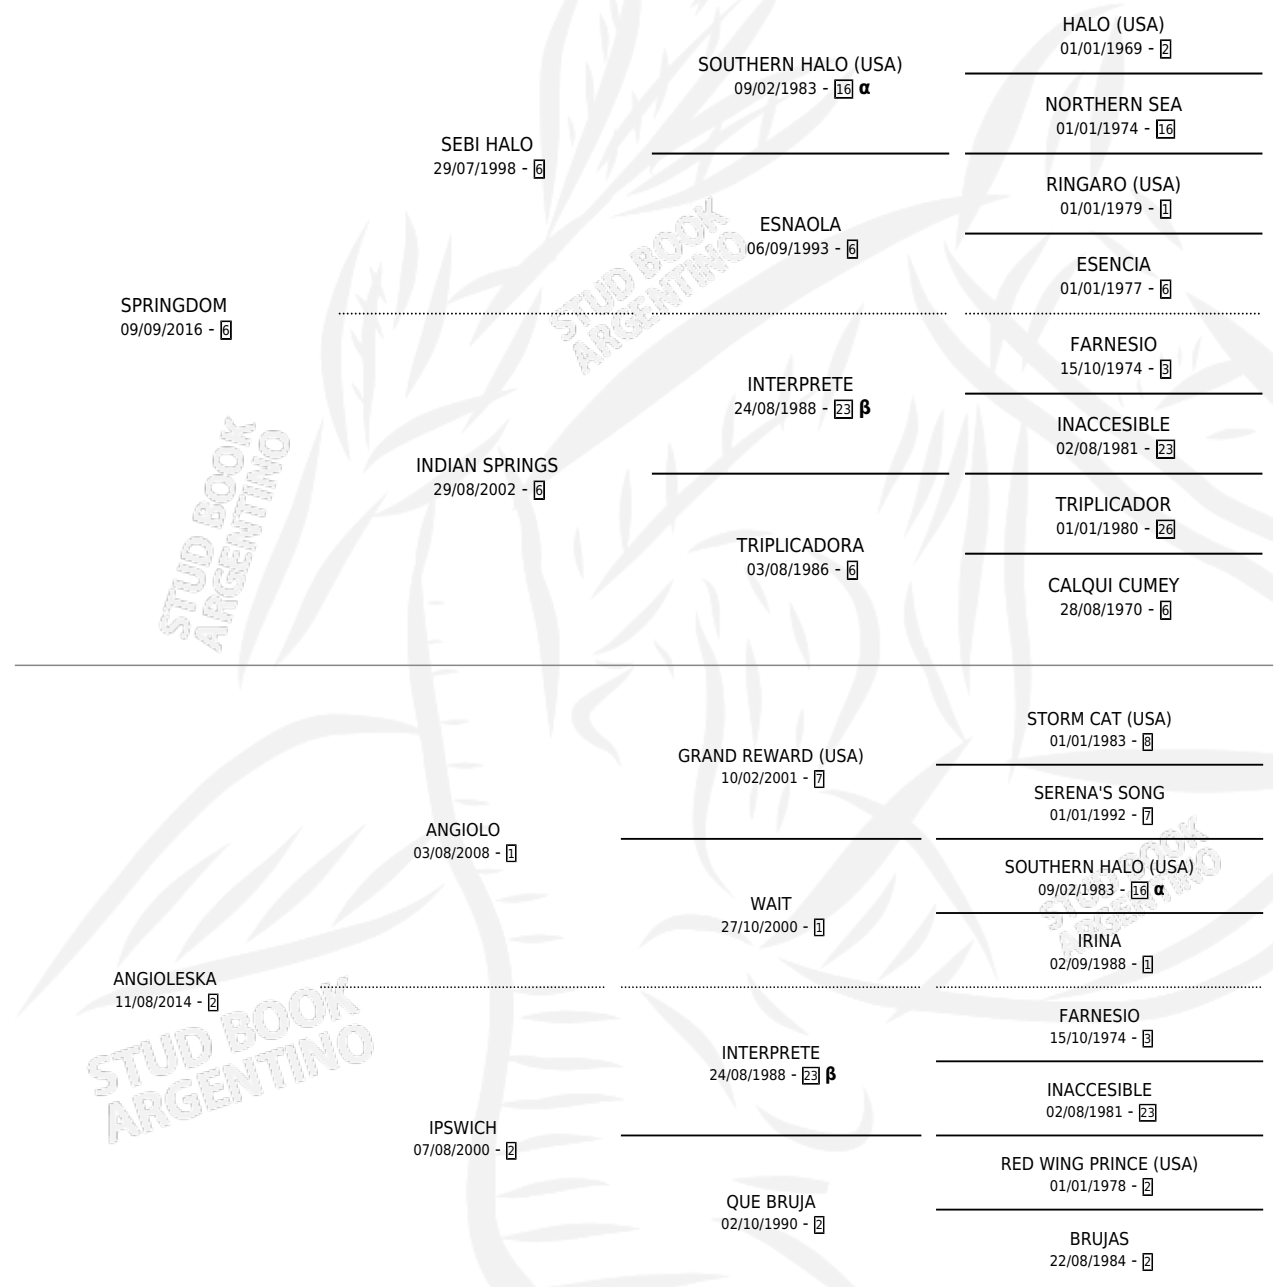

SOLO SE BAILAR

por **SPRINGDOM** y **ANGIOLESKA** por **ANGIOLO**

Argentina · Hembra · Zaino Doradillo · SP · 23/09/2022
Familia 2-h · Volumen 44

ESTADO

TIPIFICACIÓN SANGUÍNEA	X
TIPIFICACIÓN POR ADN	✓
PASAPORTE	✓
IDENTIFICACIÓN POR MICROCHIP	✓
REPRODUCTOR	X

Lugar de nacimiento: El Paraiso

Criador: El Paraiso

PEDIGREE

INBREEDING : **α,β**

CAMPAÑA

Solo carreras oficiales de Argentina

POR EDAD

EDAD	CC	1°	2°	3°	4°	5°	NP	CLC	CLG	CLCG1	CLGG1	IMPORTE	GANANCIA / CC
3 AÑOS	3	0	0	0	0	0	3	0	0	0	0	\$350,000	\$116,667
TOTALES	3	0	0	0	0	0	3	0	0	0	0	\$350,000	\$116,667
%		0.0%	0.0%	0.0%	0.0%	0.0%	100%	0.0%	0.0%	0.0%	0.0%		