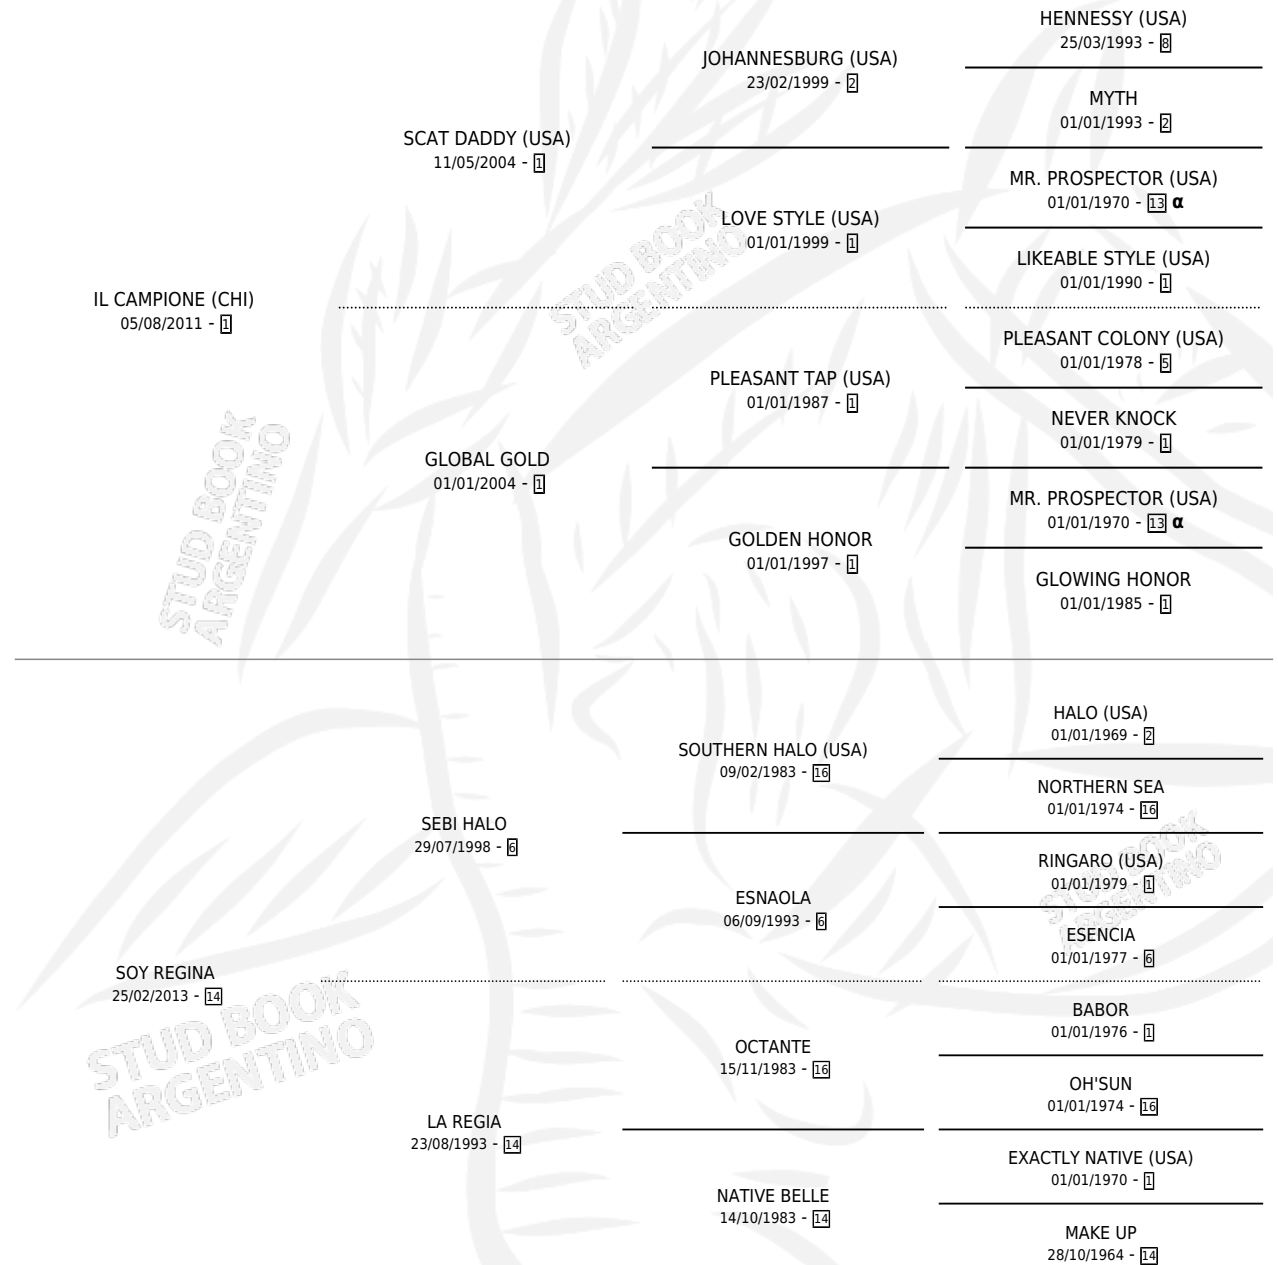

EL BIRMANO

por **IL CAMPIONE (CHI)** y **SOY REGINA** por **SEBI HALO**

Argentina · Macho · Zaino Doradillo · SP · 25/09/2022
Familia 14 · Volumen 44

ESTADO

TIPIFICACIÓN SANGUÍNEA	X
TIPIFICACIÓN POR ADN	✓
PASAPORTE	✓
IDENTIFICACIÓN POR MICROCHIP	✓
REPRODUCTOR	X

Lugar de nacimiento: El Paraiso

Criador: El Paraiso

PEDIGREE

INBREEDING : α

CAMPAÑA

Solo carreras oficiales de Argentina

POR EDAD

EDAD	CC	1°	2°	3°	4°	5°	NP	CLC	CLG	CLCG1	CLGG1	IMPORTE	GANANCIA / CC
2 AÑOS	1	0	0	1	0	0	0	0	0	0	0	\$840,000	\$840,000
3 AÑOS	8	2	2	0	2	1	1	1	0	0	0	\$15,419,000	\$1,927,375
TOTALES	9	2	2	1	2	1	1	1	0	0	0	\$16,259,000	\$1,806,556
%		22.2%	22.2%	11.1%	22.2%	11.1%	11.1%	11.1%	0.0%	0.0%	0.0%		

Ganador de 2 carreras en San Isidro - \$16,259,000, a los 3 años.

POR DISTANCIA

HIPODROMO	CC	1°	2°	3°	4°	5°	NP	CLC	CLG	CLCG1	CLGG1	IMPORTE
SAN ISIDRO	9	2	2	1	2	1	1	1	0	0	0	\$16,259,000
1400 MTS	4	1	0	0	2	1	0	1	0	0	0	\$8,279,000
1600 MTS	1	0	0	0	0	0	1	0	0	0	0	\$0
1200 MTS	4	1	2	1	0	0	0	0	0	0	0	\$7,980,000