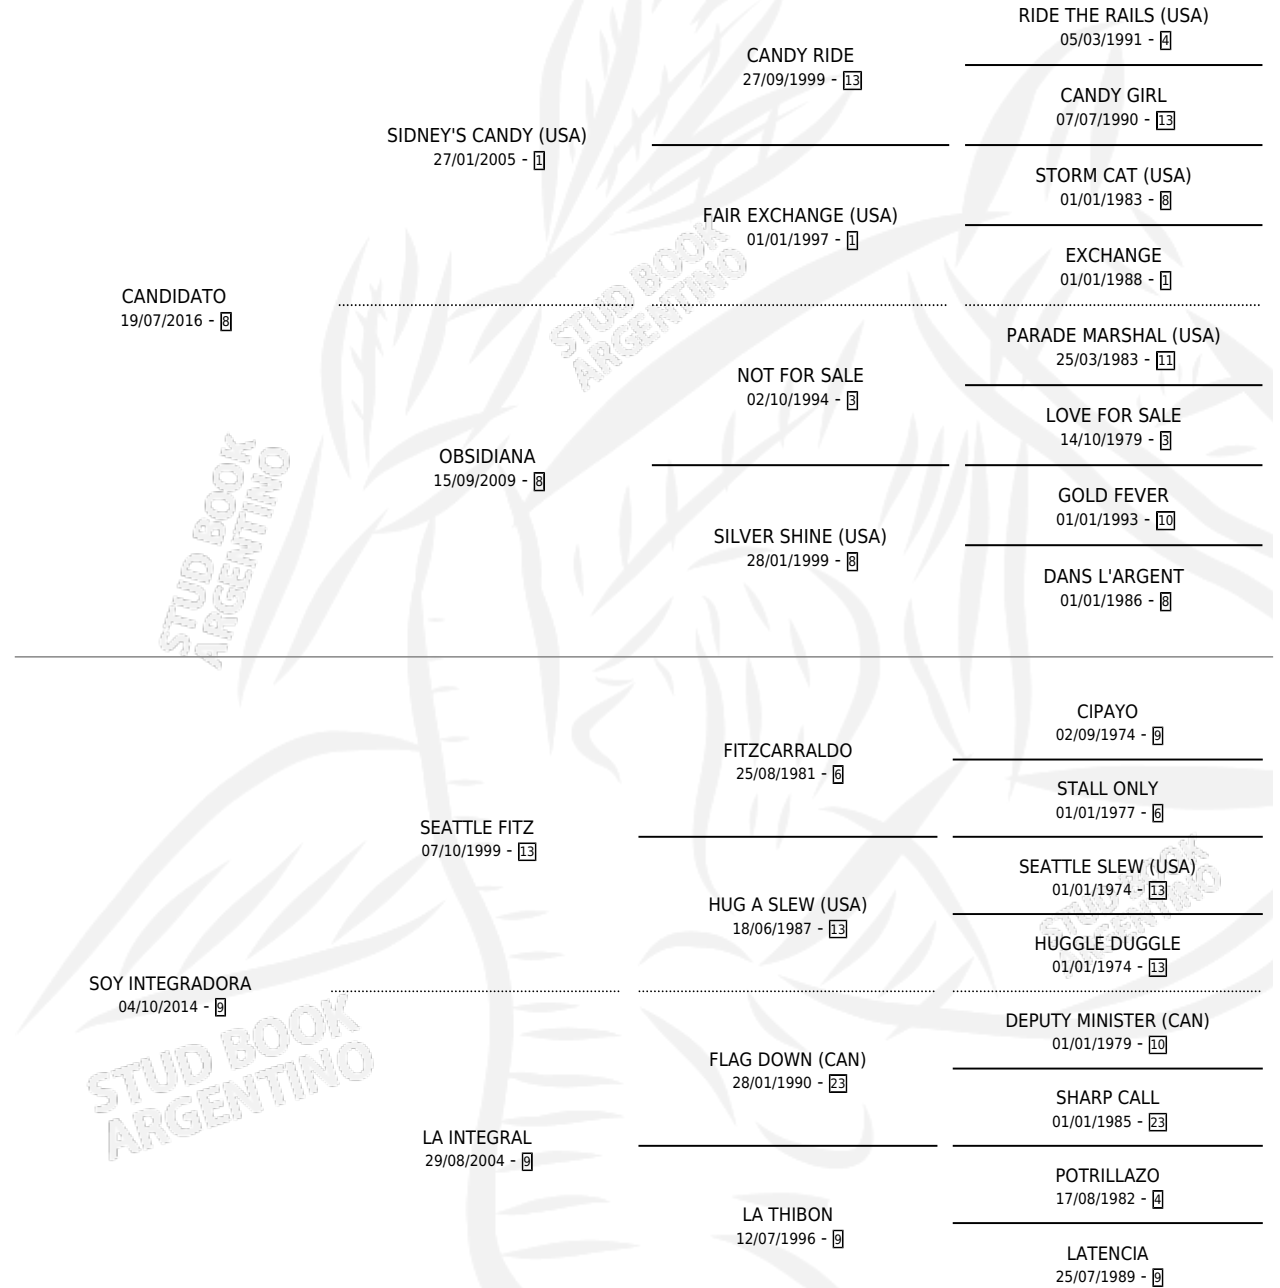

CANDIDATA INTEGRAL

por CANDIDATO y SOY INTEGRADORA por SEATTLE FITZ

Argentina · Hembra · Zaino Colorado · SP · 30/09/2022
Familia 9-g · Volumen 44

ESTADO

TIPIFICACIÓN SANGUÍNEA	X
TIPIFICACIÓN POR ADN	✓
PASAPORTE	X
IDENTIFICACIÓN POR MICROCHIP	✓
REPRODUCTOR	X

Lugar de nacimiento: Otto

Criador: Otto

PEDIGREE

CANDIDATA INTEGRAL

Datos oficiales del Stud Book Argentino

Documento generado el 05/05/2026

studbook.org.ar