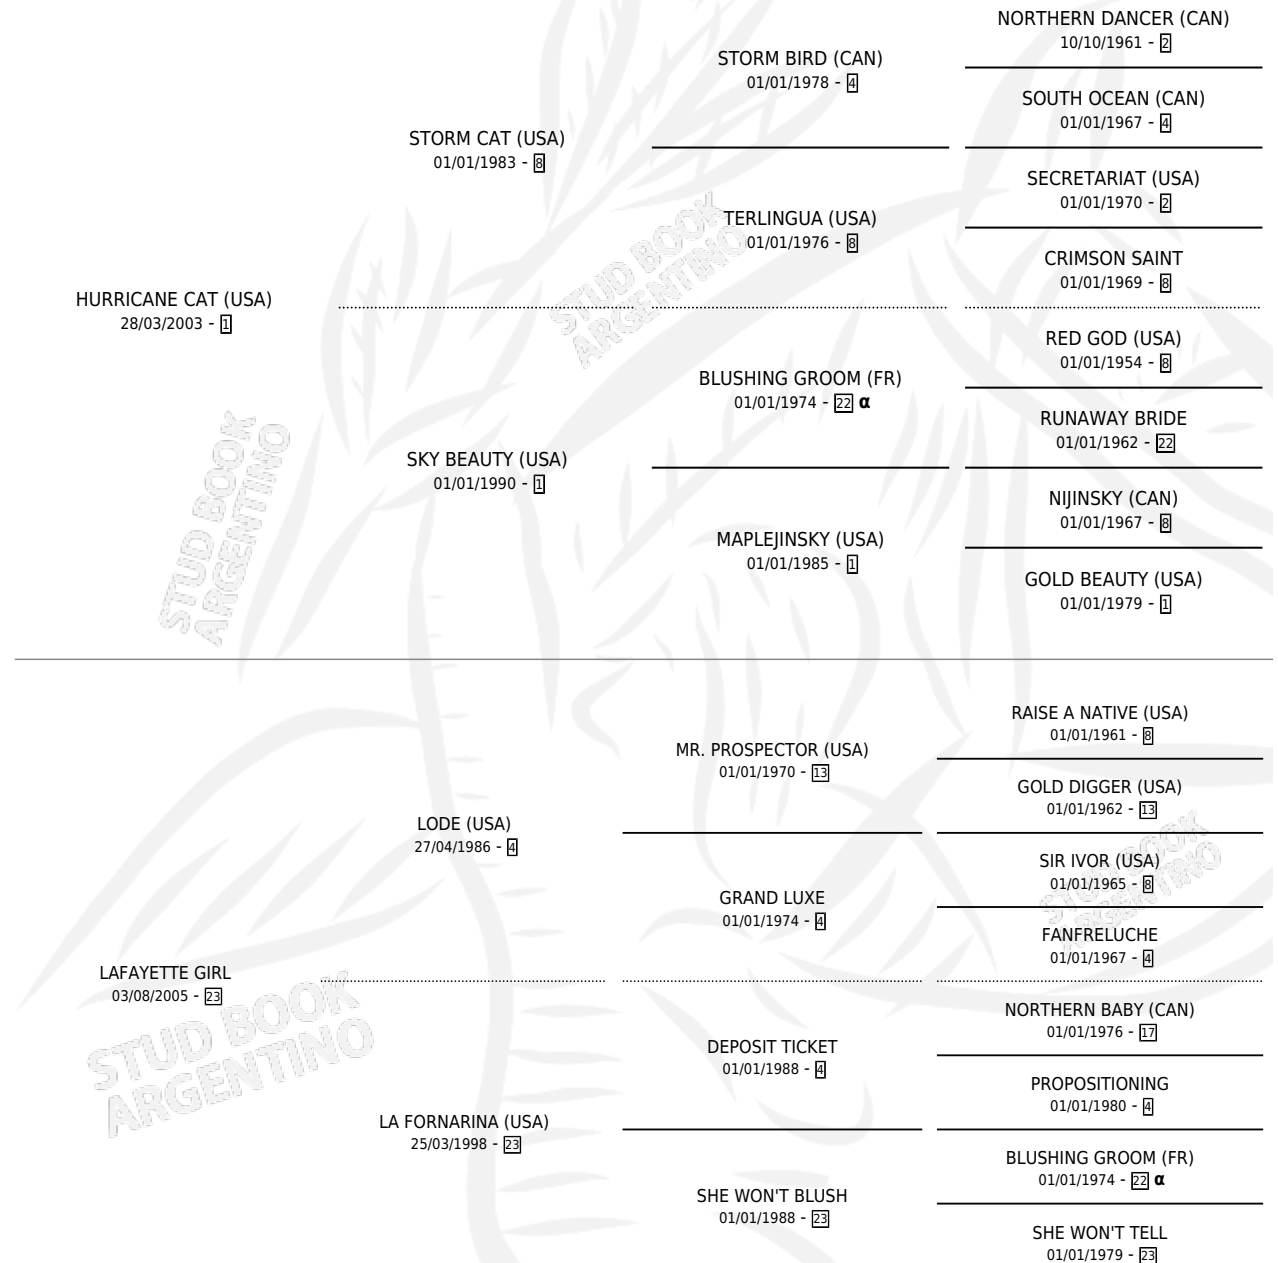

UQBAR

por **HURRICANE CAT (USA)** y **LAFAYETTE GIRL** por **LODE (USA)**

Argentina · Macho · Zaino · SP · 02/10/2022
Familia 23-b · Volumen 44

ESTADO

TIPIFICACIÓN SANGUÍNEA	X
TIPIFICACIÓN POR ADN	✓
PASAPORTE	✓
IDENTIFICACIÓN POR MICROCHIP	✓
REPRODUCTOR	X

Lugar de nacimiento: Abolengo
Criador: Nycsi

PEDIGREE

INBREEDING : α