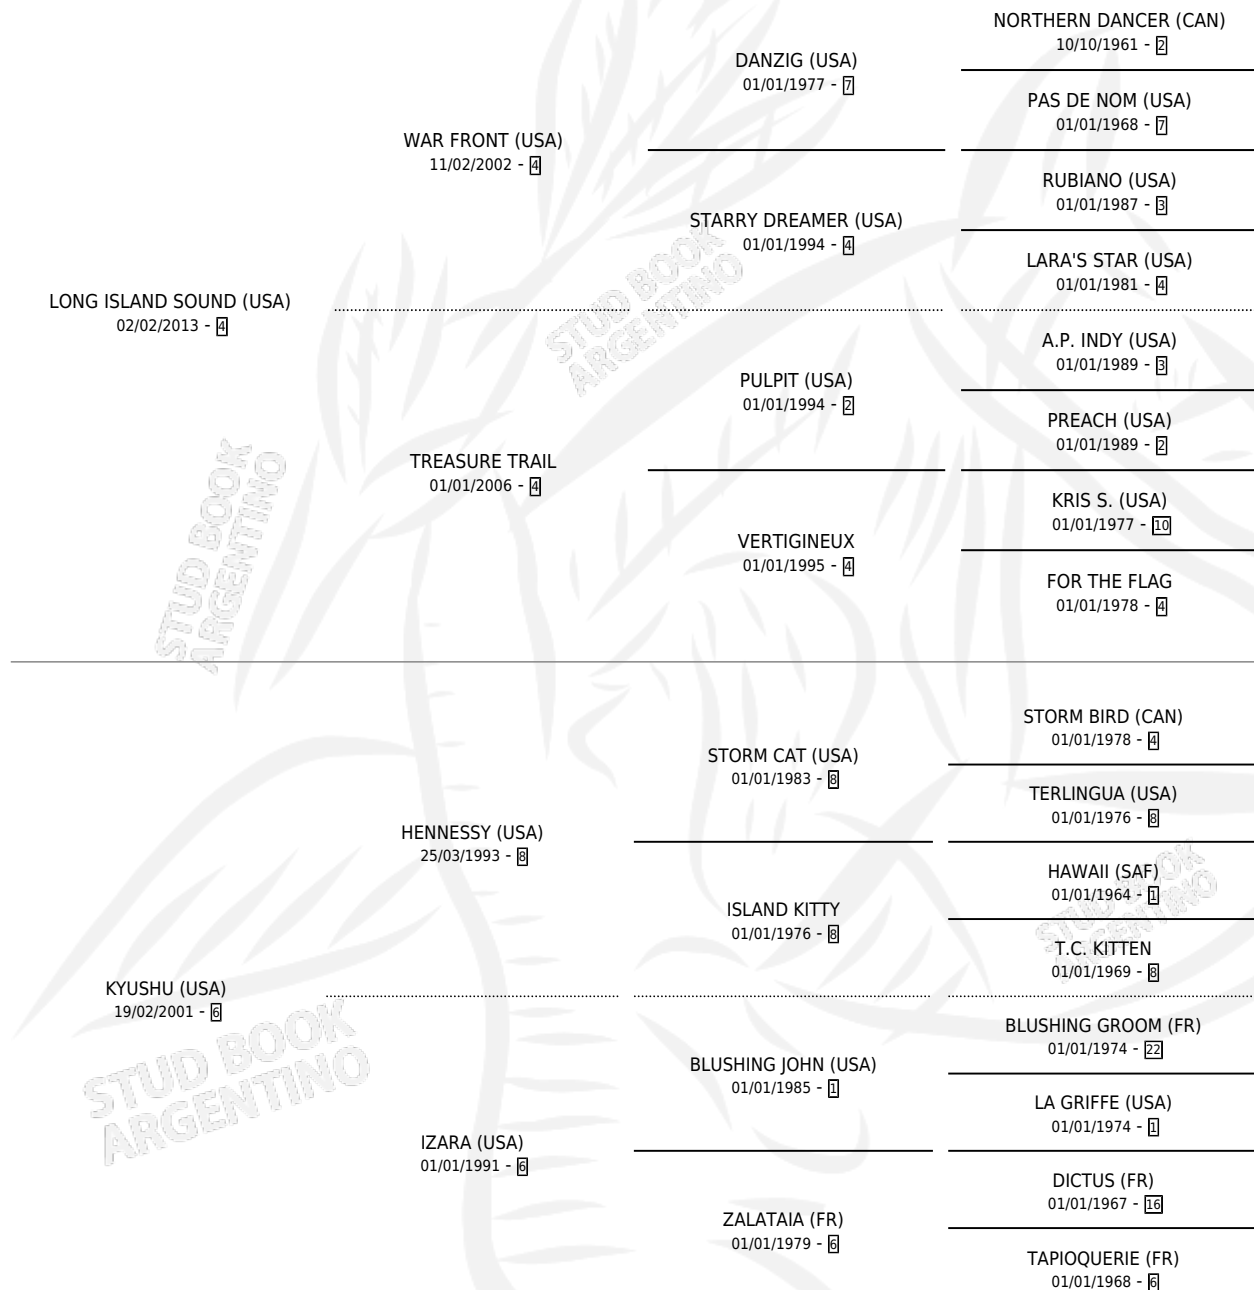

KING FULL

por **LONG ISLAND SOUND (USA)** y **KYUSHU (USA)** por **HENNESSY (USA)**

Argentina · Macho · Zaino · SP · 06/10/2022
Familia 6 · Volumen 44

ESTADO

TIPIFICACIÓN SANGUÍNEA	X
TIPIFICACIÓN POR ADN	✓
PASAPORTE	✓
IDENTIFICACIÓN POR MICROCHIP	✓
REPRODUCTOR	X

Lugar de nacimiento: Abolengo
Criador: Abolengo

PEDIGREE

KING FULL

Datos oficiales del Stud Book Argentino

Documento generado el 23/04/2026

studbook.org.ar