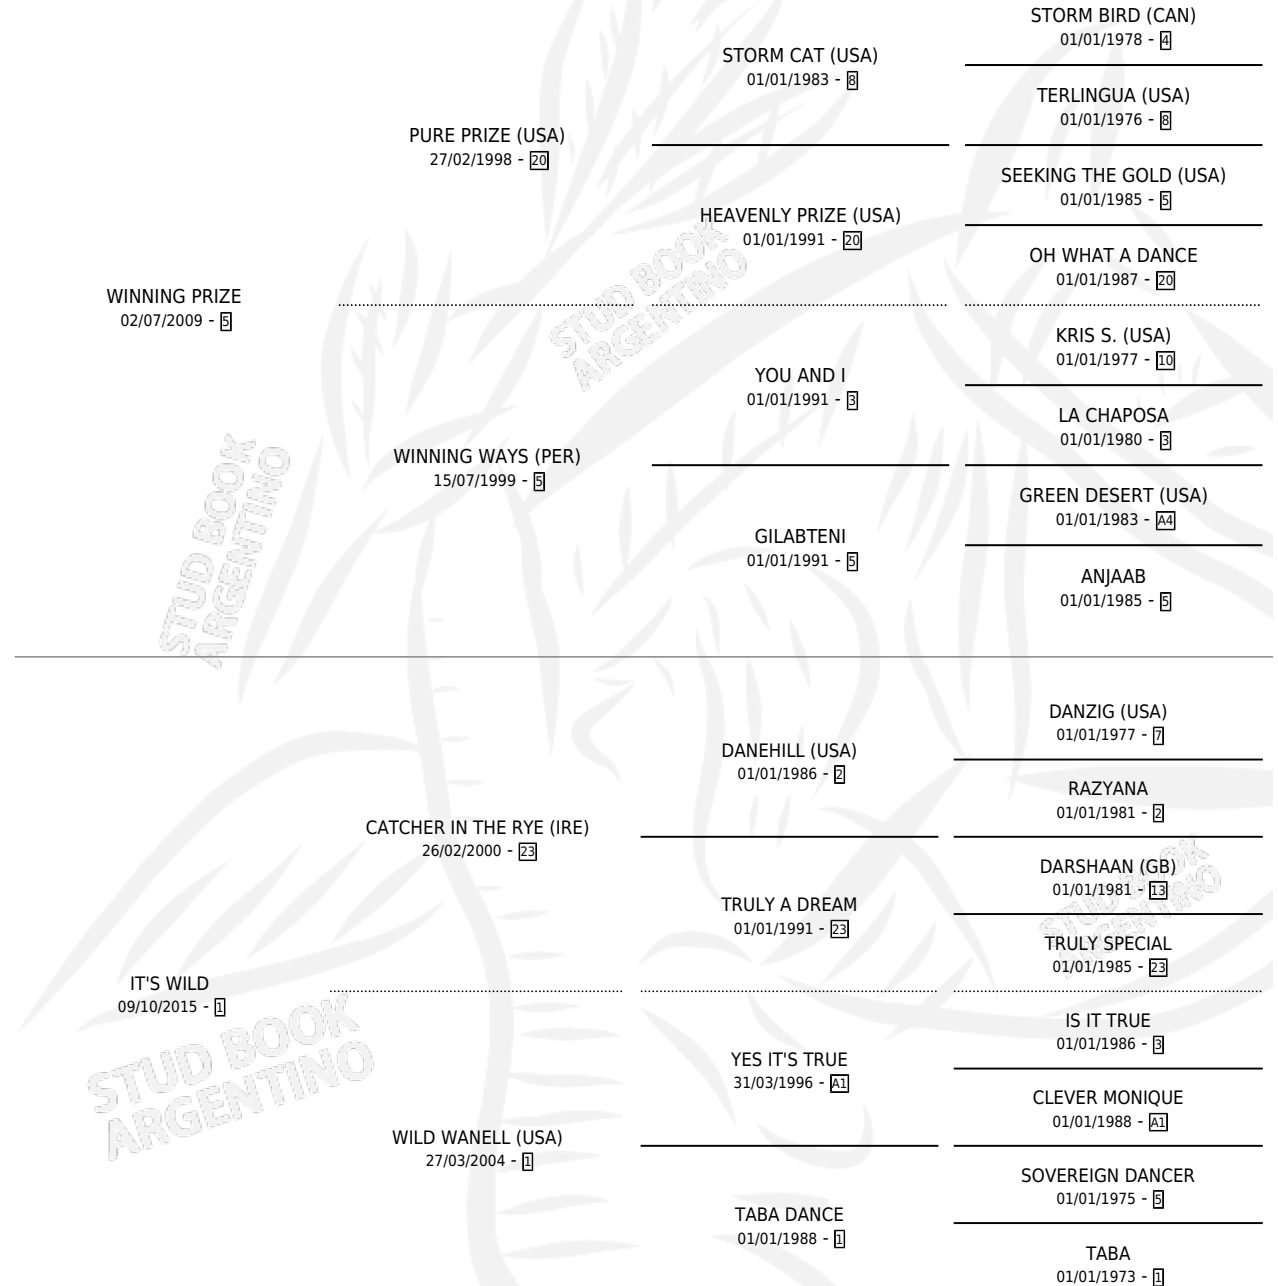

WILD THE GRATE

por **WINNING PRIZE** y **IT'S WILD** por **CATCHER IN THE RYE (IRE)**

Argentina · Macho · Zaino · SP · 05/09/2022
Familia 1-s · Volumen 44

ESTADO

TIPIFICACIÓN SANGUÍNEA	X
TIPIFICACIÓN POR ADN	✓
PASAPORTE	✓
IDENTIFICACIÓN POR MICROCHIP	✓
REPRODUCTOR	X

Lugar de nacimiento: Carampangue

Criador: Martinez de Hoz Enrique y Esposito Horacio Humberto

PEDIGREE

CAMPAÑA

Solo carreras oficiales de Argentina

POR EDAD

EDAD	CC	1°	2°	3°	4°	5°	NP	CLC	CLG	CLCG1	CLGG1	IMPORTE	GANANCIA / CC
2 AÑOS	2	0	1	0	0	0	1	0	0	0	0	\$1,617,000	\$808,500
3 AÑOS	10	1	1	2	1	0	5	0	0	0	0	\$8,695,000	\$869,500
TOTALES	12	1	2	2	1	0	6	0	0	0	0	\$10,312,000	\$859,333
%		8.3%	16.7%	16.7%	8.3%	0.0%	50.0%	0.0%	0.0%	0.0%	0.0%		