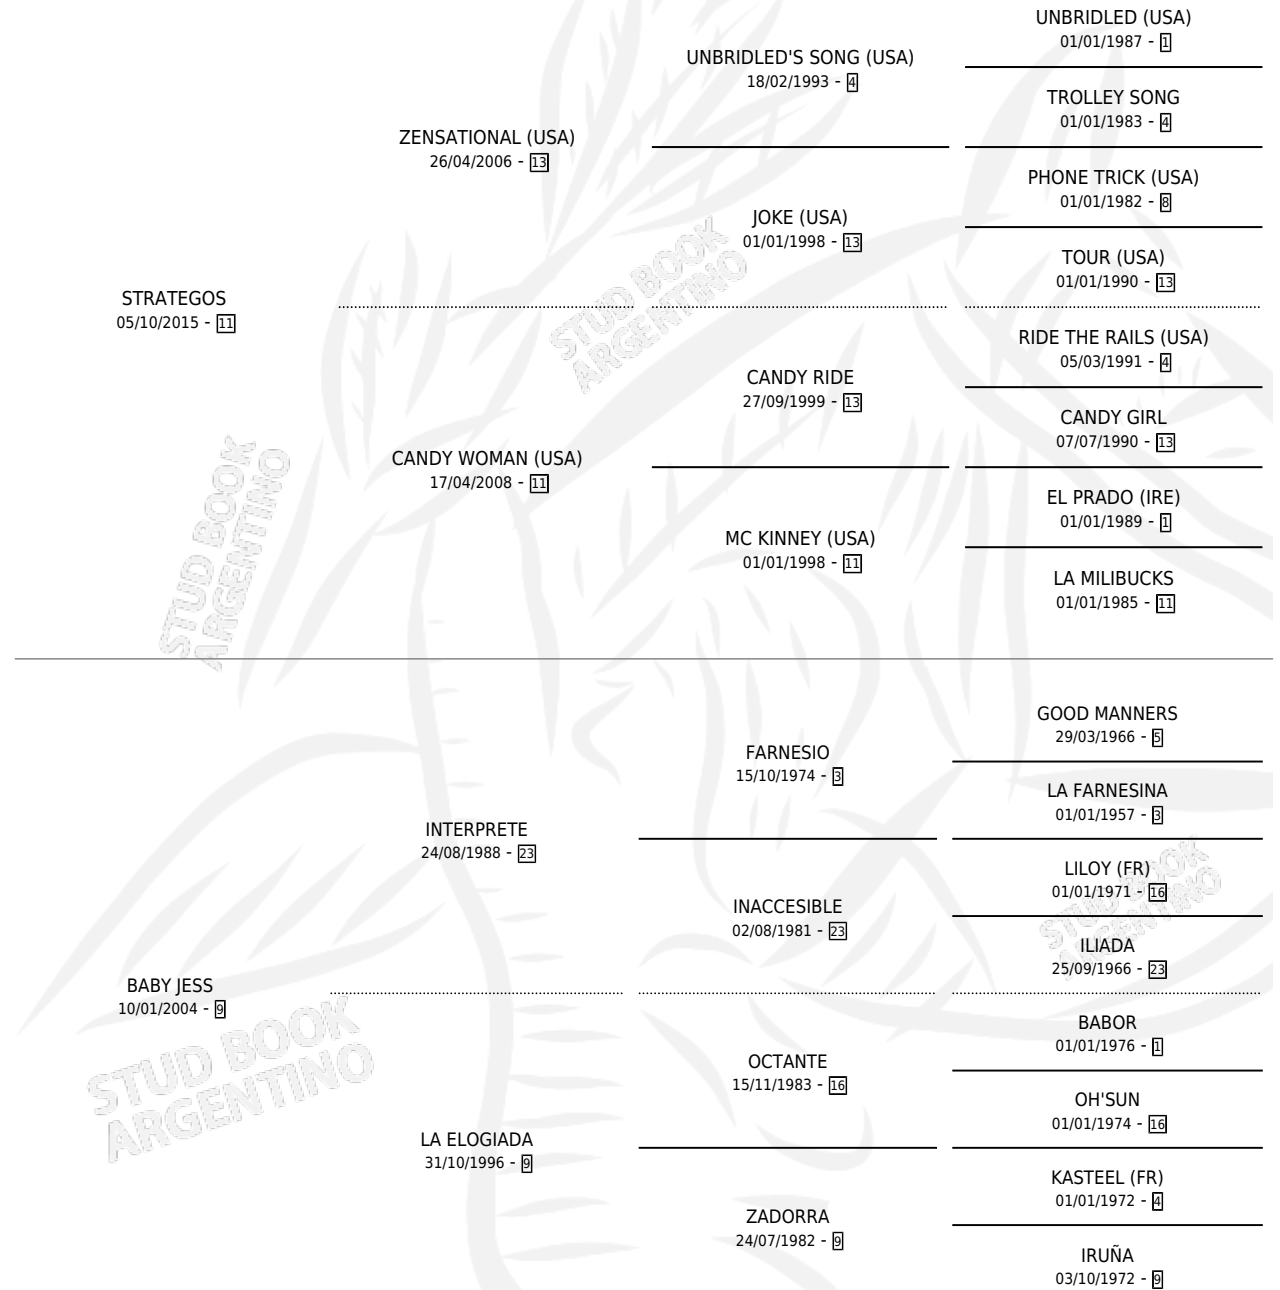

CALIBRATE

por STRATEGOS y BABY JESS por INTERPRETE

Argentina · Hembra · Alazan · SP · 11/09/2022
Familia 9-g · Volumen 44

ESTADO

TIPIFICACIÓN SANGUÍNEA	X
TIPIFICACIÓN POR ADN	✓
PASAPORTE	✓
IDENTIFICACIÓN POR MICROCHIP	✓
REPRODUCTOR	X

Lugar de nacimiento: El Paraiso

Criador: Triple Alliance S.A.

PEDIGREE

CAMPAÑA

Solo carreras oficiales de Argentina

POR EDAD

EDAD	CC	1°	2°	3°	4°	5°	NP	CLC	CLG	CLCG1	CLGG1	IMPORTE	GANANCIA / CC
2 AÑOS	1	0	0	0	0	0	1	0	0	0	0	\$100,000	\$100,000
3 AÑOS	2	0	0	0	0	0	2	0	0	0	0	\$200,000	\$100,000
TOTALES	3	0	0	0	0	0	3	0	0	0	0	\$300,000	\$100,000
%		0.0%	0.0%	0.0%	0.0%	0.0%	100%	0.0%	0.0%	0.0%	0.0%		