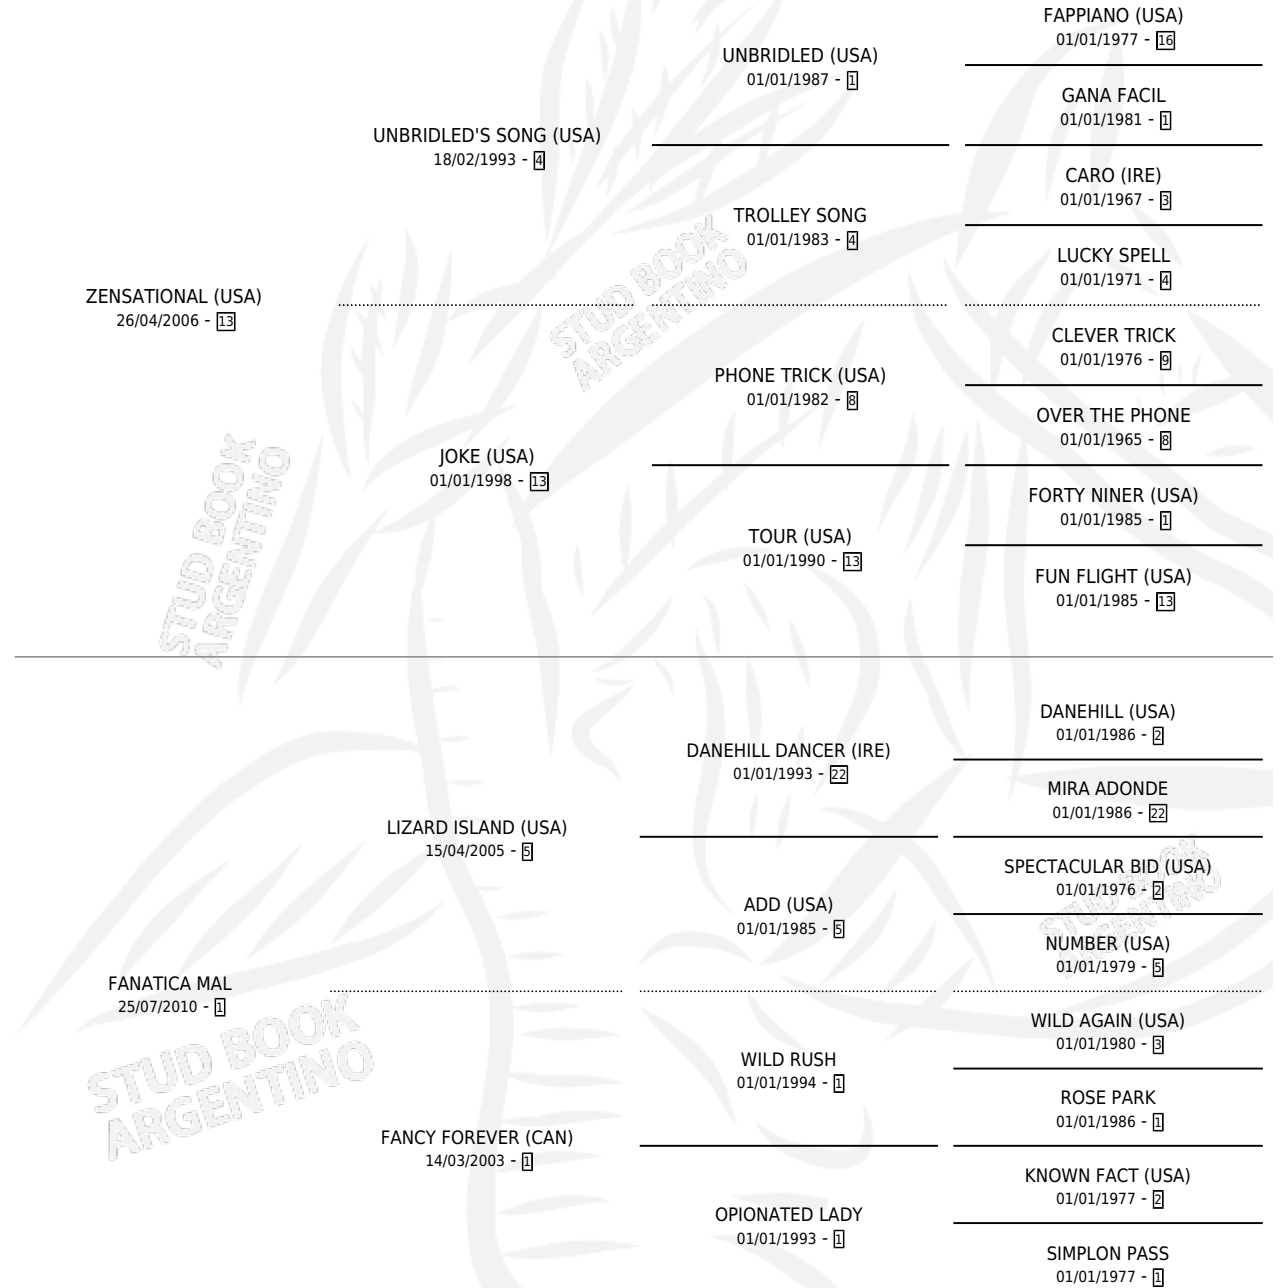

FERNETCITO

por ZENSATIONAL (USA) y FANATICA MAL por LIZARD ISLAND (USA)

Argentina · Macho · Alazan · SP · 18/10/2022
Familia 1-x · Volumen 44

ESTADO

TIPIFICACIÓN SANGUÍNEA	X
TIPIFICACIÓN POR ADN	✓
PASAPORTE	✓
IDENTIFICACIÓN POR MICROCHIP	✓
REPRODUCTOR	X

Lugar de nacimiento: Vikeda
Criador: La Pasion

PEDIGREE

CAMPAÑA

Solo carreras oficiales de Argentina

POR EDAD

EDAD	CC	1°	2°	3°	4°	5°	NP	CLC	CLG	CLCG1	CLGG1	IMPORTE	GANANCIA / CC
3 AÑOS	8	1	2	0	2	0	3	0	0	0	0	\$10,037,800	\$1,254,725
TOTALES	8	1	2	0	2	0	3	0	0	0	0	\$10,037,800	\$1,254,725
%		12.5%	25.0%	0.0%	25.0%	0.0%	37.5%	0.0%	0.0%	0.0%	0.0%		