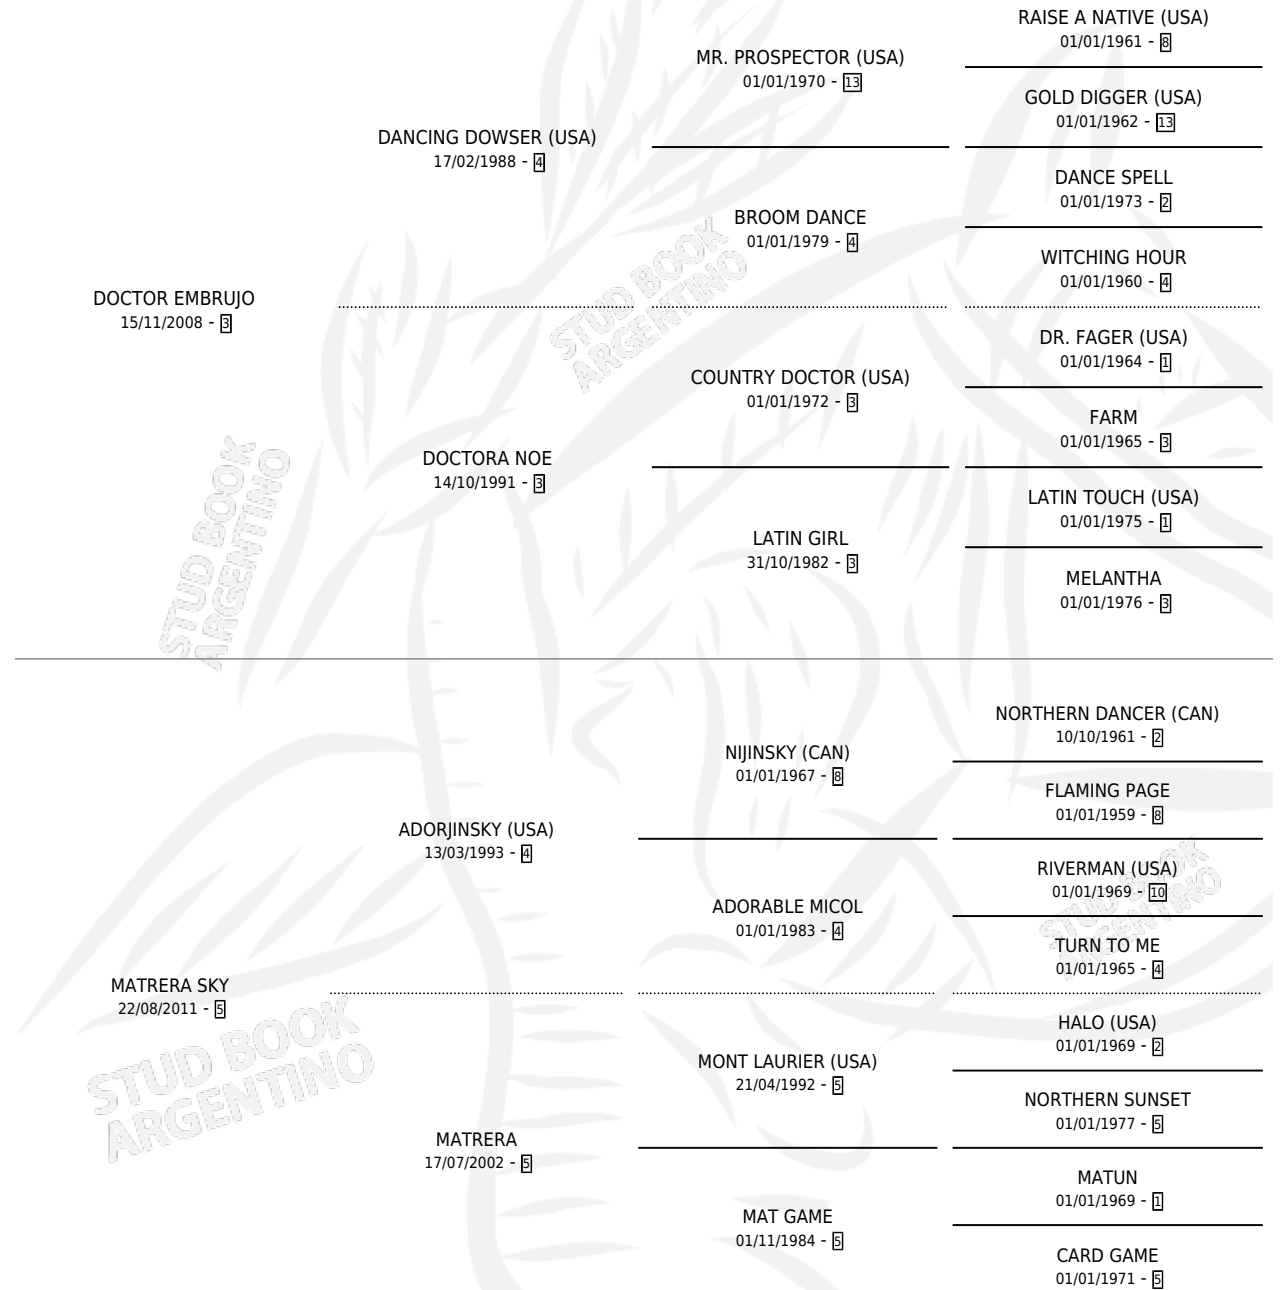

DOCTOR SKY

por DOCTOR EMBRUJO y MATRERA SKY por ADORJINSKY (USA)

Argentina · Macho · Zaino · SP · 25/10/2022
Familia 5-h · Volumen 44

ESTADO

TIPIFICACIÓN SANGUÍNEA	X
TIPIFICACIÓN POR ADN	✓
PASAPORTE	✓
IDENTIFICACIÓN POR MICROCHIP	✓
REPRODUCTOR	X

Lugar de nacimiento: Tiancy
Criador: Pirali Victor Javier

PEDIGREE

DOCTOR SKY

Datos oficiales del Stud Book Argentino

Documento generado el 12/06/2026

studbook.org.ar