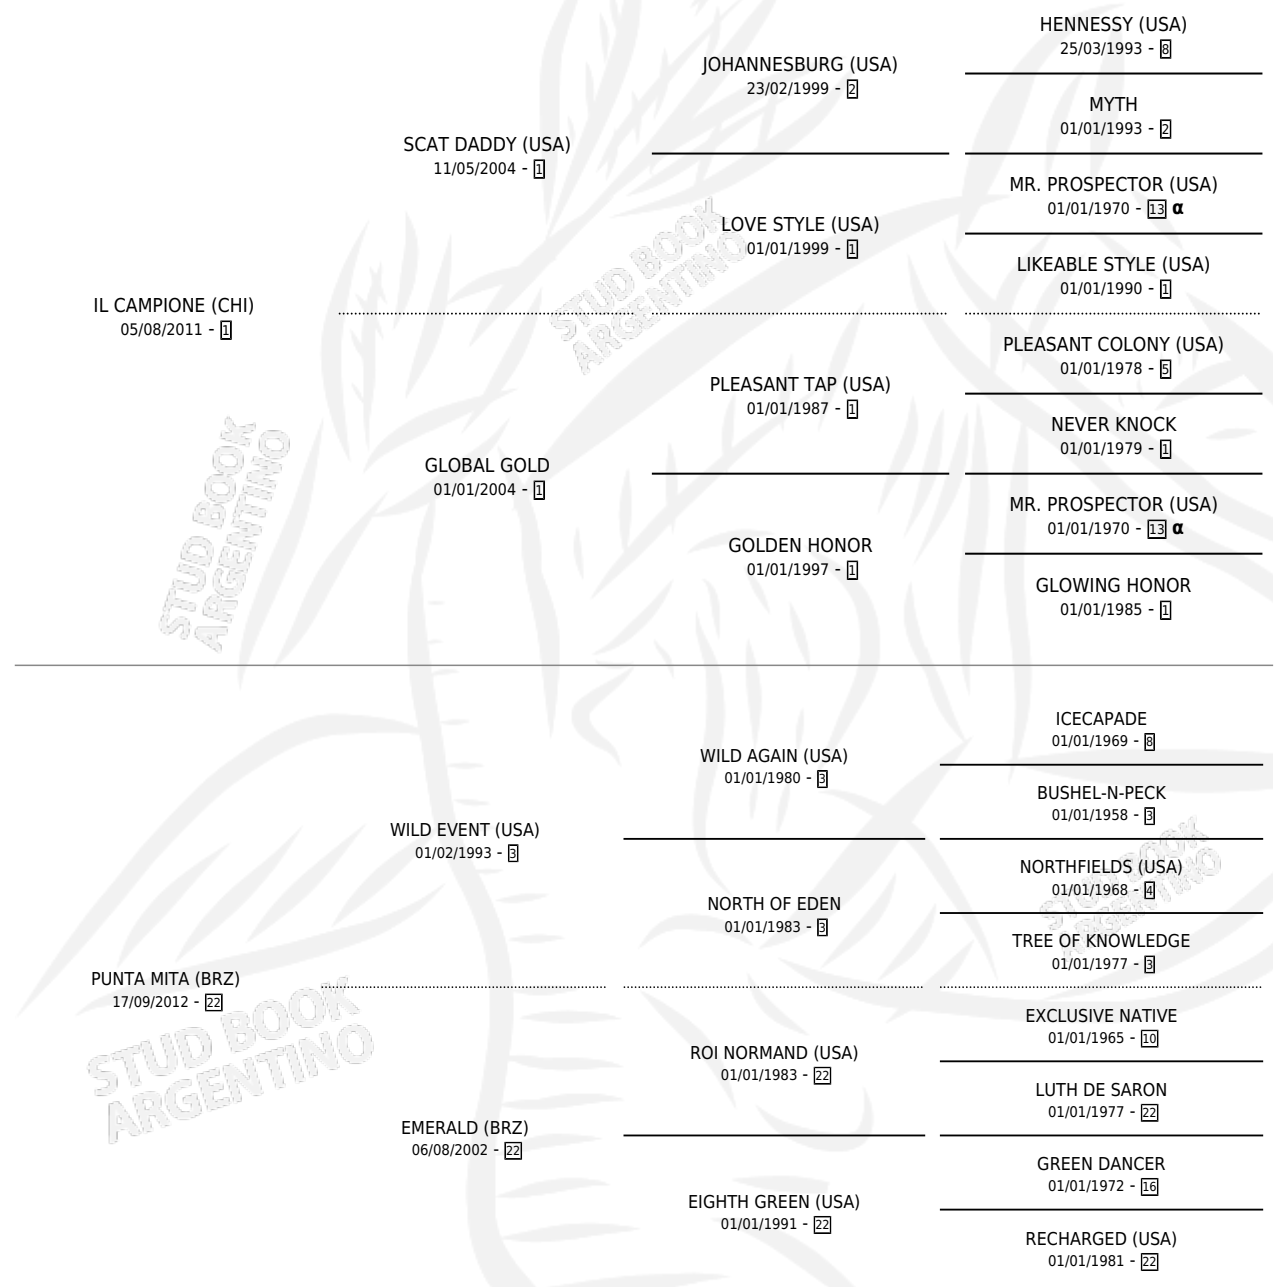

PLAZA ATHENEE

por **IL CAMPIONE (CHI)** y **PUNTA MITA (BRZ)** por **WILD EVENT (USA)**

Argentina · Hembra · Zaino · SP · 29/09/2022
Familia 22-b · Volumen 44

ESTADO

TIPIFICACIÓN SANGUÍNEA	X
TIPIFICACIÓN POR ADN	✓
PASAPORTE	✓
IDENTIFICACIÓN POR MICROCHIP	✓
REPRODUCTOR	X

Lugar de nacimiento: Haras Rio Dois Irmaos
Criador: Haras Rio Dois Irmaos

PEDIGREE

INBREEDING : α

CAMPAÑA

Solo carreras oficiales de Argentina

POR EDAD

EDAD	CC	1°	2°	3°	4°	5°	NP	CLC	CLG	CLCG1	CLGG1	IMPORTE	GANANCIA / CC
2 AÑOS	2	1	0	0	1	0	0	2	1	1	0	\$9,830,000	\$4,915,000
3 AÑOS	4	0	0	0	0	0	4	1	0	0	0	\$760,000	\$190,000
TOTALES	6	1	0	0	1	0	4	3	1	1	0	\$10,590,000	\$1,765,000
%		16.7%	0.0%	0.0%	16.7%	0.0%	66.7%	50.0%	33.3%	33.3%	0.0%		