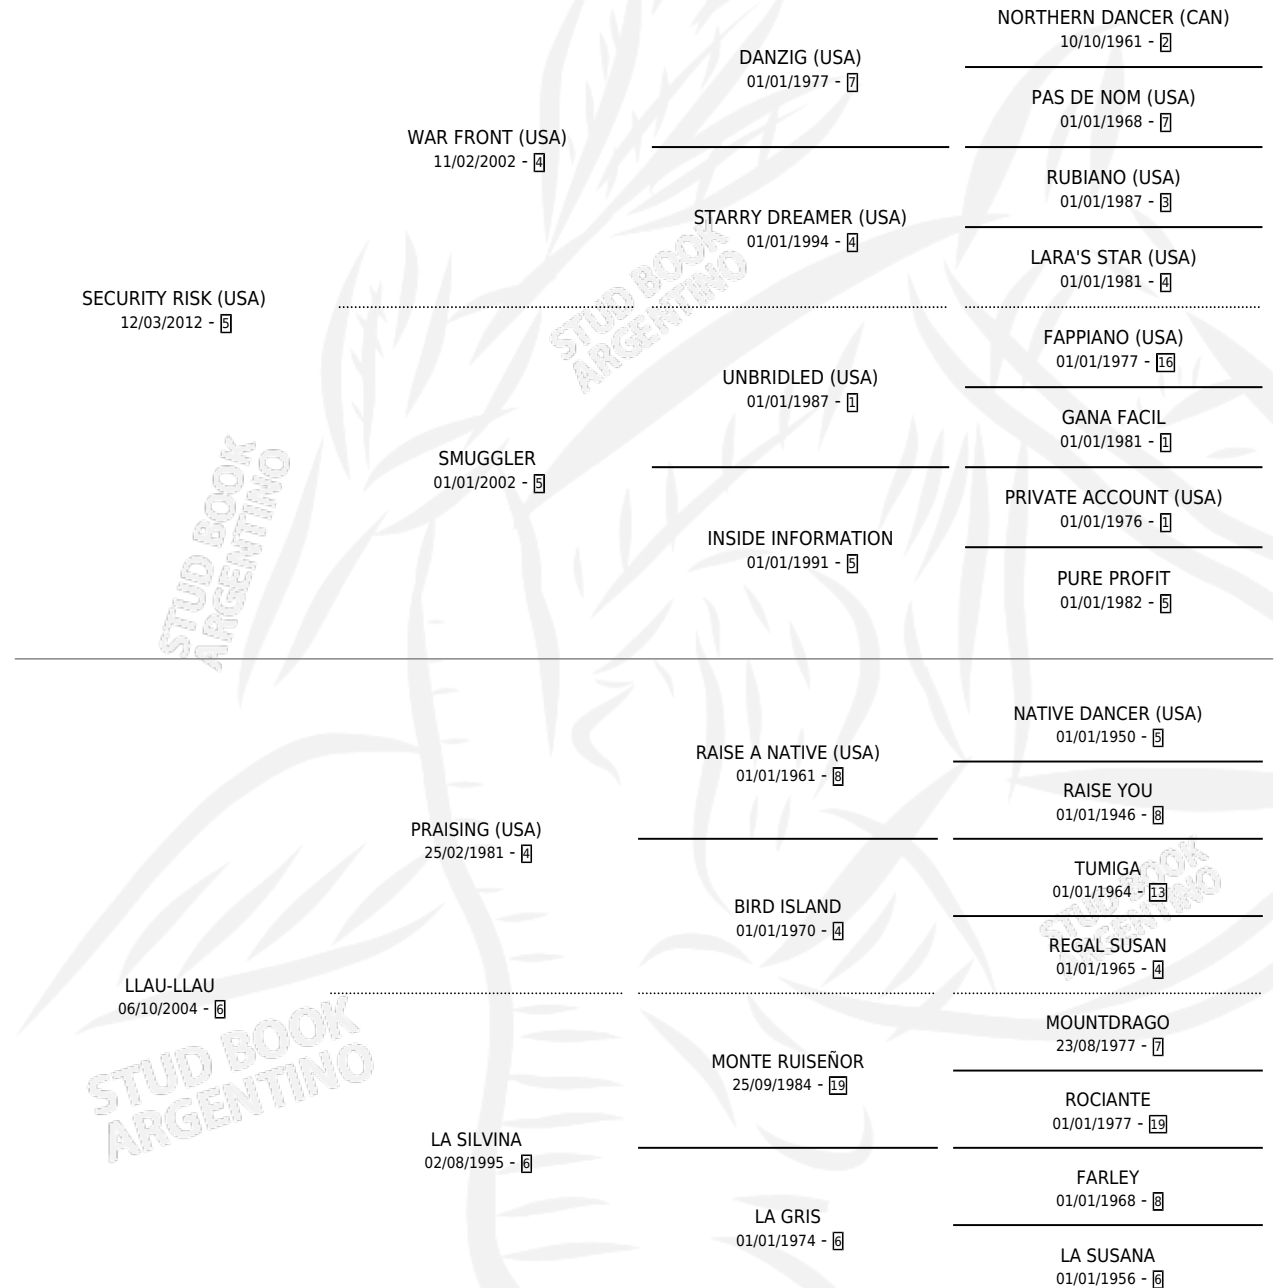

PELIGROSA ZUMBERA

por SECURITY RISK (USA) y LLAU-LLAU por PRAISING (USA)

Argentina · Hembra · Zaino Doradillo · SP · 22/07/2022
Familia 6-a · Volumen 44

ESTADO

TIPIFICACIÓN SANGUÍNEA	X
TIPIFICACIÓN POR ADN	✓
PASAPORTE	✓
IDENTIFICACIÓN POR MICROCHIP	✓
REPRODUCTOR	X

Lugar de nacimiento: Santa Ana
Criador: Retrivo Ricardo Ruben (Sucesion)

PEDIGREE