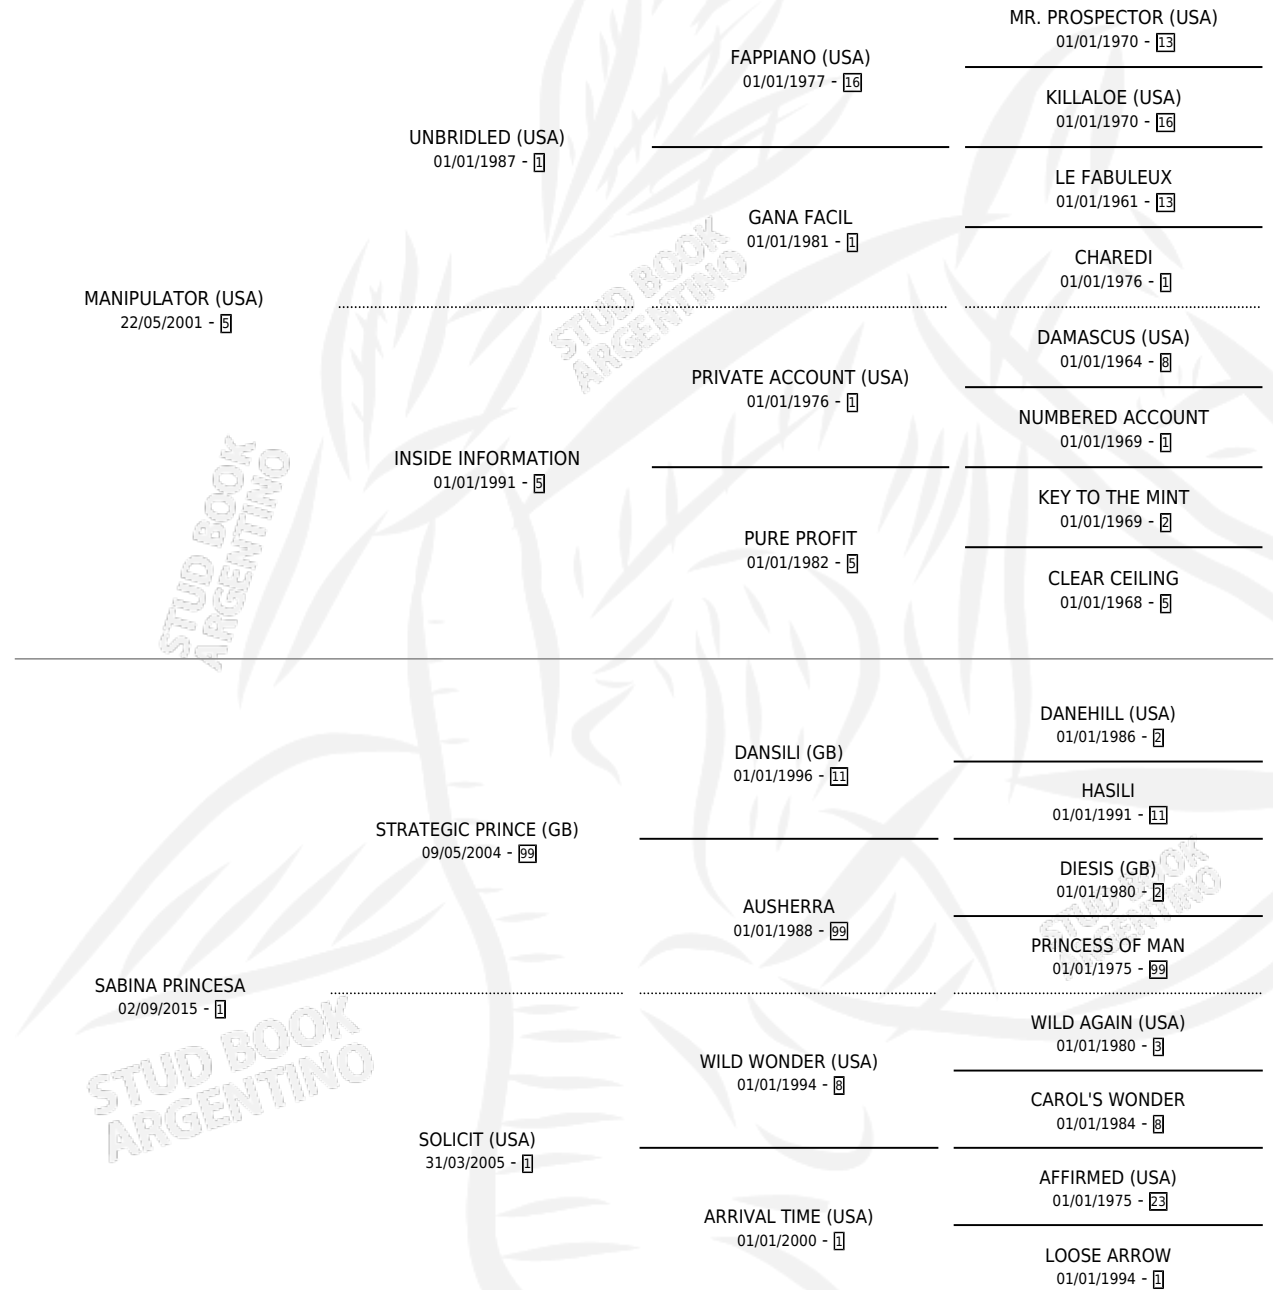

TREN BALA

por **MANIPULATOR (USA)** y **SABINA PRINCESA** por **STRATEGIC PRINCE (GB)**

Argentina · Macho · Tordillo · SP · 29/09/2022
Familia 1 · Volumen 44

ESTADO

TIPIFICACIÓN SANGUÍNEA	X
TIPIFICACIÓN POR ADN	✓
PASAPORTE	✓
IDENTIFICACIÓN POR MICROCHIP	✓
REPRODUCTOR	X

Lugar de nacimiento: Don Yayo

Criador: Don Yayo

PEDIGREE

CAMPAÑA

Solo carreras oficiales de Argentina

POR EDAD

EDAD	CC	1°	2°	3°	4°	5°	NP	CLC	CLG	CLCG1	CLGG1	IMPORTE	GANANCIA / CC
2 AÑOS	3	0	1	0	0	1	1	0	0	0	0	\$1,868,500	\$622,833
3 AÑOS	5	0	0	0	0	3	2	0	0	0	0	\$1,299,900	\$259,980
TOTALES	8	0	1	0	0	4	3	0	0	0	0	\$3,168,400	\$396,050
%		0.0%	12.5%	0.0%	0.0%	50.0%	37.5%	0.0%	0.0%	0.0%	0.0%		