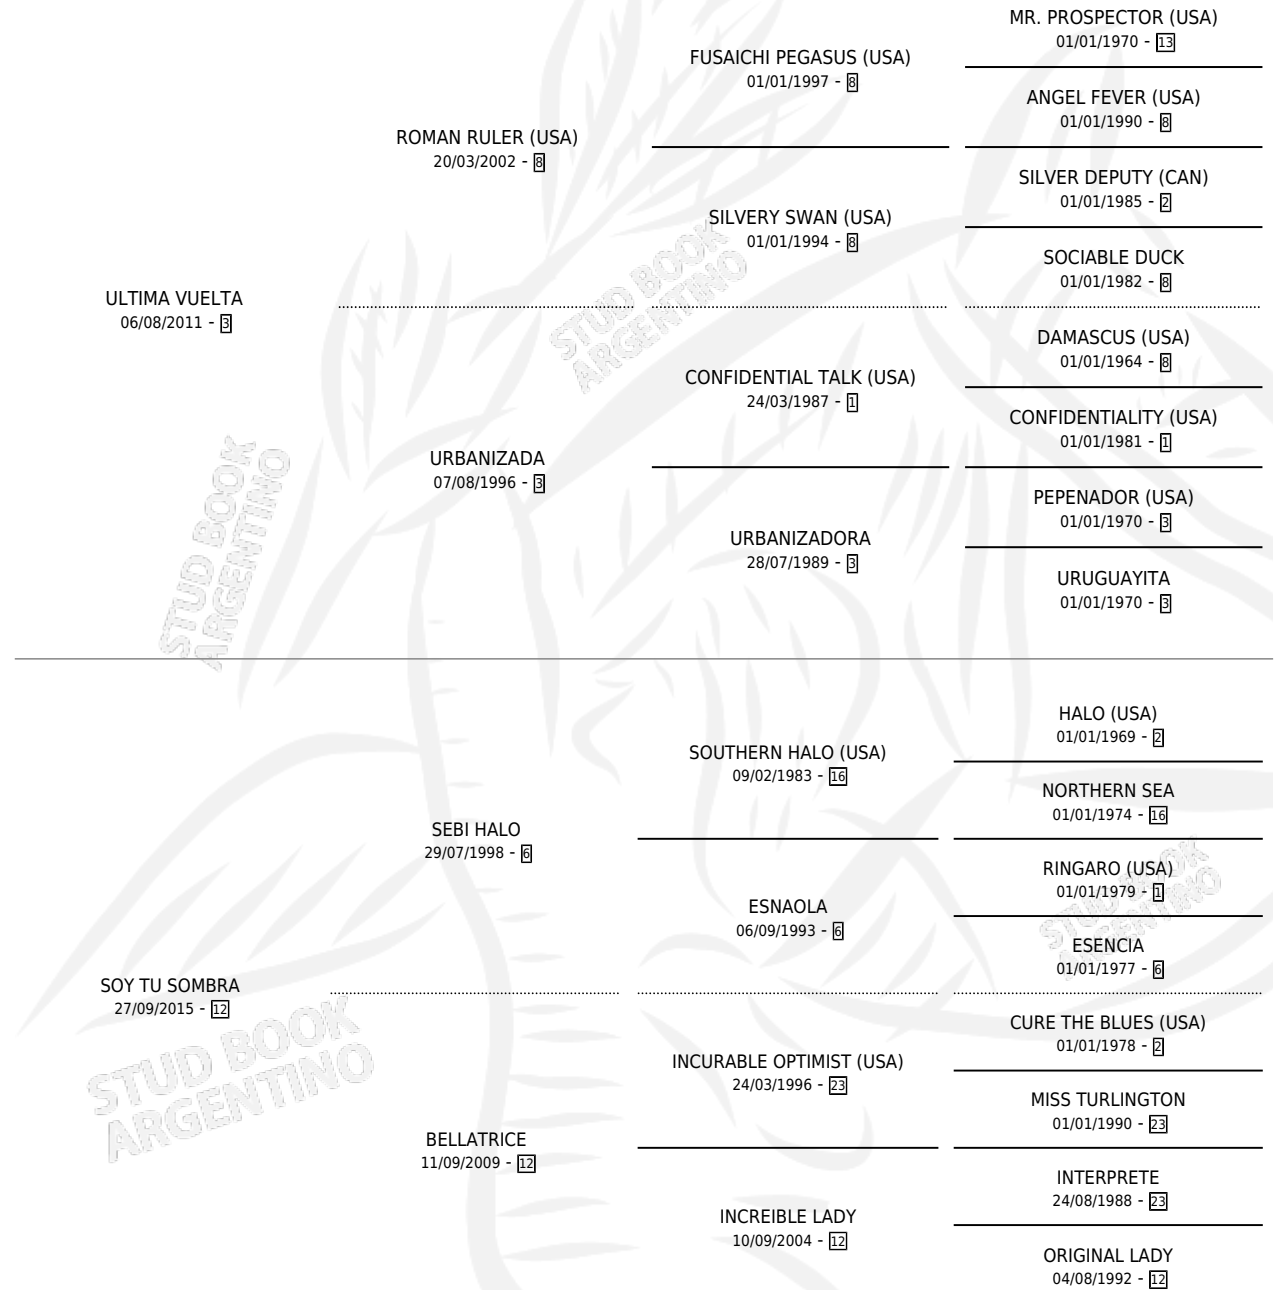

QUE TINIEBLA

por **ULTIMA VUELTA** y **SOY TU SOMBRA** por **SEBI HALO**

Argentina · Hembra · Zaino · SP · 03/10/2022
Familia 12-d · Volumen 44

ESTADO

TIPIFICACIÓN SANGUÍNEA	X
TIPIFICACIÓN POR ADN	✓
PASAPORTE	✓
IDENTIFICACIÓN POR MICROCHIP	✓
REPRODUCTOR	X

Lugar de nacimiento: Car Hue
Criador: Portela Manuel Enrique

PEDIGREE

QUE TINIEBLA

Datos oficiales del Stud Book Argentino

Documento generado el 04/05/2026

studbook.org.ar