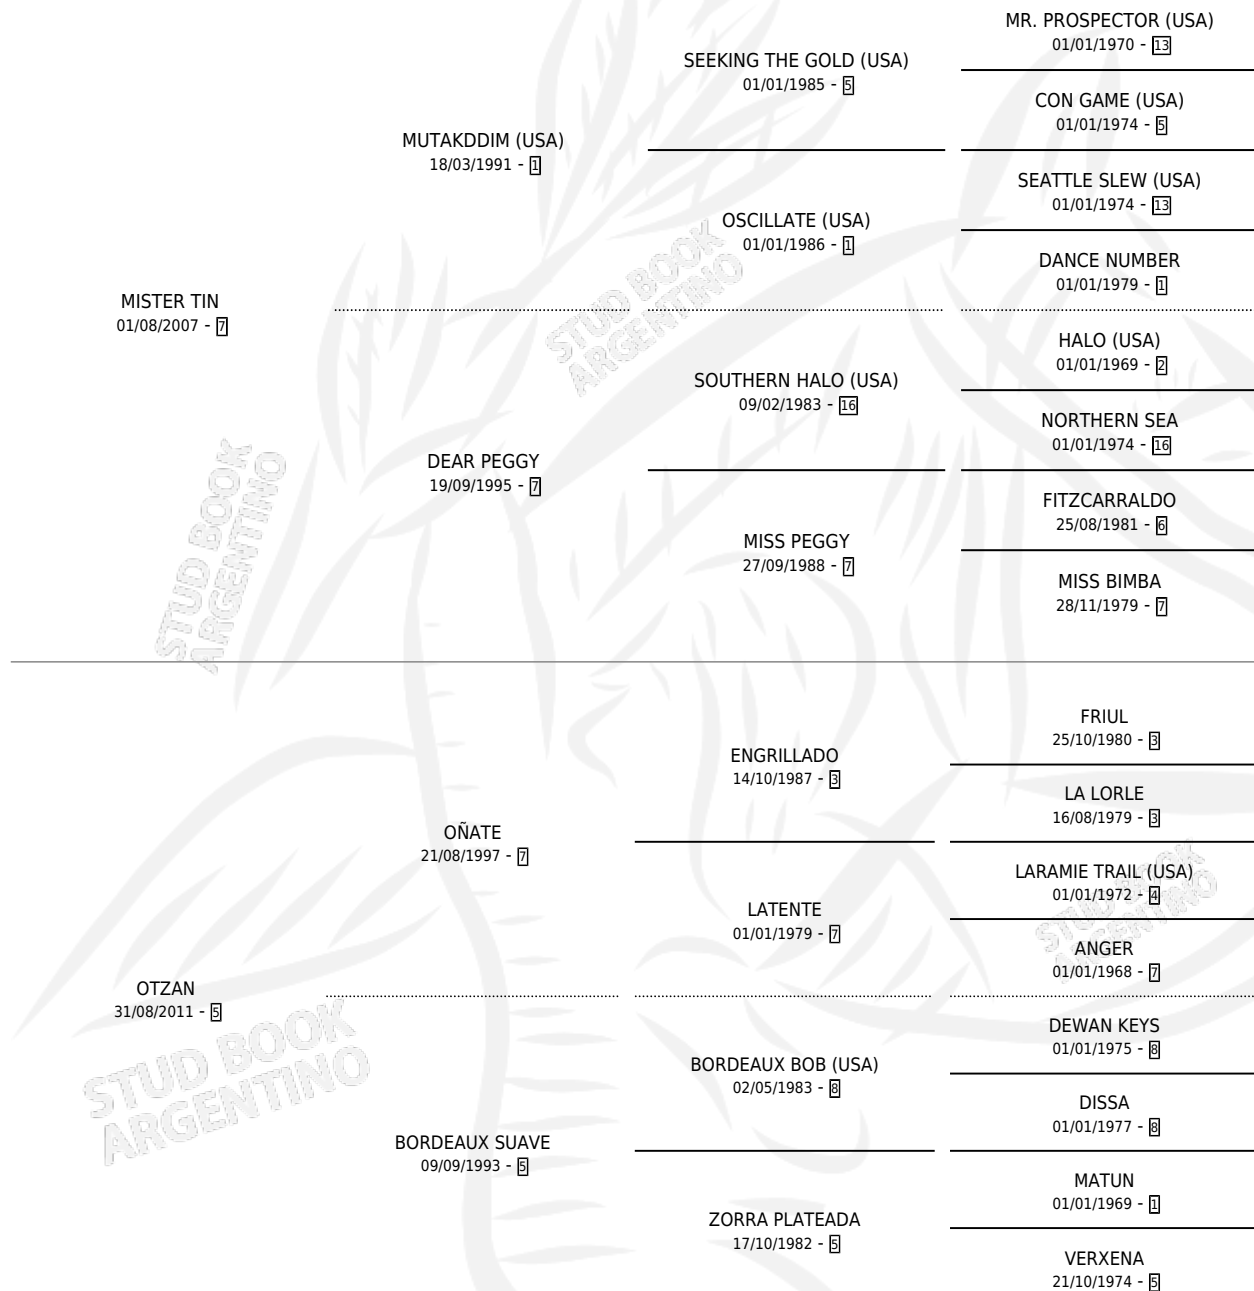

TINOZAN

por MISTER TIN y OTZAN por OÑATE

Argentina · Macho · Alazan · SP · 12/10/2022
Familia 5-e · Volumen 44

ESTADO

TIPIFICACIÓN SANGUÍNEA	X
TIPIFICACIÓN POR ADN	✓
PASAPORTE	✓
IDENTIFICACIÓN POR MICROCHIP	✓
REPRODUCTOR	X

Lugar de nacimiento: Campo particular

Criador: Sonetti Ruben Atilio

PEDIGREE

CAMPAÑA

Solo carreras oficiales de Argentina

POR EDAD

EDAD	CC	1°	2°	3°	4°	5°	NP	CLC	CLG	CLCG1	CLGG1	IMPORTE	GANANCIA / CC
2 AÑOS	2	0	0	0	0	0	2	1	0	0	0	\$73,750	\$36,875
3 AÑOS	10	0	0	3	0	3	4	0	0	0	0	\$5,100,550	\$510,055
TOTALES	12	0	0	3	0	3	6	1	0	0	0	\$5,174,300	\$431,192
%		0.0%	0.0%	25.0%	0.0%	25.0%	50.0%	8.3%	0.0%	0.0%	0.0%		