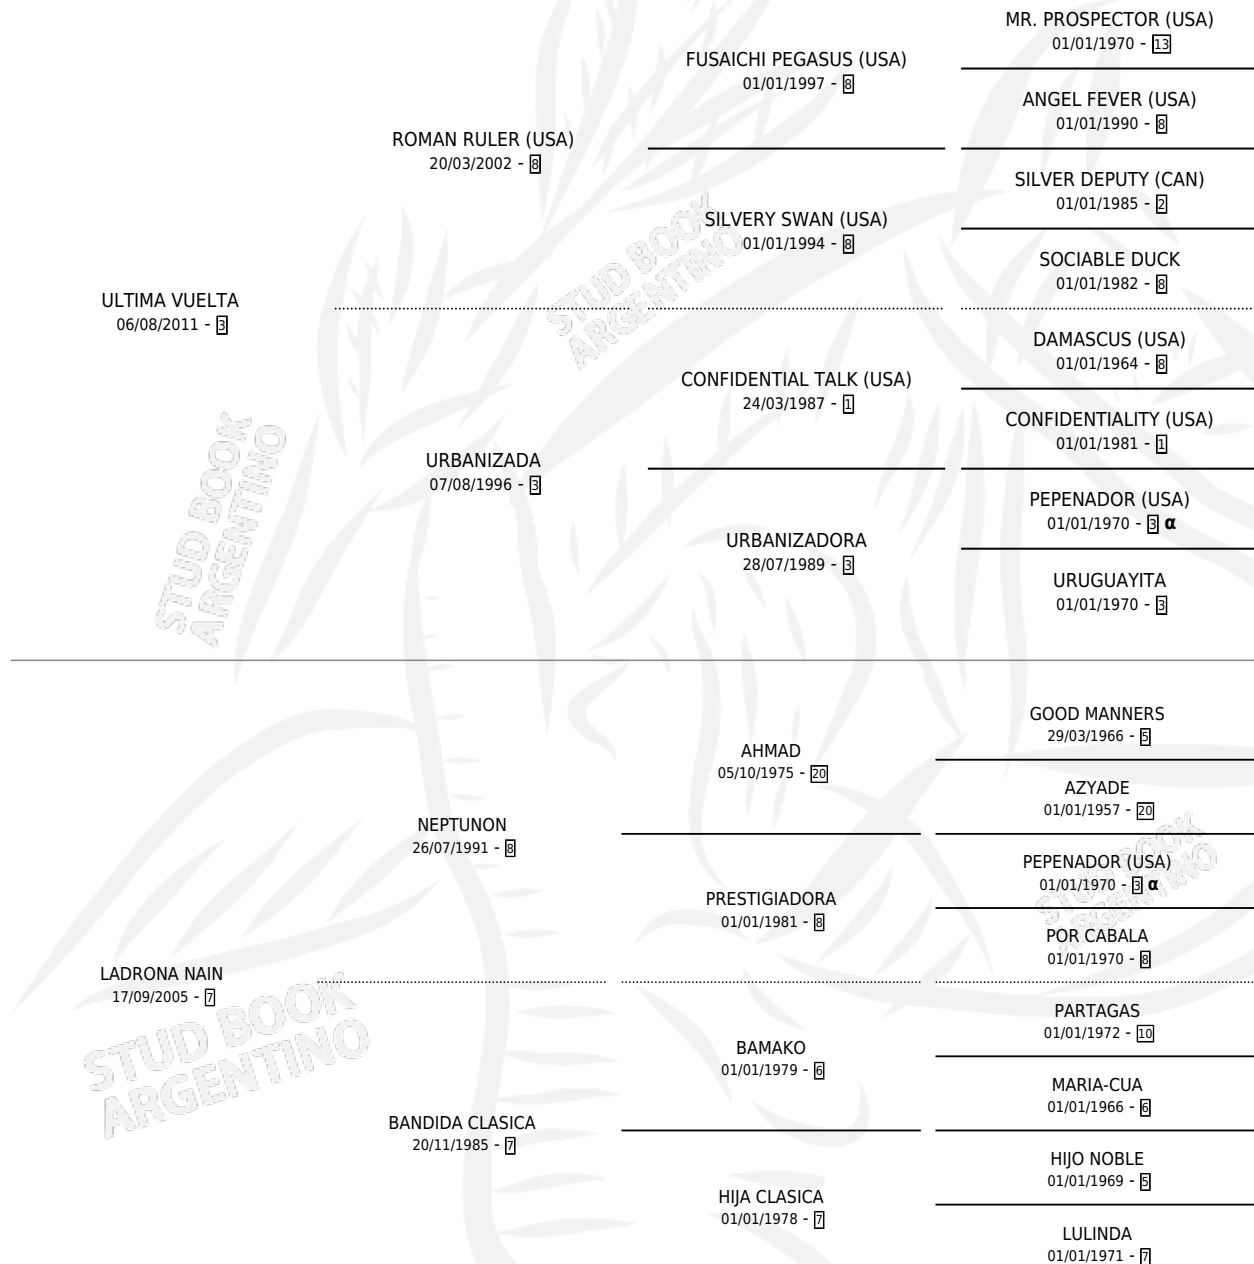

LADRON DE SUEÑOS

por ULTIMA VUELTA y LADRONA NAIN por NEPTUNON

Argentina · Macho · Zaino · SP · 28/09/2022
Familia 7-d · Volumen 44

ESTADO

TIPIFICACIÓN SANGUÍNEA	X
TIPIFICACIÓN POR ADN	✓
PASAPORTE	X
IDENTIFICACIÓN POR MICROCHIP	✓
REPRODUCTOR	X

Lugar de nacimiento: Las Dos Hermanas
Criador: Elorriaga Alejo y Elorriaga Maria Luz

PEDIGREE

INBREEDING : α

LADRON DE SUEÑOS

Datos oficiales del Stud Book Argentino

Documento generado el 09/05/2026

studbook.org.ar