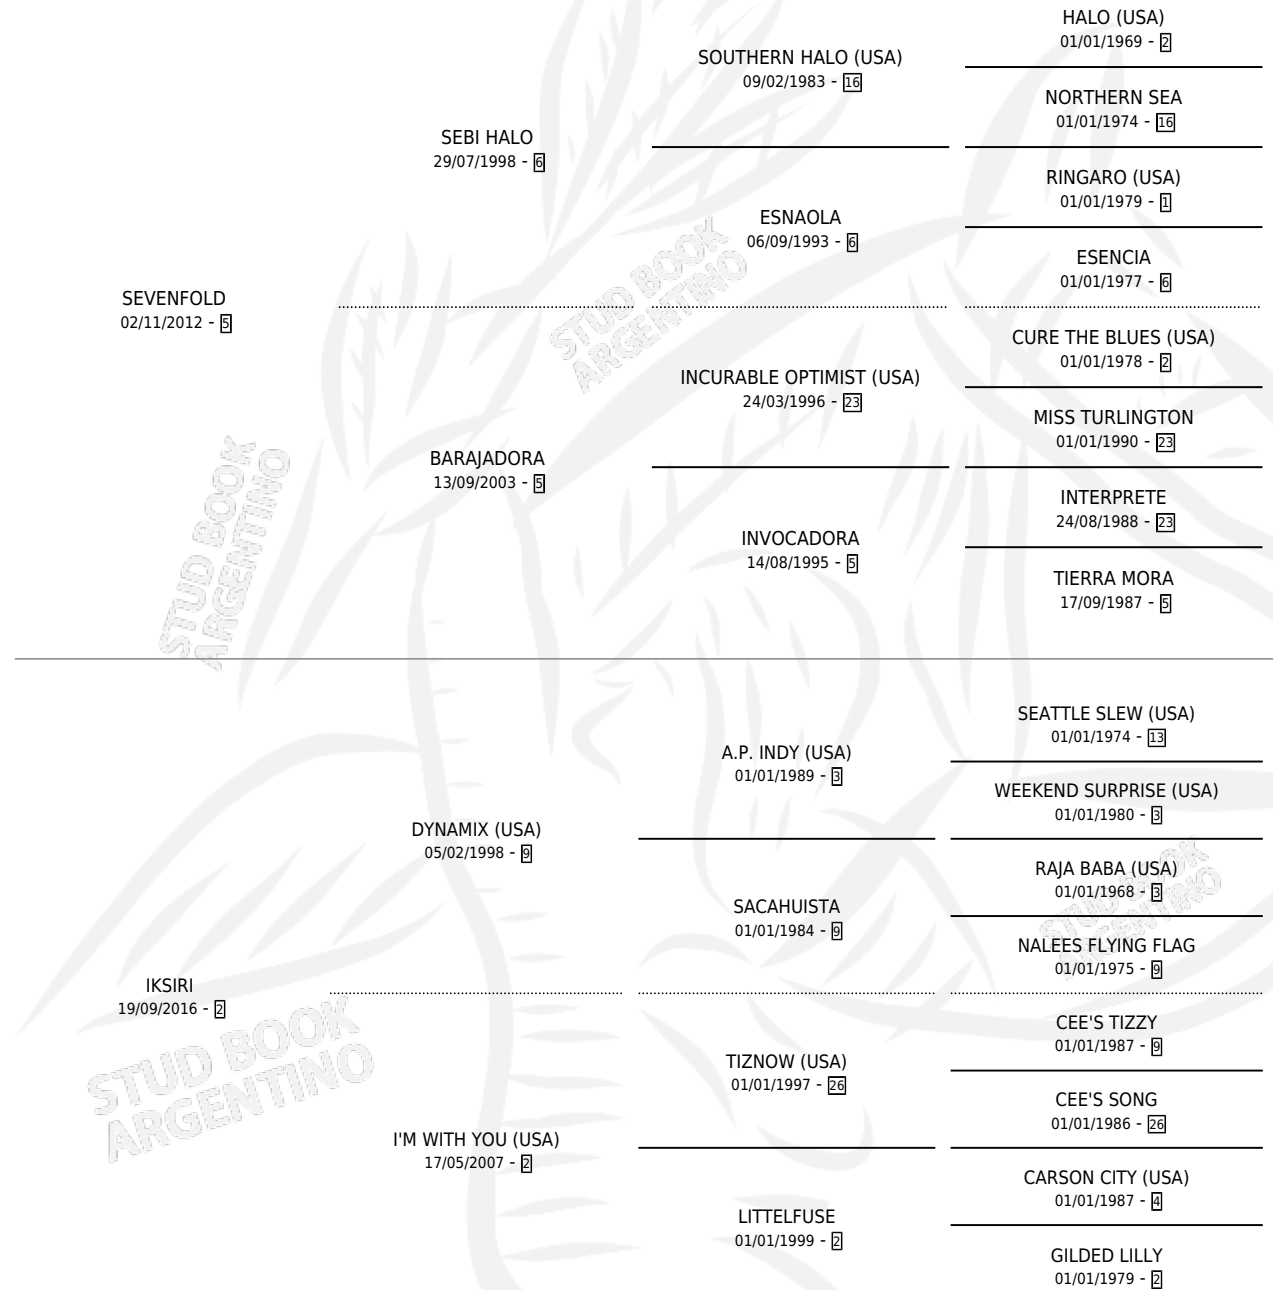

SOCIO UNICO

por SEVENFOLD y IKSIRI por DYNAMIX (USA)

Argentina · Macho · Alazan · SP · 30/09/2022
Familia 2-n · Volumen 44

ESTADO

TIPIFICACIÓN SANGUÍNEA	X
TIPIFICACIÓN POR ADN	✓
PASAPORTE	✓
IDENTIFICACIÓN POR MICROCHIP	✓
REPRODUCTOR	X

Lugar de nacimiento: Traslasierra
Criador: Mastromatthey Rodolfo Antonio

PEDIGREE

SOCIO UNICO

Datos oficiales del Stud Book Argentino

Documento generado el 10/05/2026

studbook.org.ar