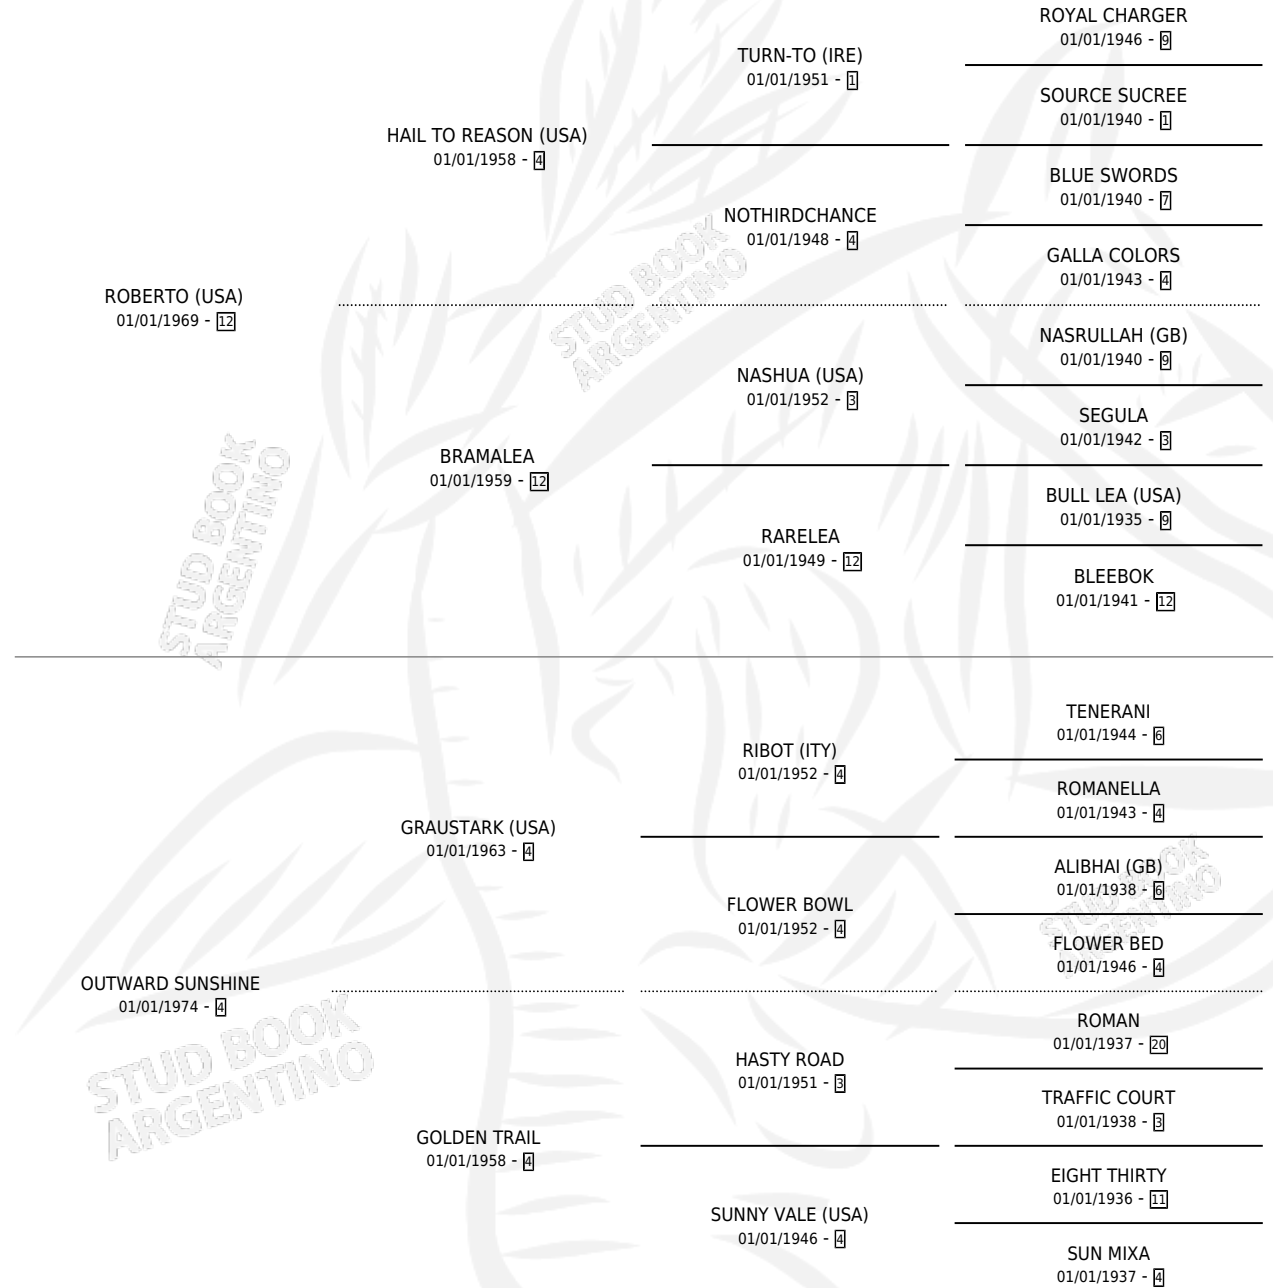

OUR DEAR SUE

por **ROBERTO (USA)** y **OUTWARD SUNSHINE** por **GRAUSTARK (USA)**

Argentina · Hembra · Alazan · SP · 01/01/1986
Familia · Volumen 32

ESTADO

TIPIFICACIÓN SANGUÍNEA	X
TIPIFICACIÓN POR ADN	X
PASAPORTE	X
IDENTIFICACIÓN POR MICROCHIP	X
REPRODUCTOR	X

Lugar de nacimiento: Campo particular
Criador: Sin dato

~

HIJOS

	MACHOS	HEMBRAS
1 NACIERON	0	1
SIN ACTUACIONES		

PEDIGREE

OUR DEAR SUE

Datos oficiales del Stud Book Argentino

Documento generado el 06/05/2026