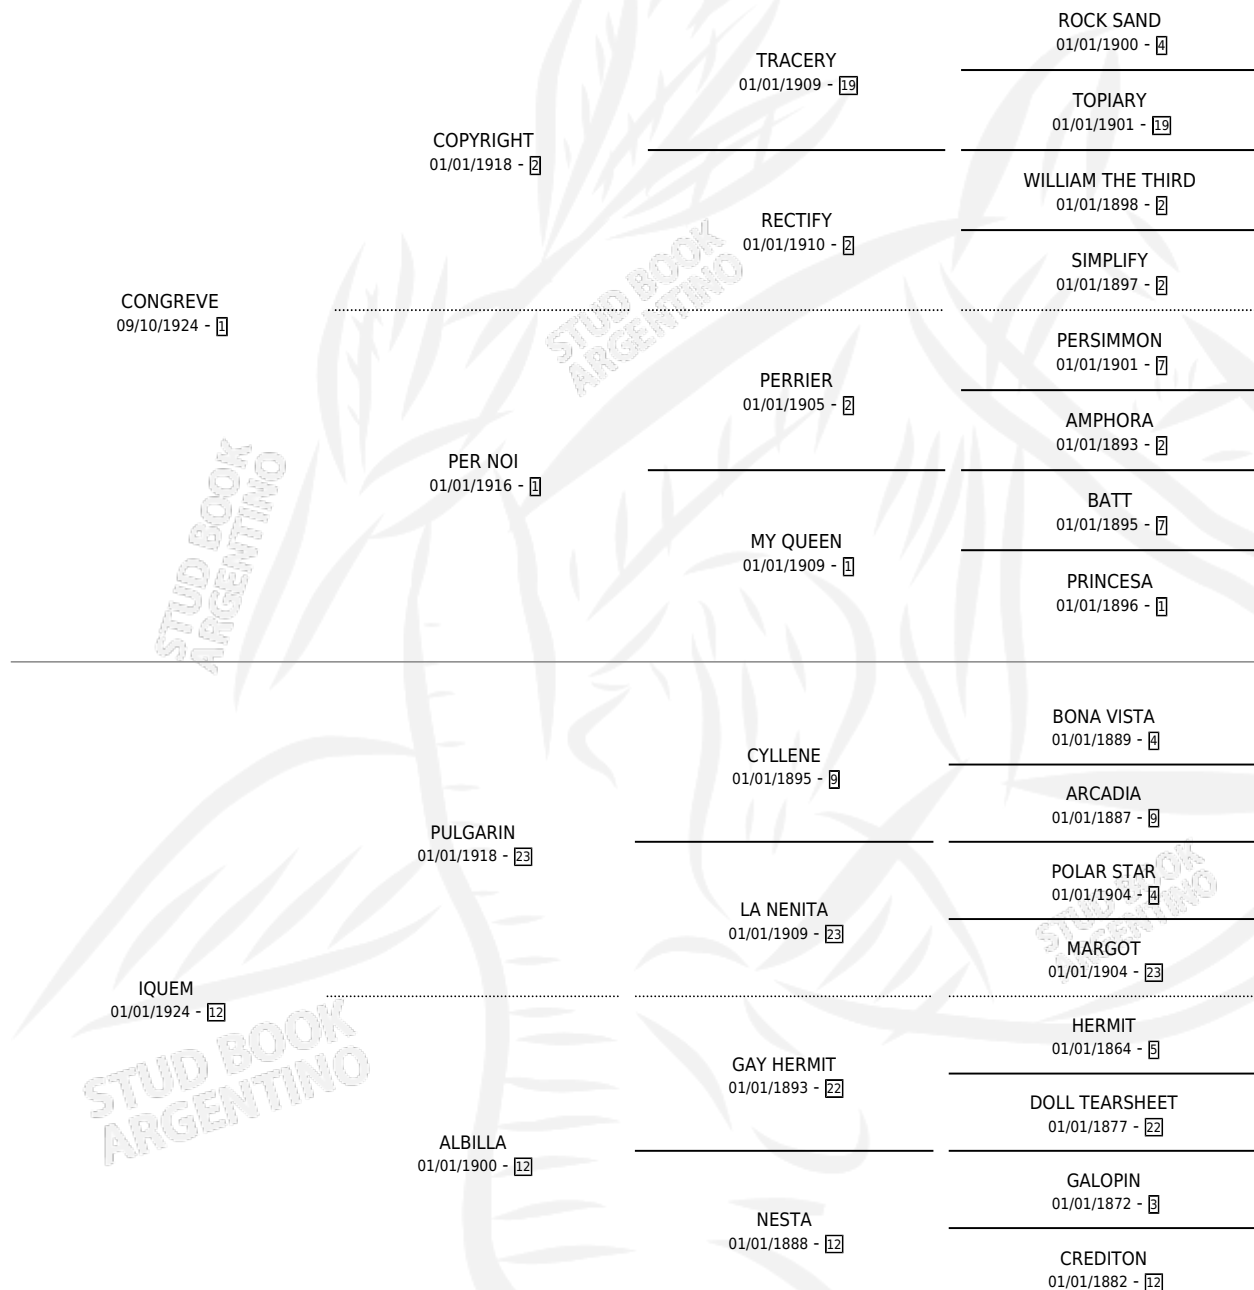

LA CAVE

por CONGREVE y IQUEM por PULGARIN

Argentina · Hembra · Alazan · · 01/01/1938
Familia 12-d · Volumen 16

ESTADO

TIPIFICACIÓN SANGUÍNEA	X
TIPIFICACIÓN POR ADN	X
PASAPORTE	X
IDENTIFICACIÓN POR MICROCHIP	X
REPRODUCTOR	X

Lugar de nacimiento: Campo particular

Criador: Sin dato

~

HIJOS

	MACHOS	HEMBRAS
4 NACIERON	2	2
SIN ACTUACIONES		

PEDIGREE

LA CAVE

Datos oficiales del Stud Book Argentino