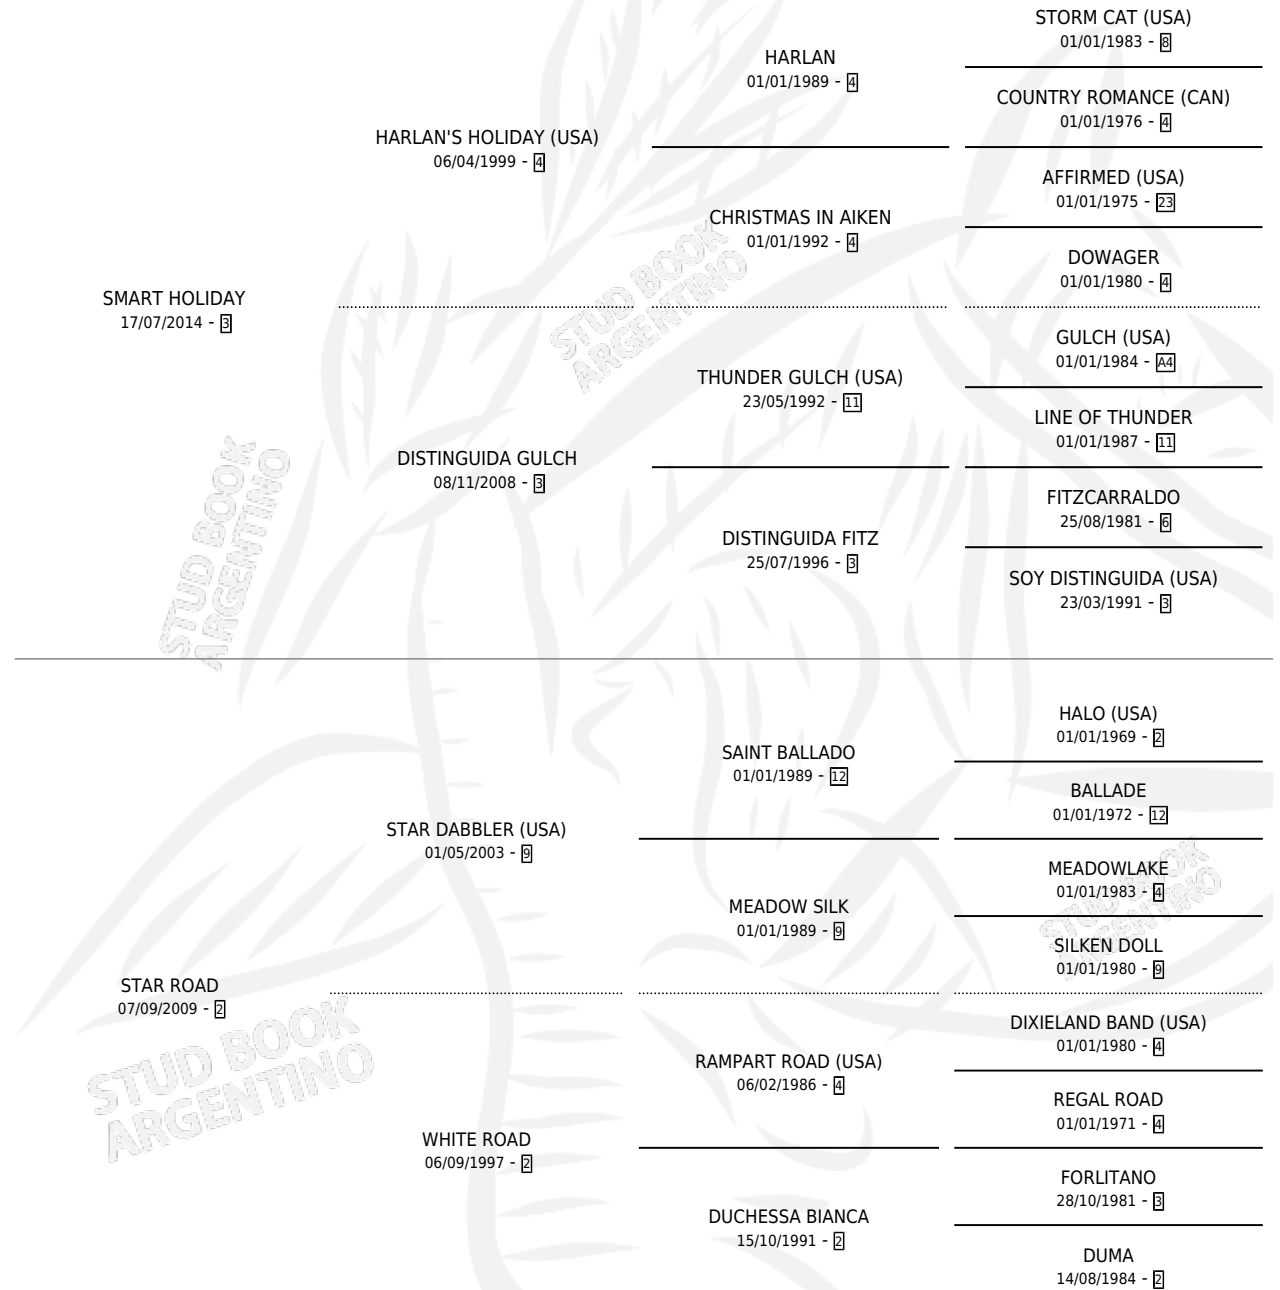

STELLA HOLIDAY

por SMART HOLIDAY y STAR ROAD por STAR DABBLER (USA)

Argentina · Hembra · Zaino · SP · 13/10/2022
Familia 2-o · Volumen 44

ESTADO

TIPIFICACIÓN SANGUÍNEA	X
TIPIFICACIÓN POR ADN	✓
PASAPORTE	✓
IDENTIFICACIÓN POR MICROCHIP	✓
REPRODUCTOR	X

Lugar de nacimiento: Luna Nueva

Criador: Luna Nueva

PEDIGREE

CAMPAÑA

Solo carreras oficiales de Argentina

POR EDAD

EDAD	CC	1°	2°	3°	4°	5°	NP	CLC	CLG	CLCG1	CLGG1	IMPORTE	GANANCIA / CC
3 AÑOS	6	1	0	0	2	0	3	0	0	0	0	\$5,165,000	\$860,833
TOTALES	6	1	0	0	2	0	3	0	0	0	0	\$5,165,000	\$860,833
%		16.7%	0.0%	0.0%	33.3%	0.0%	50.0%	0.0%	0.0%	0.0%	0.0%		