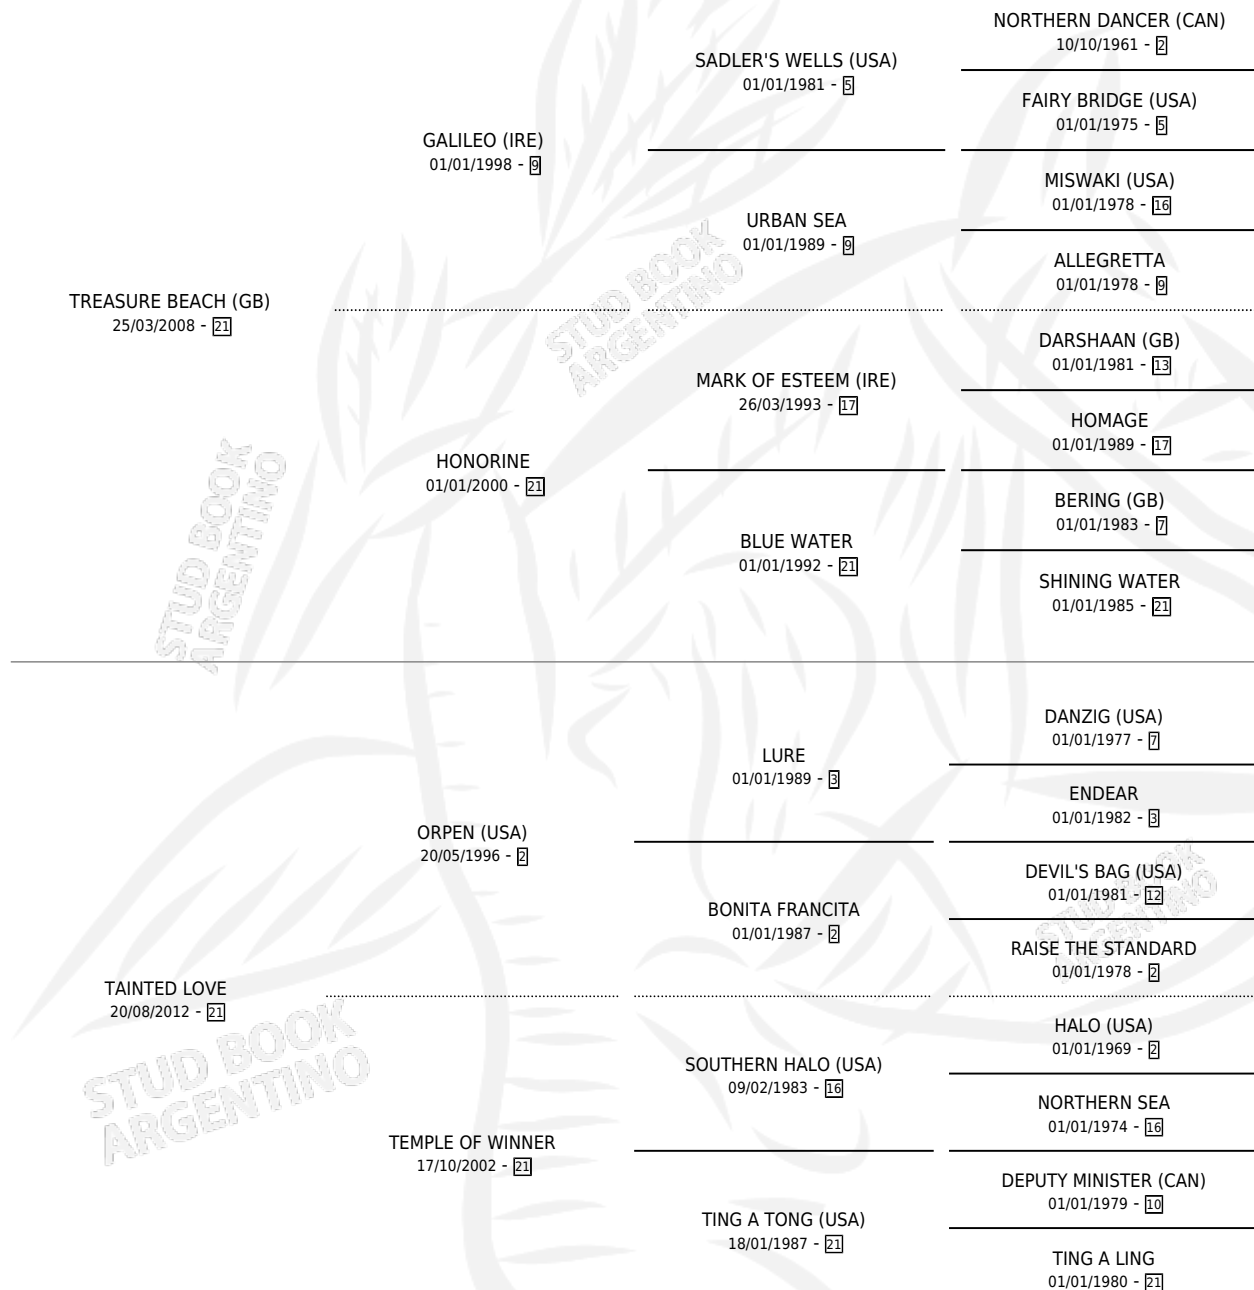

TASTE GOLD

por **TREASURE BEACH (GB)** y **TAINTED LOVE** por **ORPEN (USA)**

Argentina · Hembra · Zaino Doradillo · SP · 16/09/2022
Familia 21-a · Volumen 44

ESTADO

TIPIFICACIÓN SANGUÍNEA	X
TIPIFICACIÓN POR ADN	✓
PASAPORTE	✓
IDENTIFICACIÓN POR MICROCHIP	✓
REPRODUCTOR	X

Lugar de nacimiento: Orilla Del Monte

Criador: Orilla Del Monte

PEDIGREE

CAMPAÑA

Solo carreras oficiales de Argentina

POR EDAD

EDAD	CC	1°	2°	3°	4°	5°	NP	CLC	CLG	CLCG1	CLGG1	IMPORTE	GANANCIA / CC
2 AÑOS	1	0	0	0	0	0	1	0	0	0	0	\$0	\$0
3 AÑOS	3	0	0	0	0	0	3	0	0	0	0	\$100,000	\$33,333
TOTALES	4	0	0	0	0	0	4	0	0	0	0	\$100,000	\$25,000
%		0.0%	0.0%	0.0%	0.0%	0.0%	100%	0.0%	0.0%	0.0%	0.0%		