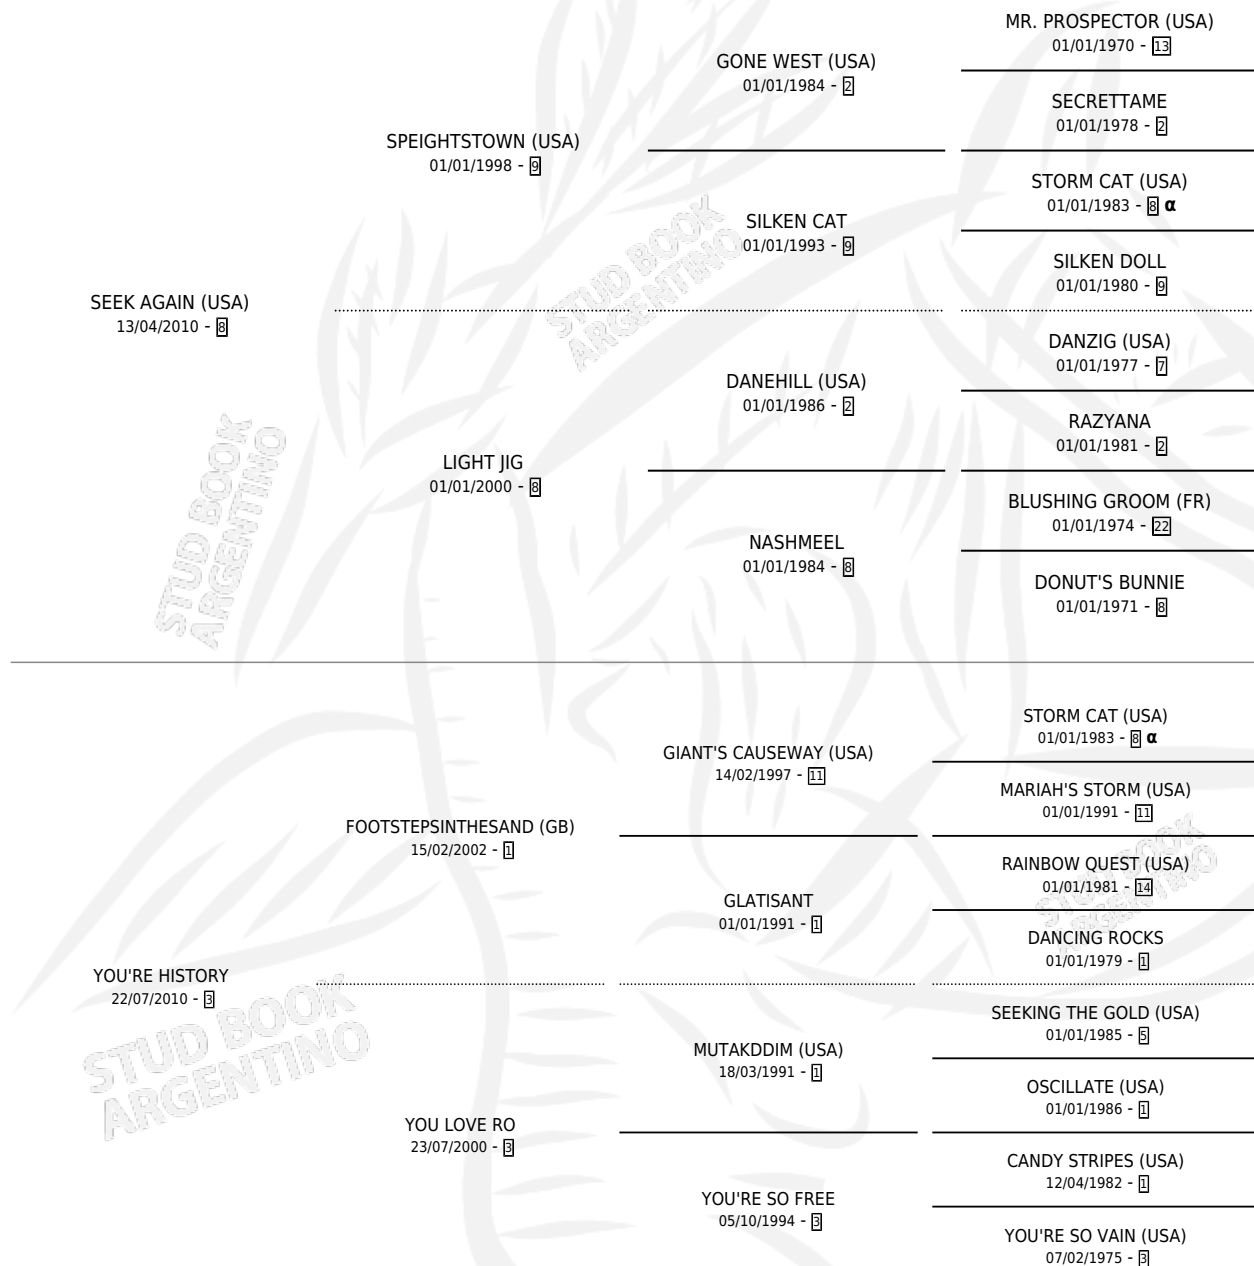

# YOU SEEK

por **SEEK AGAIN (USA)** y **YOU'RE HISTORY** por **FOOTSTEPSINTHESAND (GB)**

Argentina · Macho · Alazan · SP · 13/09/2022  
Familia 3-b · Volumen 44

## ESTADO

TIPIFICACIÓN SANGUÍNEA	X
TIPIFICACIÓN POR ADN	✓
PASAPORTE	✓
IDENTIFICACIÓN POR MICROCHIP	✓
REPRODUCTOR	X

**Lugar de nacimiento:** Orilla Del Monte

**Criador:** Orilla Del Monte

## PEDIGREE

INBREEDING : α