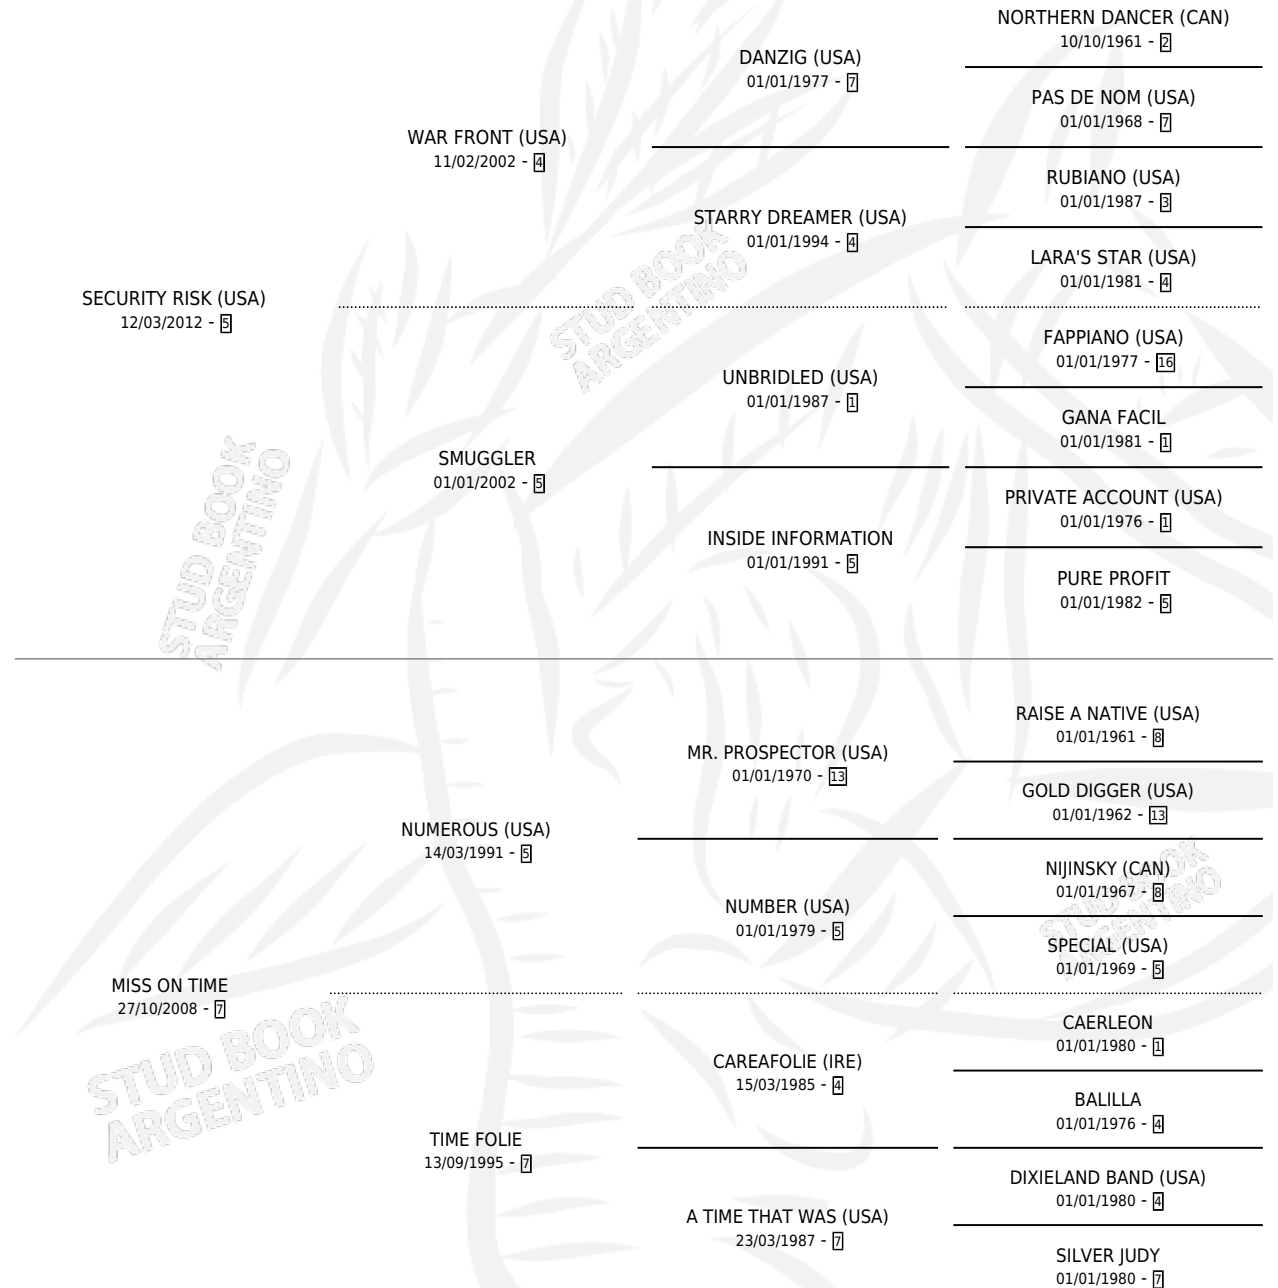

REINA RISK

por SECURITY RISK (USA) y MISS ON TIME por
NUMEROUS (USA)

Argentina · Hembra · Alazan · SP · 02/10/2022
Familia 7 · Volumen 44

ESTADO

TIPIFICACIÓN SANGUÍNEA	X
TIPIFICACIÓN POR ADN	X
PASAPORTE	X
IDENTIFICACIÓN POR MICROCHIP	X
REPRODUCTOR	X

Lugar de nacimiento: Santa Ana

Criador: Haras Santa Ana Soc De Hecho De Iguacel
Miguel A Iguacel Antonio C Iguacel Manuel R

PEDIGREE

REINA RISK

Datos oficiales del Stud Book Argentino

Documento generado el 11/05/2026