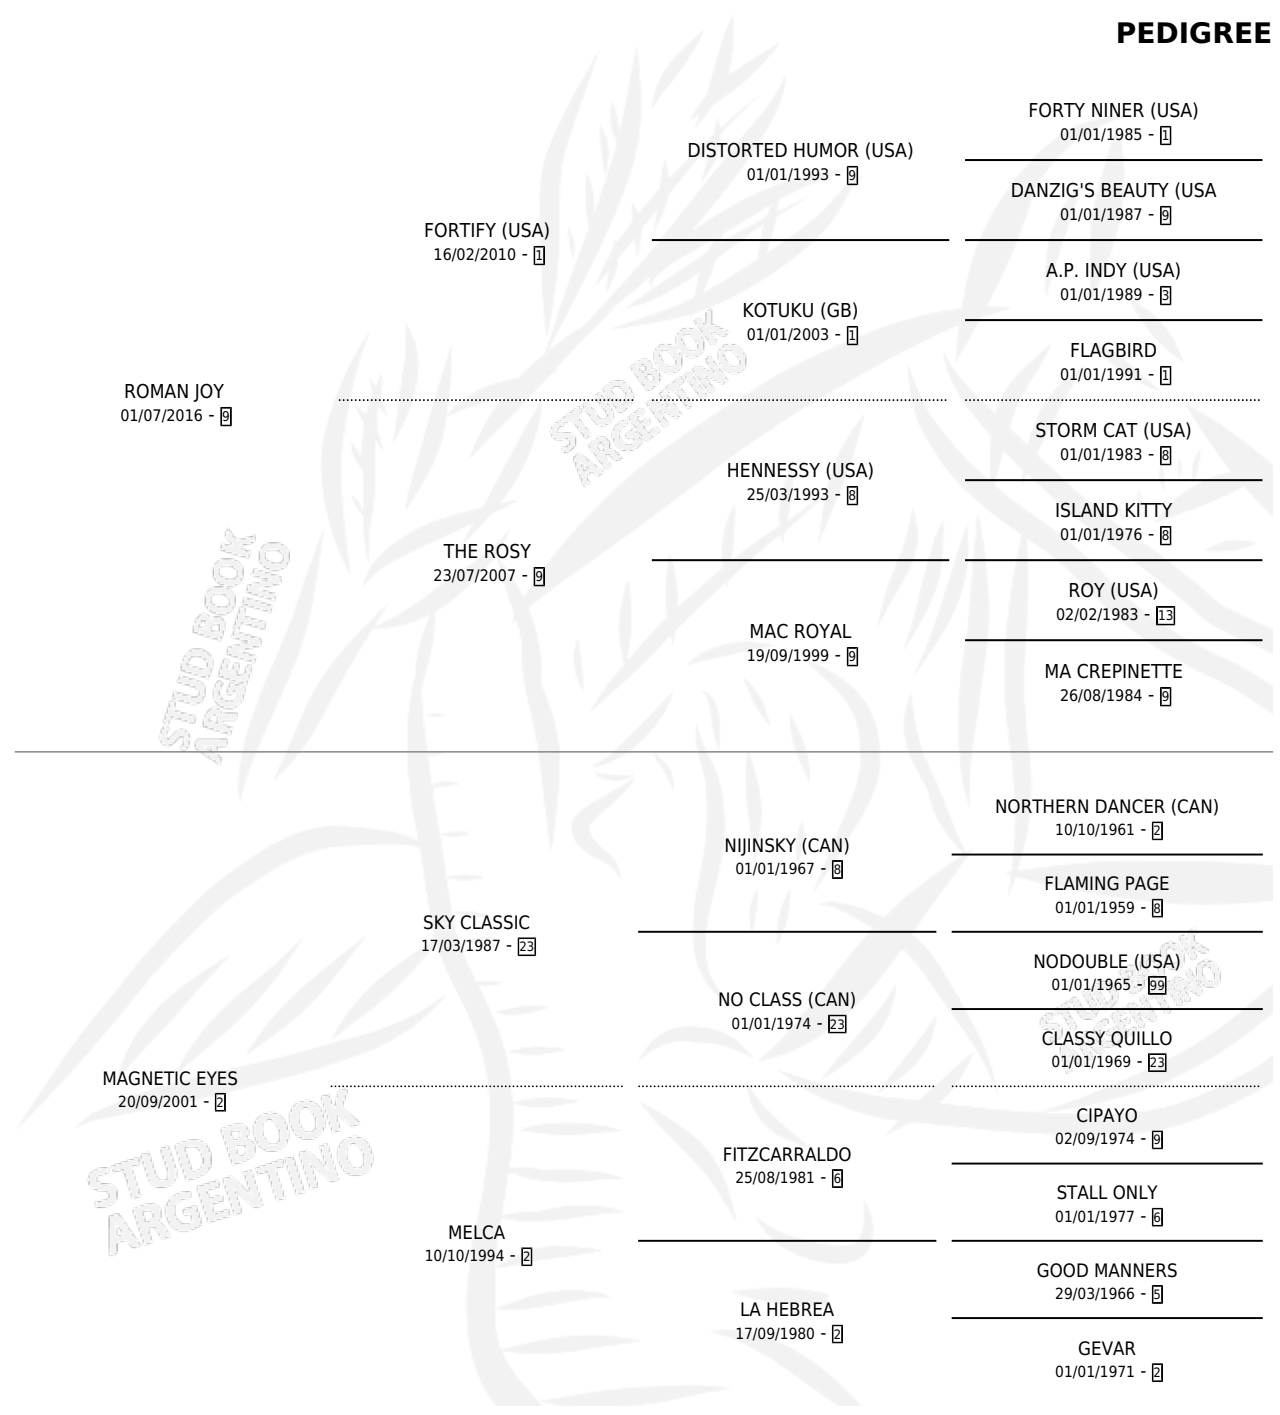

MAKE JOY

por ROMAN JOY y MAGNETIC EYES por SKY CLASSIC

Argentina · Macho · Alazan · SP · 01/11/2022
Familia 2-u · Volumen 44

ESTADO

TIPIFICACIÓN SANGUÍNEA	X
TIPIFICACIÓN POR ADN	X
PASAPORTE	X
IDENTIFICACIÓN POR MICROCHIP	X
REPRODUCTOR	X

Lugar de nacimiento: Orilla Del Monte

Criador: Orilla Del Monte

PEDIGREE

MAKE JOY

Datos oficiales del Stud Book Argentino

Documento generado el 10/06/2026

studbook.org.ar