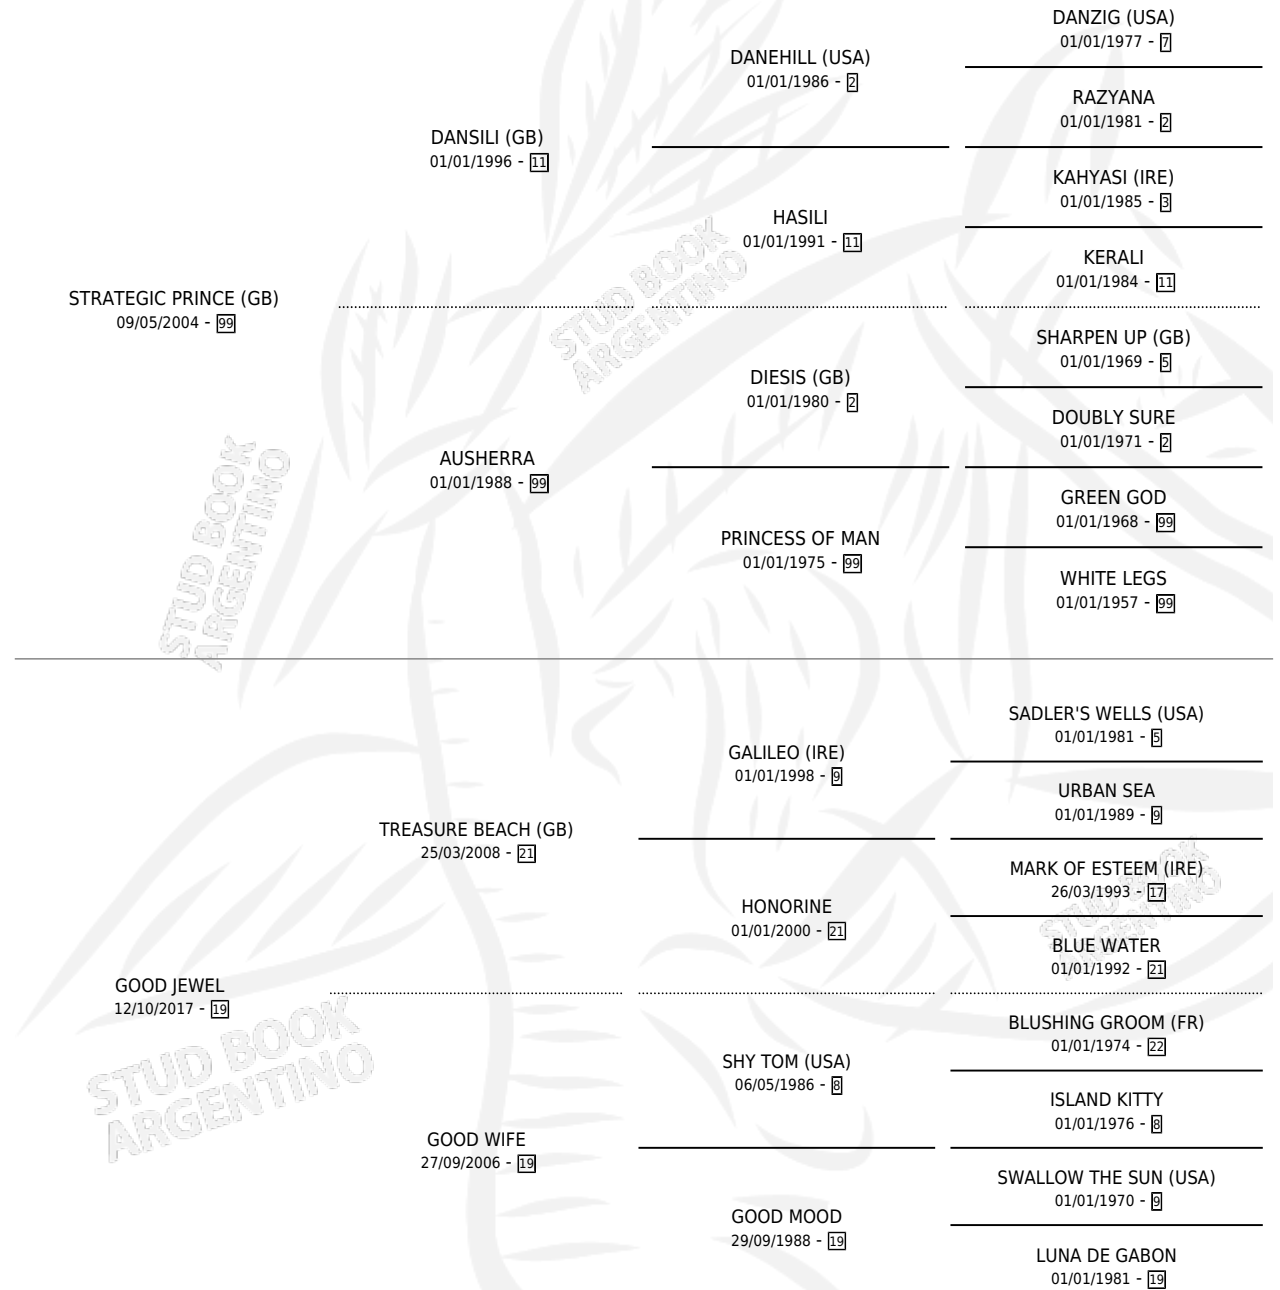

GOOD CHAMPION

por **STRATEGIC PRINCE (GB)** y **GOOD JEWEL** por
TREASURE BEACH (GB)

Argentina · Macho · Alazan · SP · 21/10/2022
Familia 19-c · Volumen 44

ESTADO

TIPIFICACIÓN SANGUÍNEA	X
TIPIFICACIÓN POR ADN	✓
PASAPORTE	✓
IDENTIFICACIÓN POR MICROCHIP	✓
REPRODUCTOR	X

Lugar de nacimiento: Alentue
Criador: Santa Elena Del Oeste S.A.

PEDIGREE

GOOD CHAMPION

Datos oficiales del Stud Book Argentino

Documento generado el 11/06/2026

studbook.org.ar