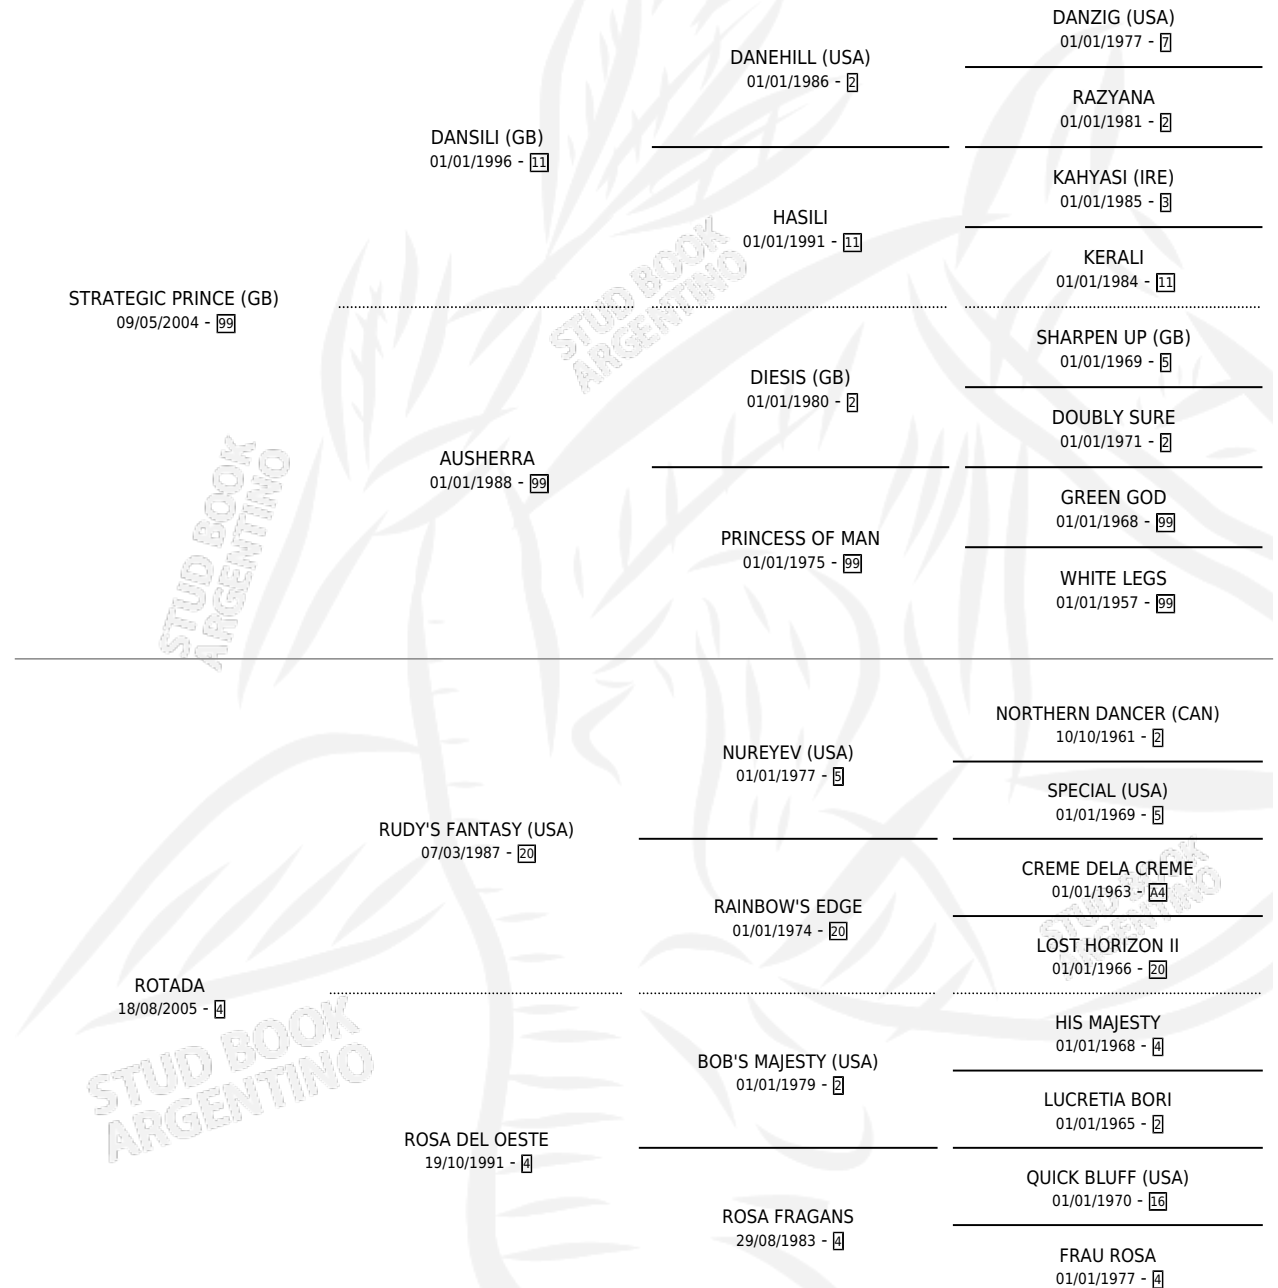

RODADA

por **STRATEGIC PRINCE (GB)** y **ROTADA** por **RUDY'S FANTASY (USA)**

Argentina · Hembra · Alazan · SP · 26/10/2022
Familia 4-m · Volumen 44

ESTADO

TIPIFICACIÓN SANGUÍNEA	X
TIPIFICACIÓN POR ADN	✓
PASAPORTE	X
IDENTIFICACIÓN POR MICROCHIP	✓
REPRODUCTOR	X

Lugar de nacimiento: Alentue
Criador: Santa Elena Del Oeste S.A.

PEDIGREE

RODADA

Datos oficiales del Stud Book Argentino

Documento generado el 25/04/2026

studbook.org.ar