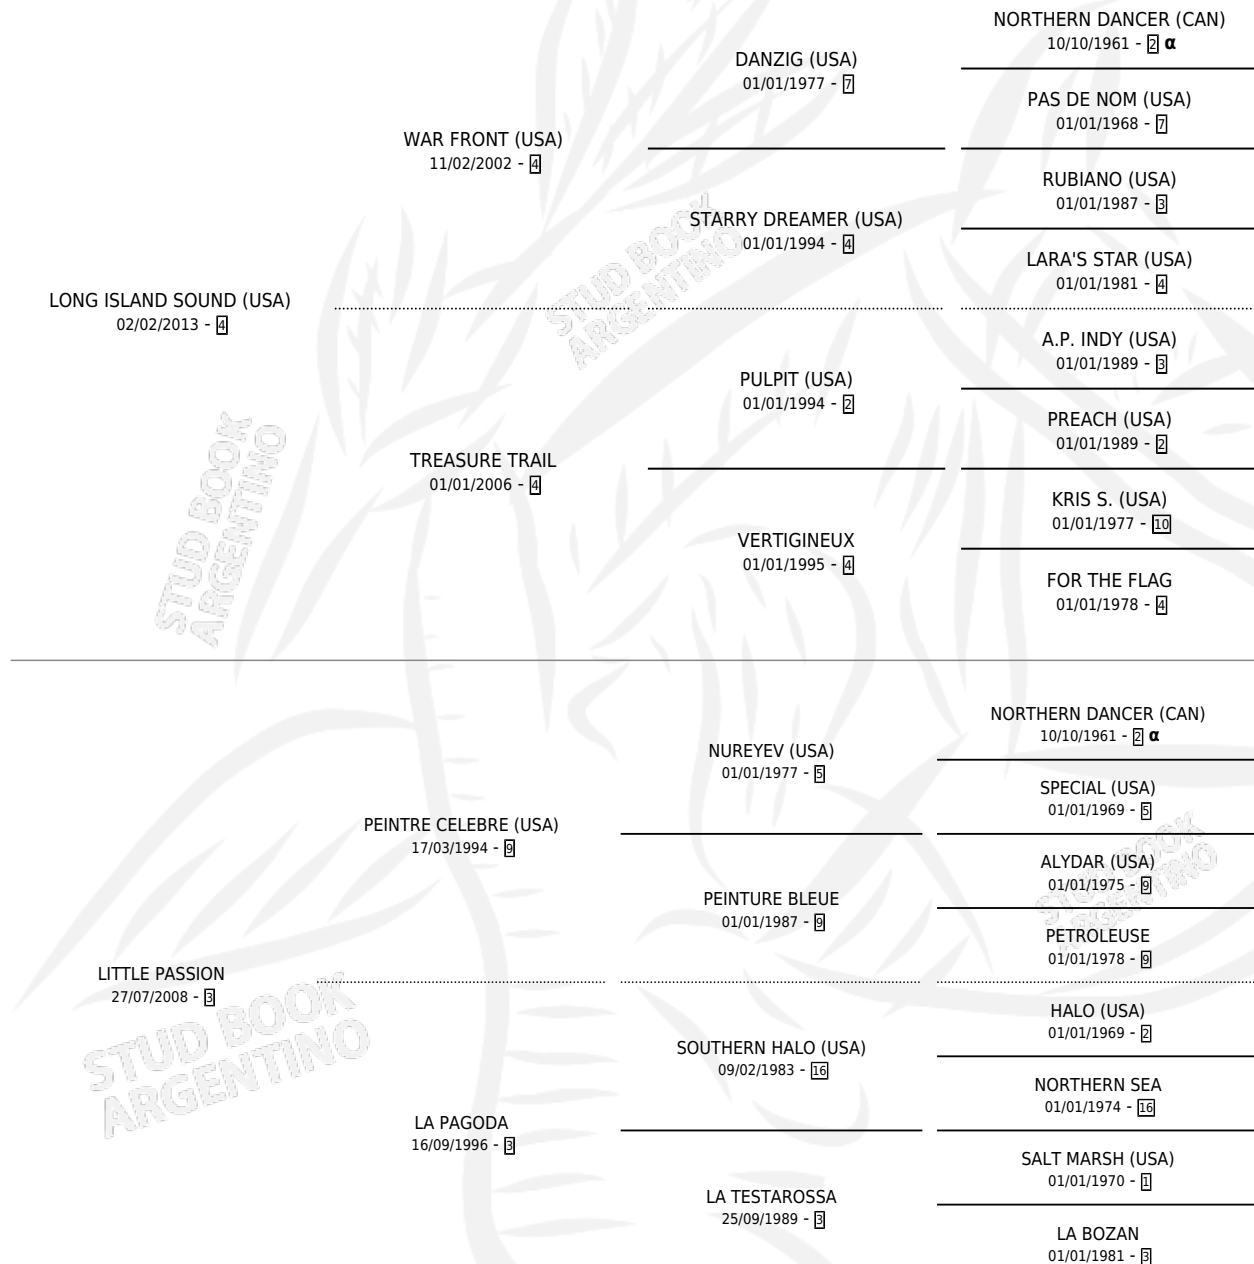

LOST PASSION

por **LONG ISLAND SOUND (USA)** y **LITTLE PASSION** por **PEINTRE CELEBRE (USA)**

Argentina · Hembra · Alazan · SP · 22/10/2022
Familia 3-h · Volumen 44

ESTADO

TIPIFICACIÓN SANGUÍNEA	X
TIPIFICACIÓN POR ADN	✓
PASAPORTE	✓
IDENTIFICACIÓN POR MICROCHIP	✓
REPRODUCTOR	X

Lugar de nacimiento: Orilla Del Monte

Criador: Orilla Del Monte

PEDIGREE

INBREEDING : α

LOST PASSION

Datos oficiales del Stud Book Argentino

Documento generado el 24/04/2026

studbook.org.ar