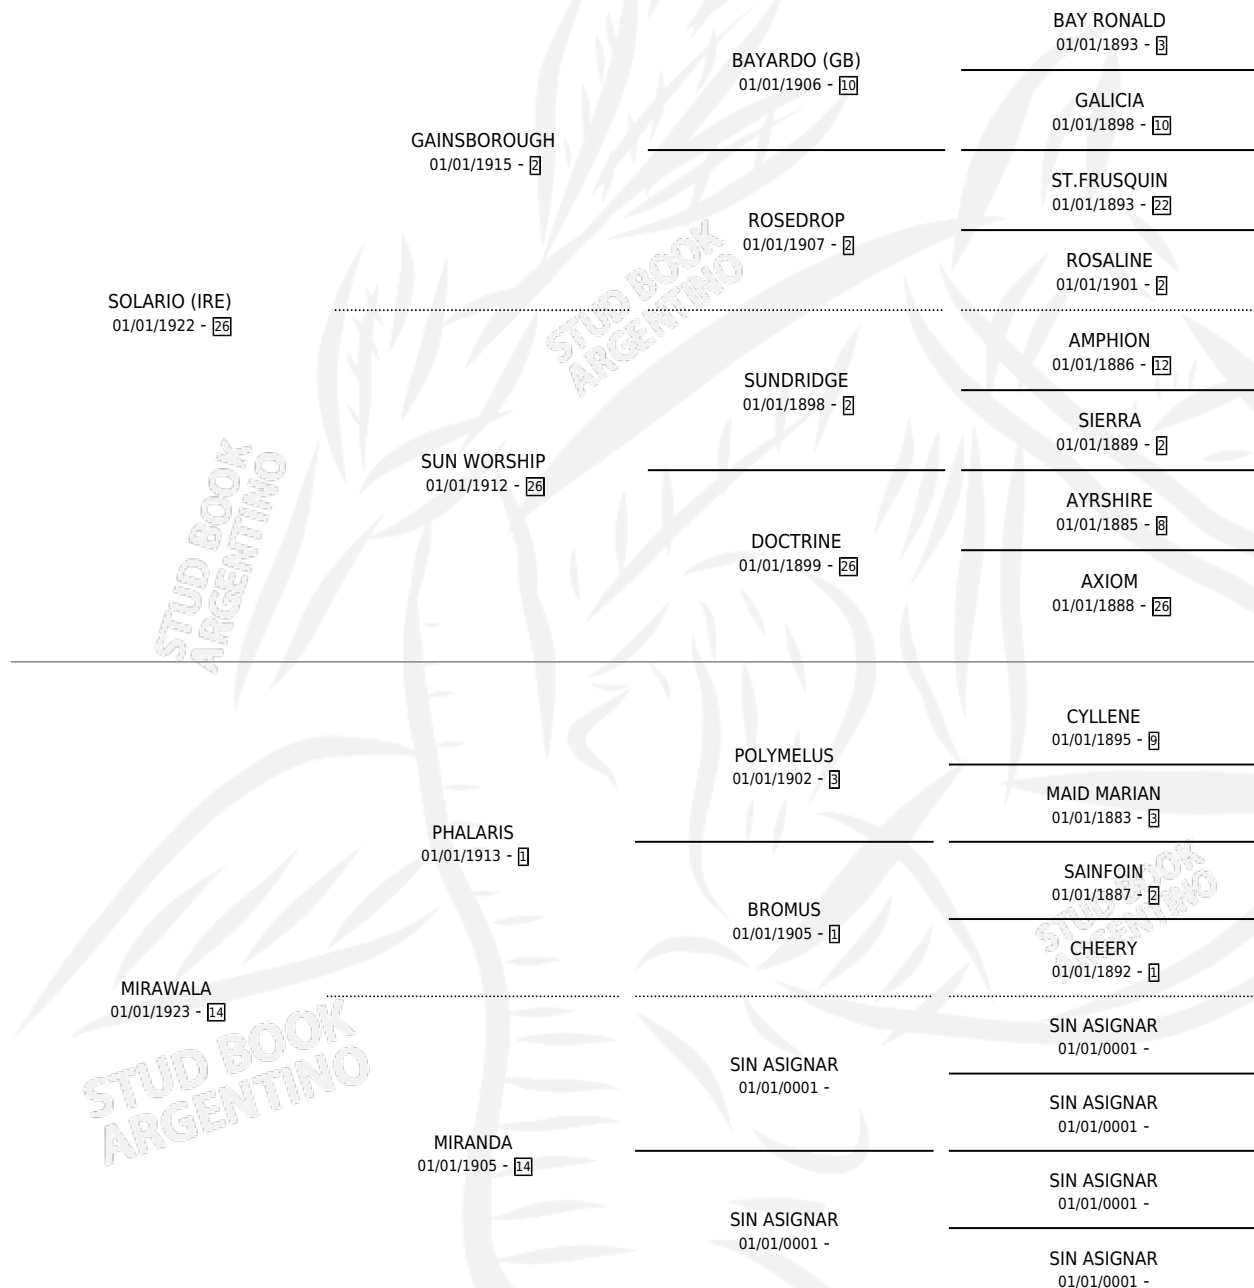

SIND

por SOLARIO (IRE) y MIRAWALA por PHALARIS

Argentina · Macho · Zaino Colorado · SP · 01/01/1933
Familia 14-b · Volumen 15

ESTADO

| | |
|------------------------------|---|
| TIPIFICACIÓN SANGUÍNEA | X |
| TIPIFICACIÓN POR ADN | X |
| PASAPORTE | X |
| IDENTIFICACIÓN POR MICROCHIP | X |
| REPRODUCTOR | X |

Lugar de nacimiento: Campo particular

Criador: Sin dato

~

HIJOS

| | MACHOS | HEMBRAS |
|-------------|--------|---------|
| 73 NACIERON | 19 | 54 |

SIN ACTUACIONES

PEDIGREE

SIND