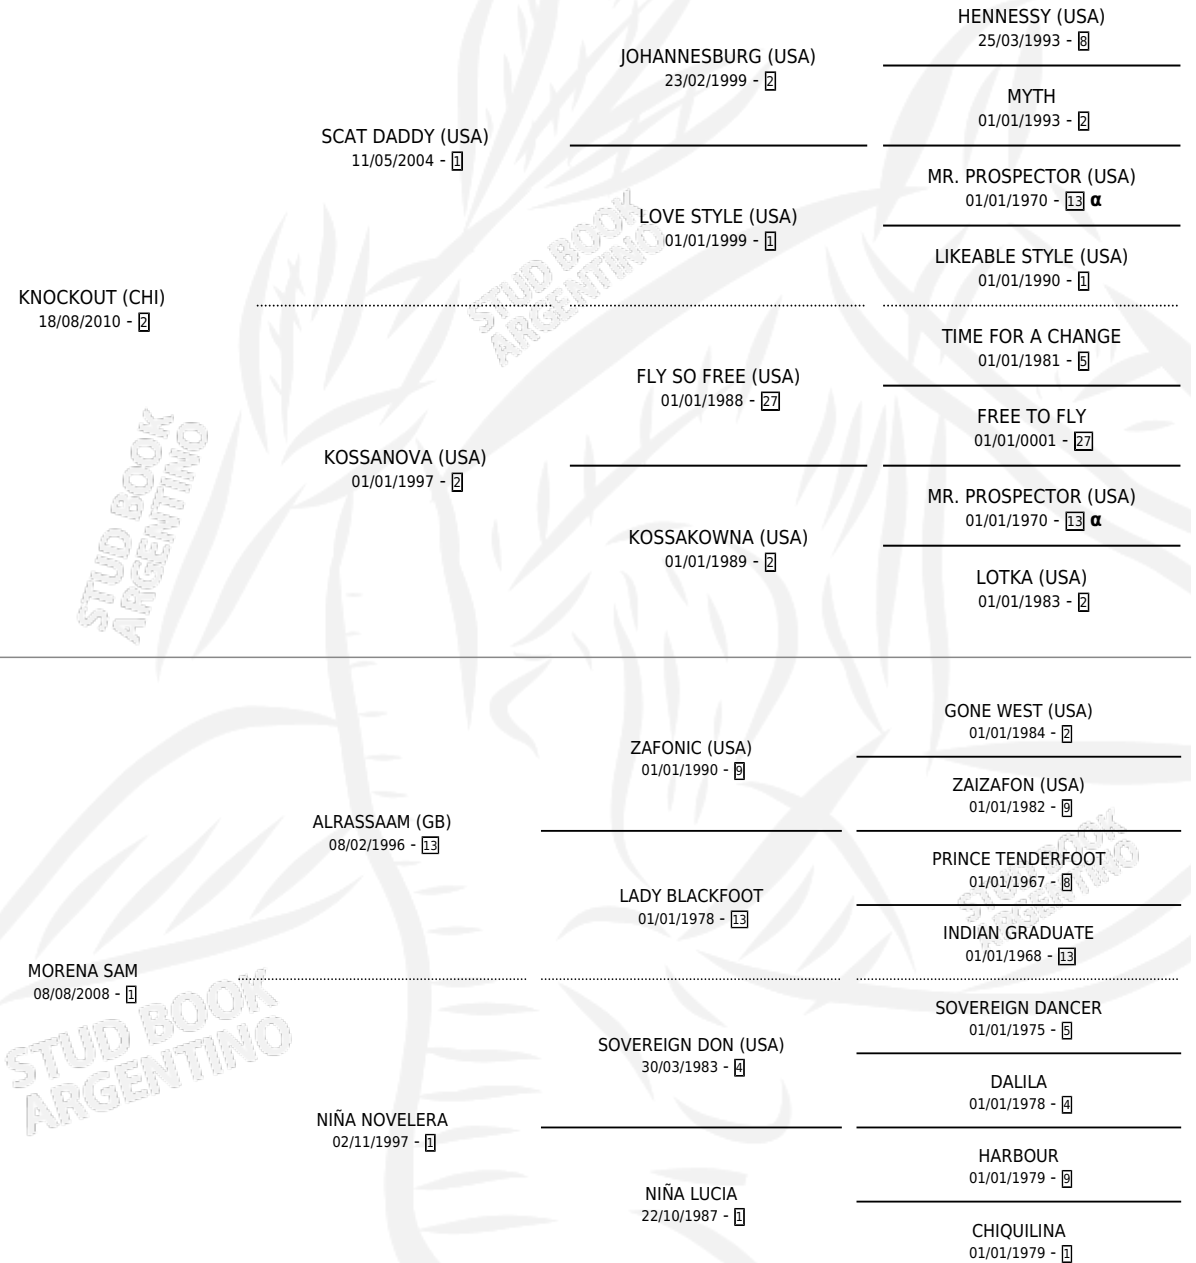

DIOSA DE NOCHE

por **KNOCKOUT (CHI)** y **MORENA SAM** por **ALASSAAM (GB)**

Argentina · Hembra · Zaino · SP · 23/11/2020
Familia 1-e · Volumen 44

ESTADO

TIPIFICACIÓN SANGUÍNEA	X
TIPIFICACIÓN POR ADN	✓
PASAPORTE	X
IDENTIFICACIÓN POR MICROCHIP	✓
REPRODUCTOR	X

Lugar de nacimiento: Caryjuan
Criador: Beran Juan Carlos Alberto

PEDIGREE

INBREEDING : α

DIOSA DE NOCHE

Datos oficiales del Stud Book Argentino

Documento generado el 12/05/2026

studbook.org.ar